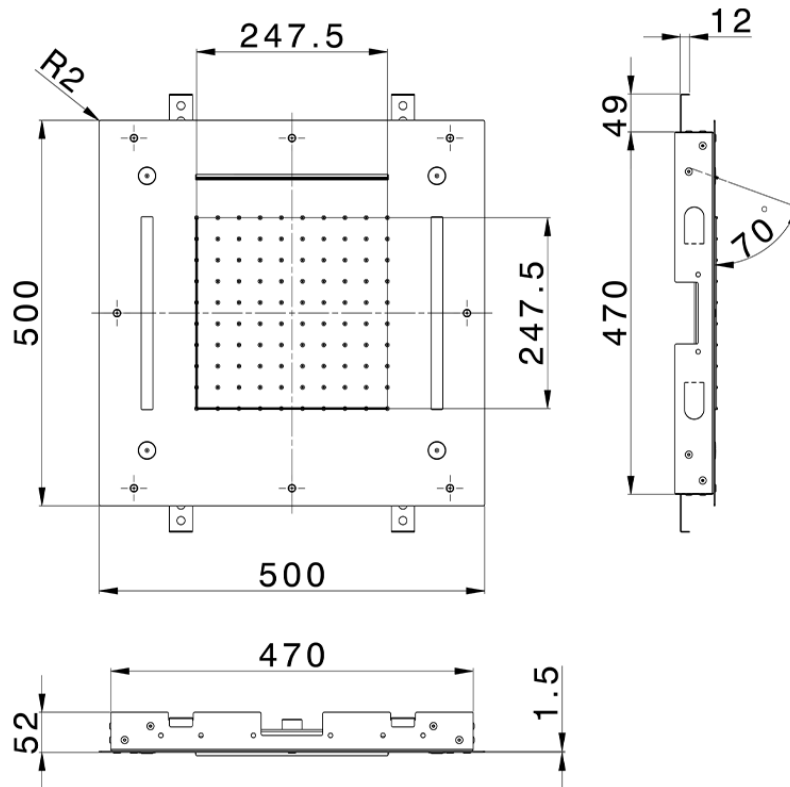

## Rociador de techo con cromoterapia 500x500 mm ZEN\_ZS1C0085

ZS1C0085

<https://es.huberitalia.com/rociador-de-techo-con-cromoterapia-500x500-mm-zen-zs1c0085>

2025-02-05