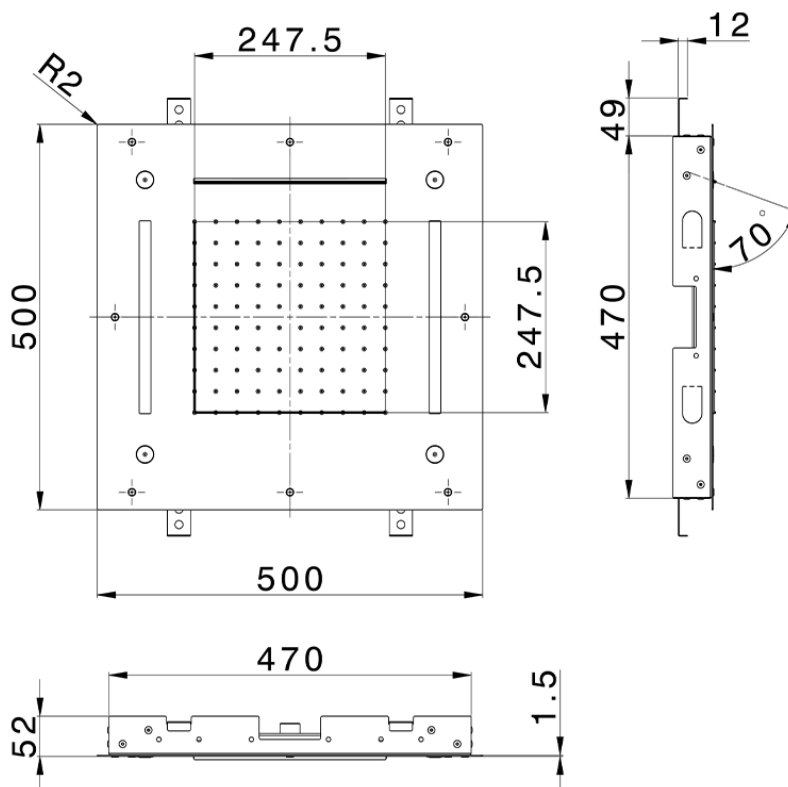

Rociador de techo con cromoterapia 500x500 mm ZEN_ZS1C0085

ZS1C0085

<https://es.huberitalia.com/rociador-de-techo-con-cromoterapia-500x500-mm-zen-zs1c0085>

2025-02-05