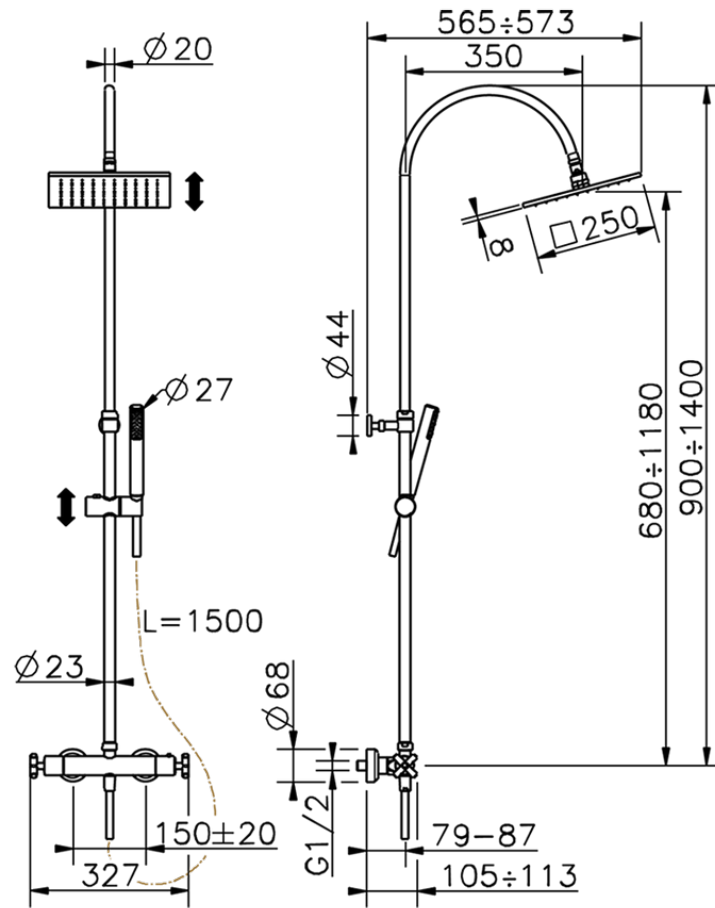

## Columna termostática ducha 2 funciones COLUMNS\_SUC80020

SUC80020

<https://es.huberitalia.com/columna-termostatica-ducha-2-funciones-columns-suc80020>

2026-05-01