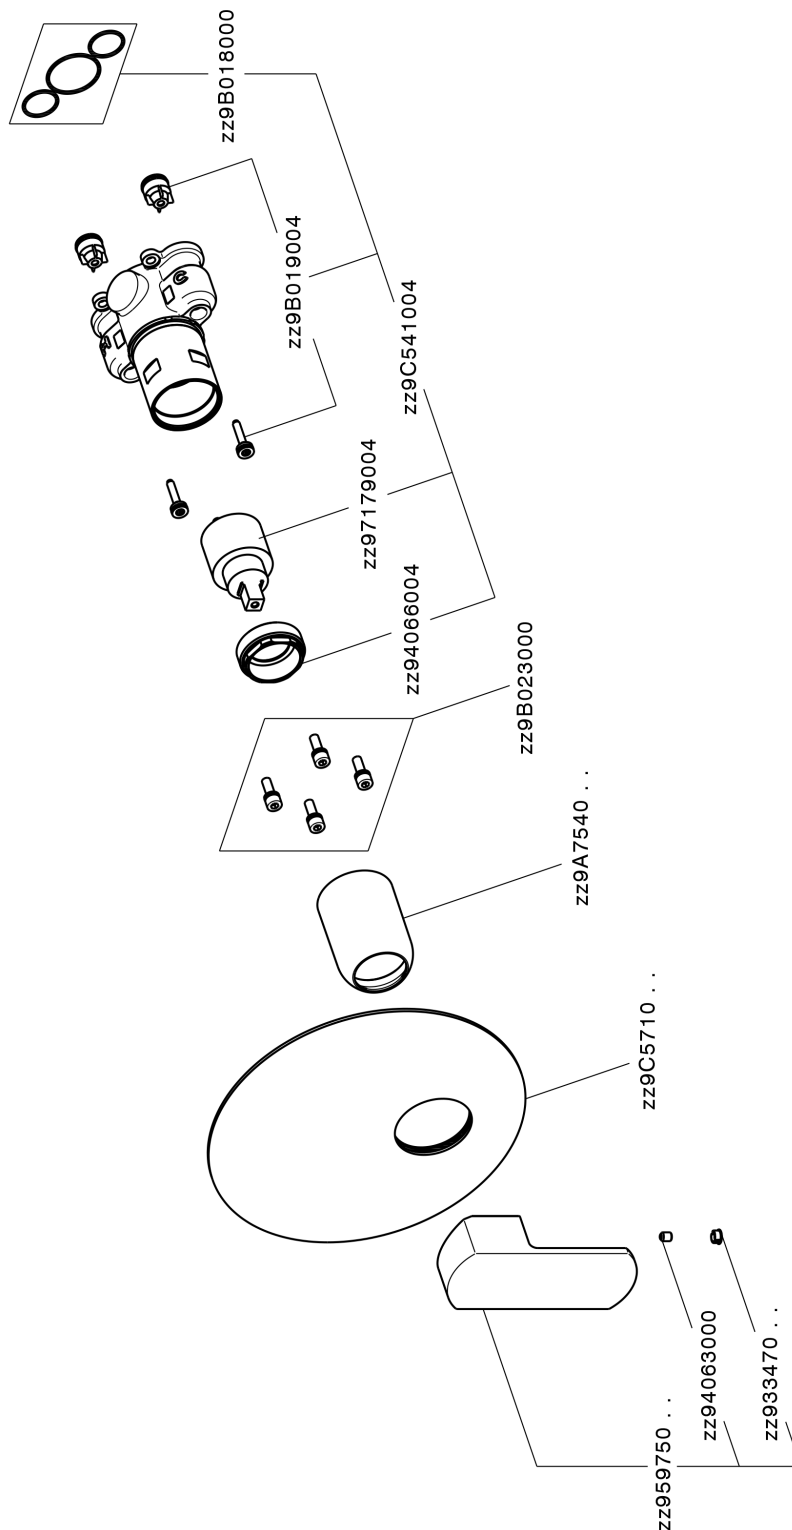

Conjunto Monomando para One-Box DADO_DD0BM010

MODELO **DD0BM010**

Conjunto Monomando para One-Box, 1 salida, profundidad mínima de instalación 67 mm, sin parte empotrada, para art. ZB00B030-ZB00B031

ACABADOS DISPONIBLES

-  **21** 21 Cromo
-  **2B** 2B Níquel Brillo
-  **2F** 2F Níquel Cepillado
-  **40** 40 Negro Mate
-  **4Q** 4Q Blanco Mate

CARACTERÍSTICAS

Recambio Cartucho **ZZ97179000**
Cartucho Monomando 35 mm
 Instalación **Empotrado**
 Empotrado 2 **ZB00B031**
ZB00B030

Conjunto Monomando para One-Box DADO_DD0BM010

DD0BM010

<https://es.huberitalia.com/conjunto-monomando-para-one-box-dado-dd0bm010>

One-Box Universal para empotrado ONE BOX_ZB00B031

MODELO **ZB00B031**

One-Box Universal para empotrado, para termostático o monomando 1 o 2 o 3 salidas, sin parte externa, con silenciadores, con junta para sellado

ACABADOS DISPONIBLES

CARACTERÍSTICAS

Empotrado	1
Instalación	Empotrado

Termostático

El Termostático Huber es tu gestor personal del agua, ayudándote a manejar, controlar y ahorrar agua y energía.

One-Box Universal para empotrado ONE BOX_ZB00B030