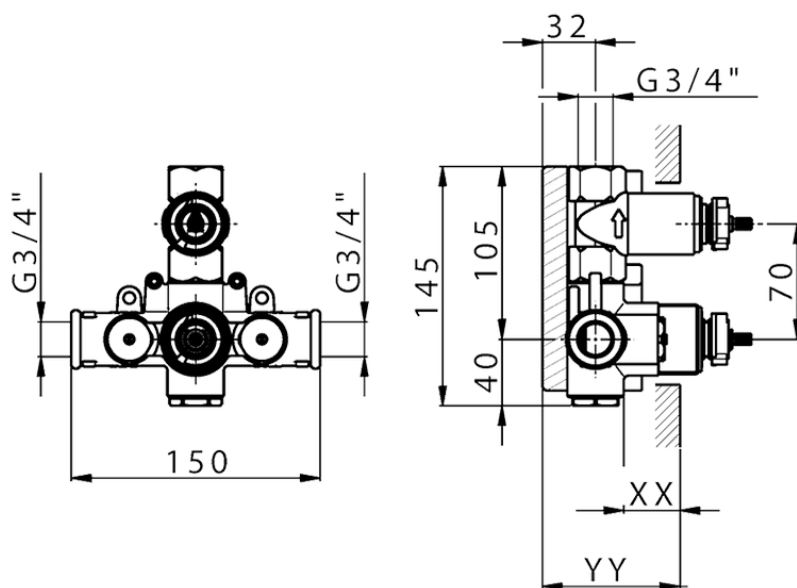

Parte externa termostático ducha emp. 1 salida THERMO_H2007300

H2007300

<https://es.huberitalia.com/parte-externa-termostatico-ducha-emp-1-salida-thermo-h2007300>

Piastra/Plate/Plaque/Platte/Placa

2-3mm: XX 25-40 YY 76-91

10 mm: XX 16-31 YY 65-80

ZB007361

<https://es.huberitalia.com/parte-empotrada-termostatico-ducha-1-salida-empotrado-zb007361>

Piastra/Plate/Plaque/Platte/Placa

2-3mm: XX 25-40 YY 76-91

10 mm: XX 16-31 YY 65-80

ZB007301

<https://es.huberitalia.com/parte-empotrada-termostatico-ducha-1-salida-empotrado-zb007301>

2024-11-23