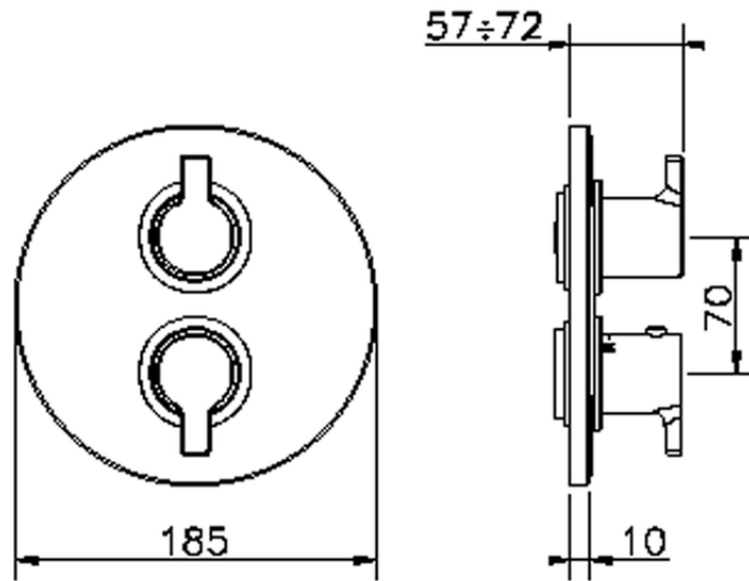

Parte externa termostático ducha emp. 1 salida THERMO_H2007300

H2007300

<https://es.huberitalia.com/parte-externa-termostatico-ducha-emp-1-salida-thermo-h2007300>

Piastra/Plate/Plaque/Platte/Placa

2-3mm: XX 25-40 YY 76-91

10 mm: XX 16-31 YY 65-80

ZB007361

<https://es.huberitalia.com/parte-empotrada-termostatico-ducha-1-salida-empotrado-zb007361>

Piastra/Plate/Plaque/Platte/Placa

2-3mm: XX 25-40 YY 76-91

10 mm: XX 16-31 YY 65-80

ZB007301

<https://es.huberitalia.com/parte-empotrada-termostatico-ducha-1-salida-empotrado-zb007301>

2024-11-23