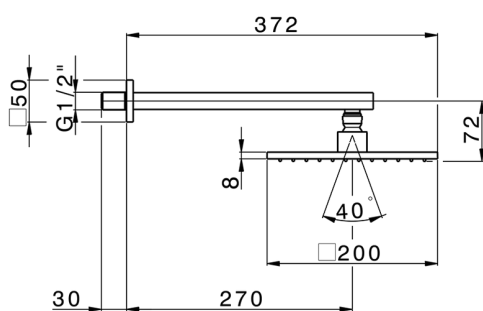

Brazo ducha con rociador SHOWER_SS013650

MODELO **SS013650**

Brazo ducha con rociador, rociador cuadrado
200x200 mm de LATÓN, brazo ducha L.270 mm

ACABADOS DISPONIBLES

- **21** 21 Cromo
- **2B** 2B Níquel Brillo
- **2F** 2F Níquel Cepillado
- **2Q** 2Q Black Titanium
- **40** 40 Negro Mate
- **4Q** 4Q Blanco Mate

CARACTERÍSTICAS

2024-11-21