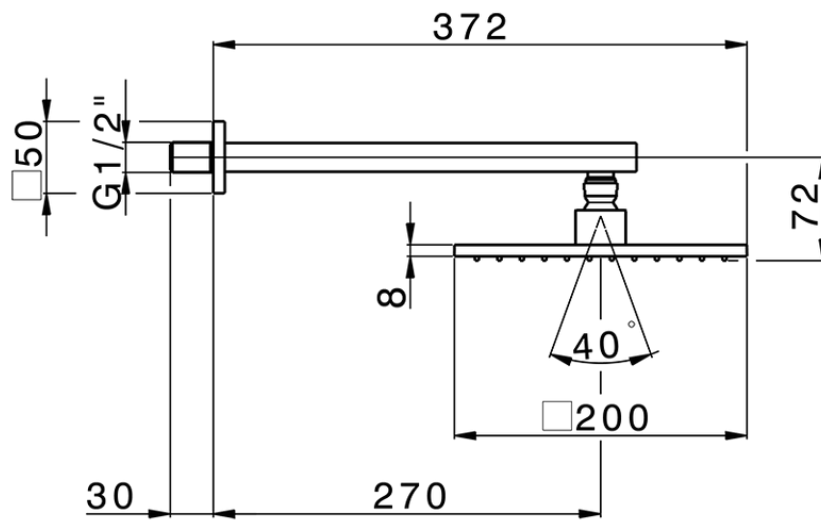

Brazo ducha con rociador SHOWER_SS013650

SS013650

<https://es.huberitalia.com/brazo-ducha-con-rociador-shower-ss013650>

2024-11-21