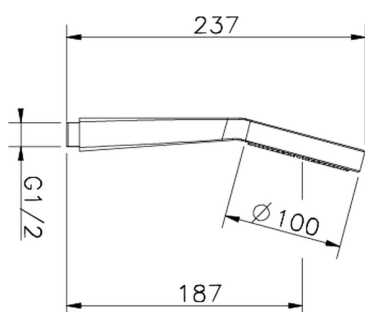

Duchita Melody ABS SHOWER_05.DO.44H.

MODELO **05.DO.44H.**

Duchita Melody ABS, una función Ø 100 mm

ACABADOS DISPONIBLES

CARACTERÍSTICAS

2025-01-31