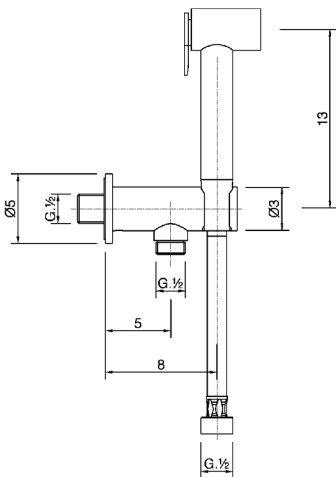

2025-04-23