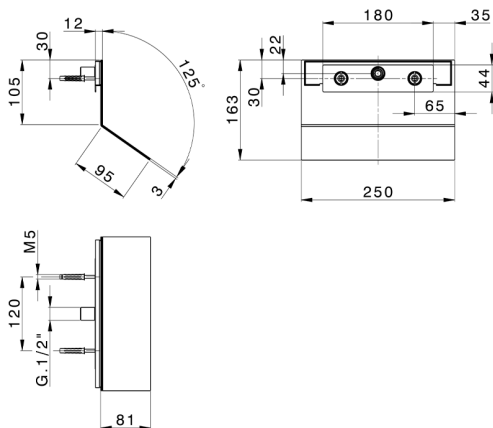

Cascada de pared ZEN_ZS129050

MODELO **ZS129050**

Cascada de pared, con salida agua cerrada, acero inoxidable AISI 304

ACABADOS DISPONIBLES

-  **40** D1 Inox Cepillado
-  **4Q** D2 Inox brillo
-  **D1** 40 Negro Mate
-  **D2** 4Q Blanco Mate