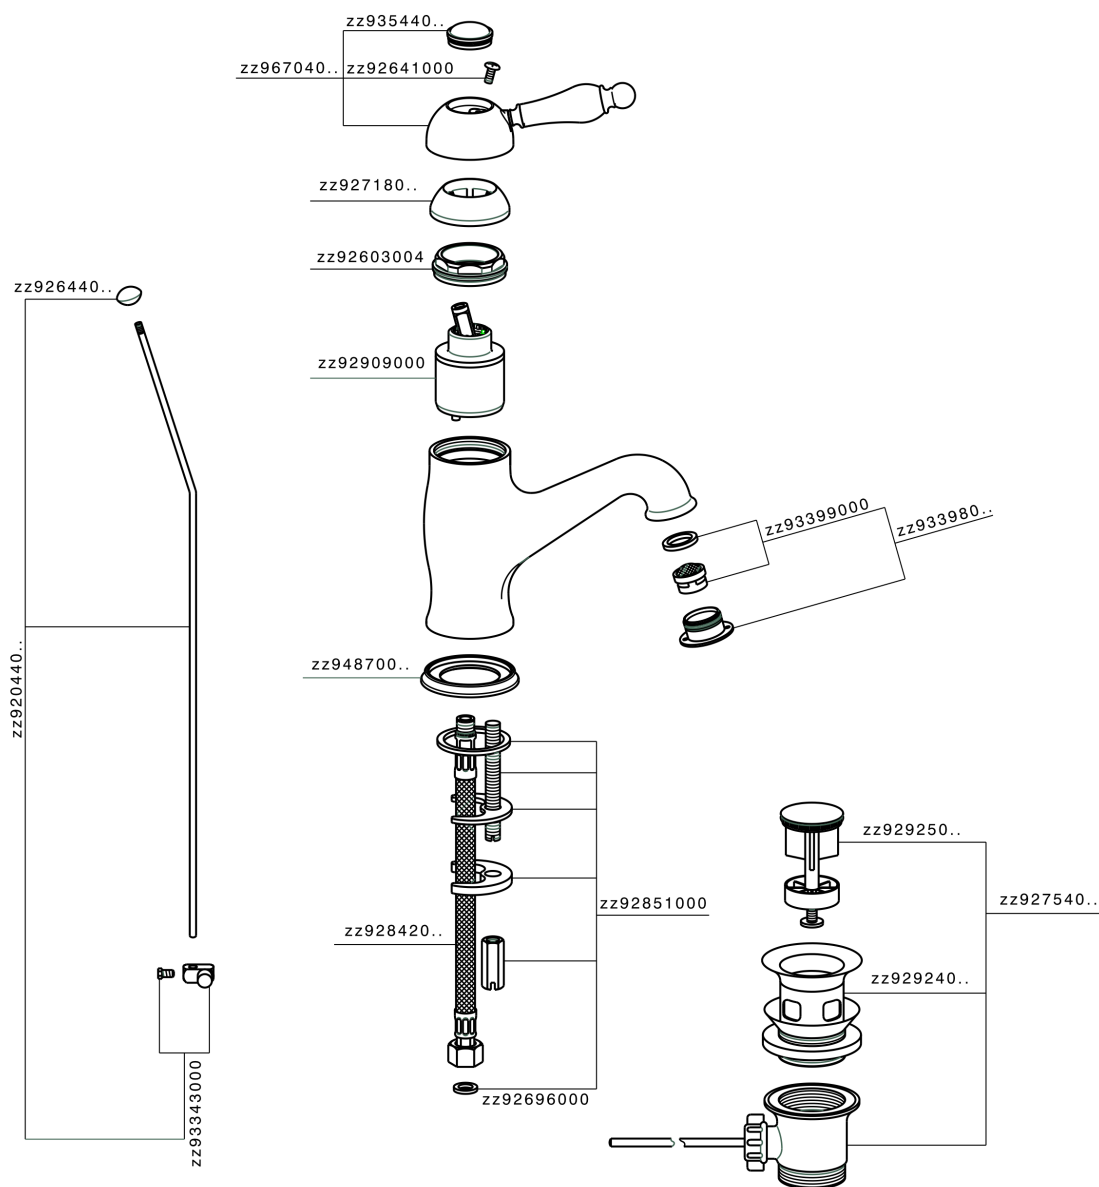

Lavabo monomando CROISETTE_CM000510

MODELO **CM000510**

Lavabo monomando, con desagüe automático
1"1/4, latiguillos acero G.3/8"

ACABADOS DISPONIBLES

21 21 Cromo

27 27 Bronce Viejo

2G 2G Oro Viejo

2W 2W Oro Cepillado

CARACTERÍSTICAS

Recambio Cartucho **ZZ92909000**

Cartucho Monomando 43 mm

Lavabo monomando CROISSETTE_CM000510

CM000510

<https://es.huberitalia.com/lavabo-monomando-croisette-cm000510>

2026-06-10