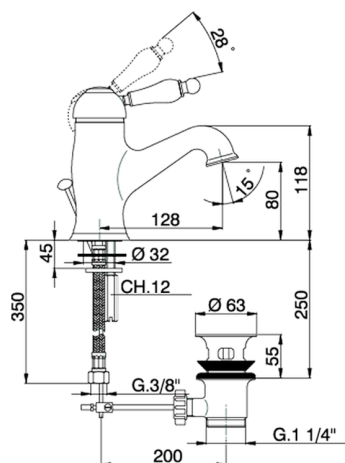

## Lavabo monomando CROISETTE\_CM000510

MODELO **CM000510**

Lavabo monomando, con desagüe automático  
1"1/4, latiguillos acero G.3/8"

ACABADOS DISPONIBLES

-  **21** 21 Cromo
-  **27** 27 Bronce Viejo
-  **2G** 2G Oro Viejo
-  **2W** 2W Oro Cepillado

CARACTERÍSTICAS

Recambio Cartucho **ZZ92909000**

**Cartucho Monomando 43 mm**

## Lavabo monomando CROISSETTE\_CM000510

CM000510

<https://es.huberitalia.com/lavabo-monomando-croisette-cm000510>

2026-04-11