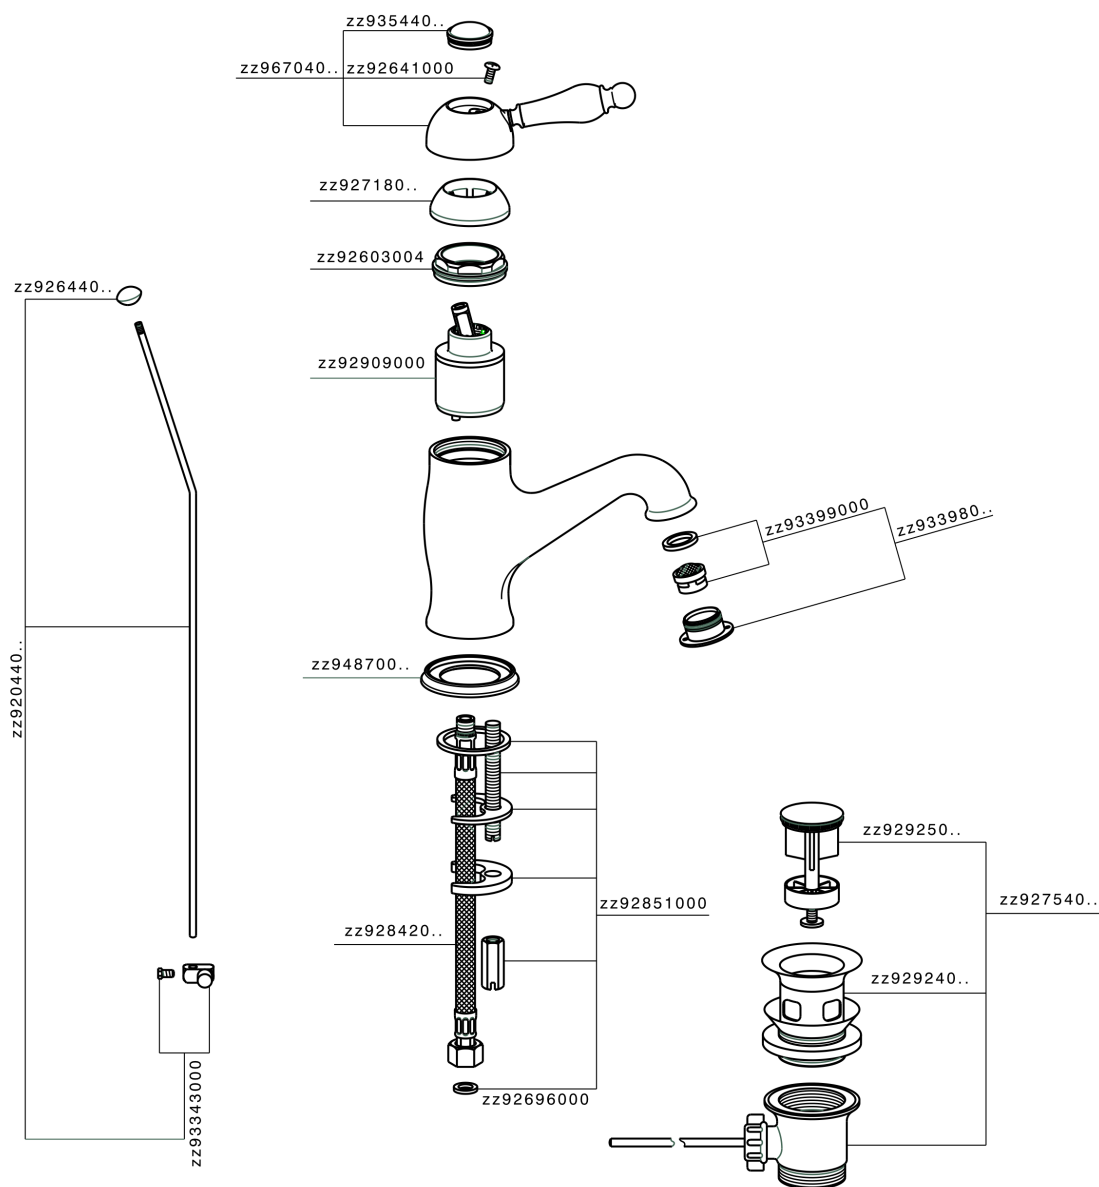

## Lavabo monomando CROISETTE\_CM000510

MODELO **CM000510**

Lavabo monomando, con desagüe automático  
1"1/4, latiguillos acero G.3/8"

ACABADOS DISPONIBLES

-  **21** 21 Cromo
-  **27** 27 Bronce Viejo
-  **2G** 2G Oro Viejo
-  **2W** 2W Oro Cepillado

CARACTERÍSTICAS

Recambio Cartucho **ZZ92909000**

**Cartucho Monomando 43 mm**

## Lavabo monomando CROISSETTE\_CM000510

CM000510

<https://es.huberitalia.com/lavabo-monomando-croisette-cm000510>

2026-04-11