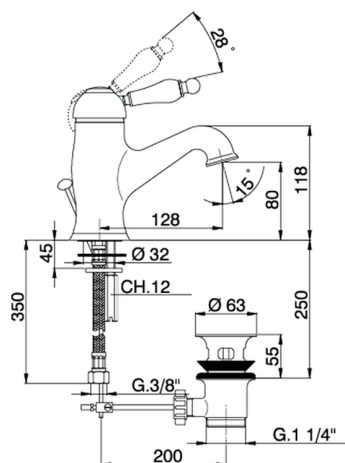

Lavabo monomando CROISETTE_CM000510

MODELO **CM000510**

Lavabo monomando, con desagüe automático
1"1/4, latiguillos acero G.3/8"

ACABADOS DISPONIBLES

21 21 Cromo

27 27 Bronce Viejo

2G 2G Oro Viejo

2W 2W Oro Cepillado

CARACTERÍSTICAS

Recambio Cartucho **ZZ92909000**

Cartucho Monomando 43 mm

Lavabo monomando CROISSETTE_CM000510

CM000510

<https://es.huberitalia.com/lavabo-monomando-croisette-cm000510>

2026-06-10