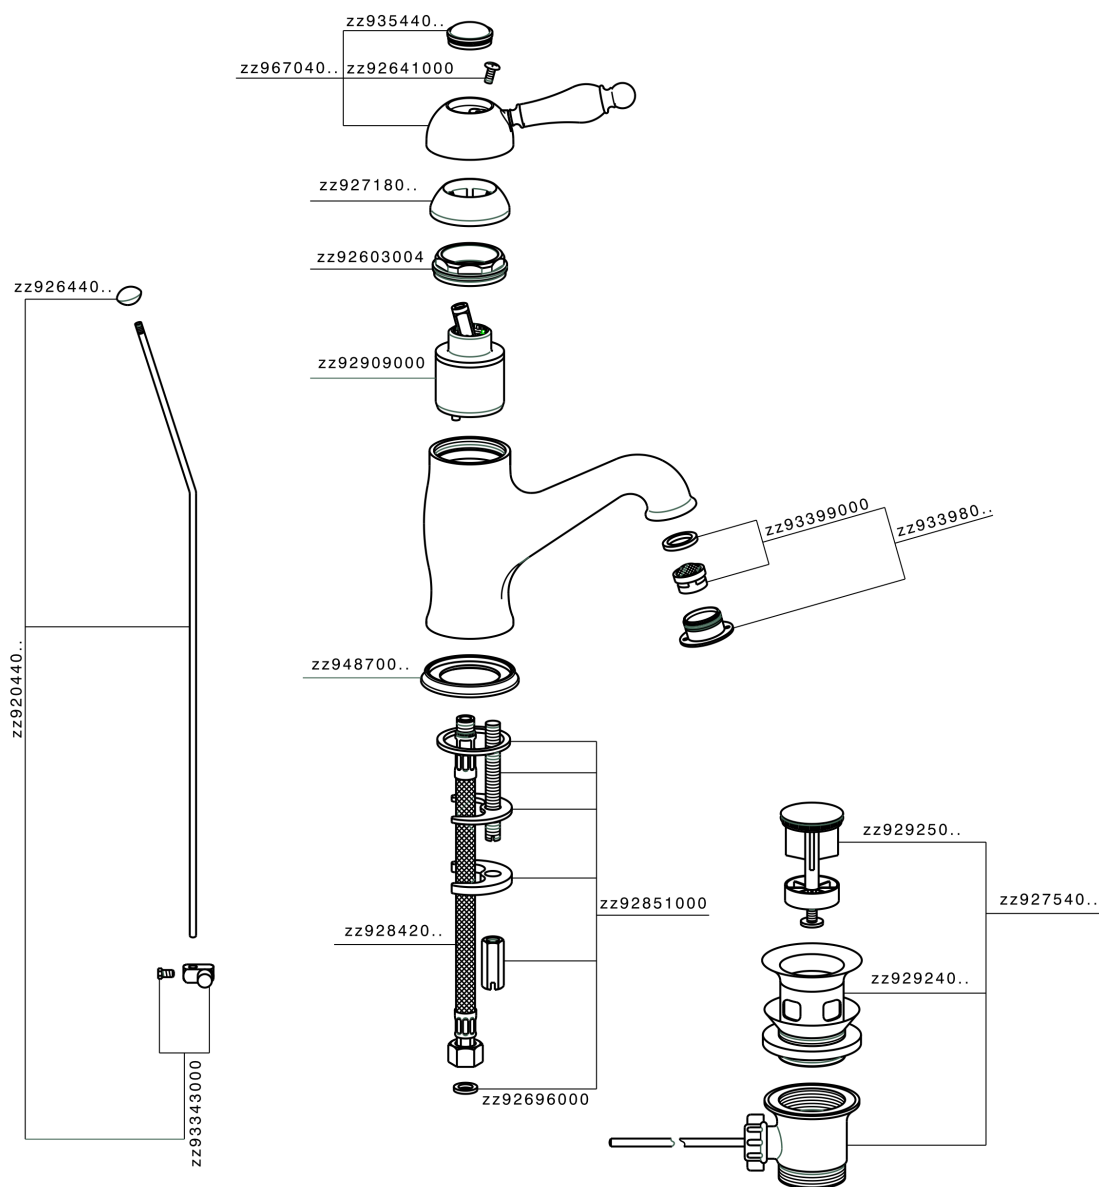

Lavabo monomando CROISETTE_CM000510

CM000510

<https://es.huberitalia.com/lavabo-monomando-croisette-cm000510>

2026-06-15