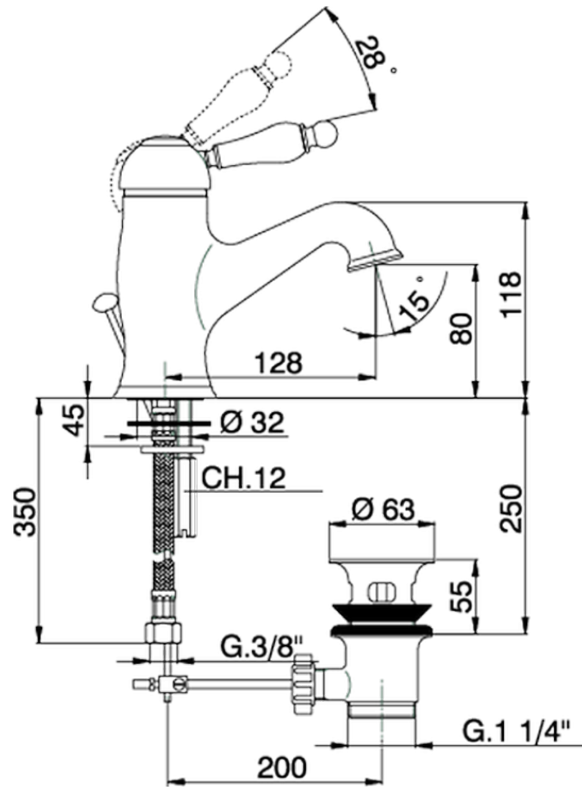

Lavabo monomando CROISSETTE_CM000510

CM000510

<https://es.huberitalia.com/lavabo-monomando-croisette-cm000510>

2026-06-30