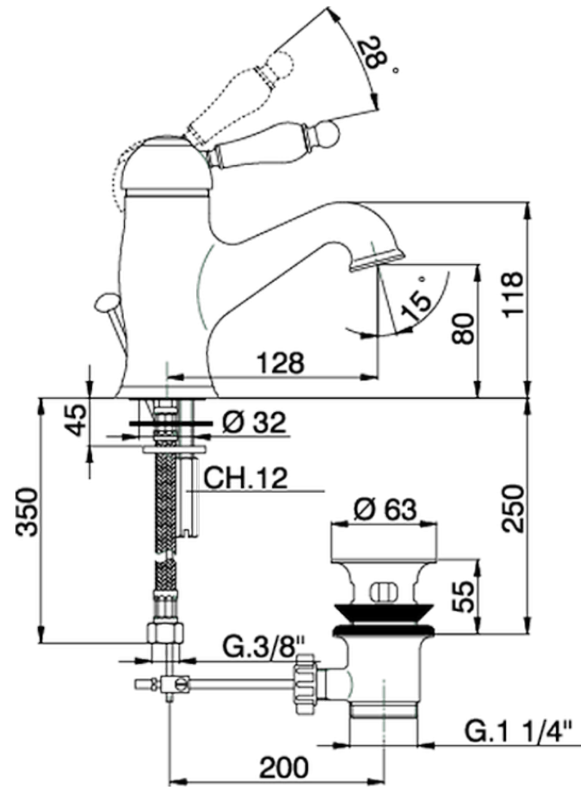

Lavabo monomando CROISSETTE_CM000510

CM000510

<https://es.huberitalia.com/lavabo-monomando-croisette-cm000510>

2026-04-09