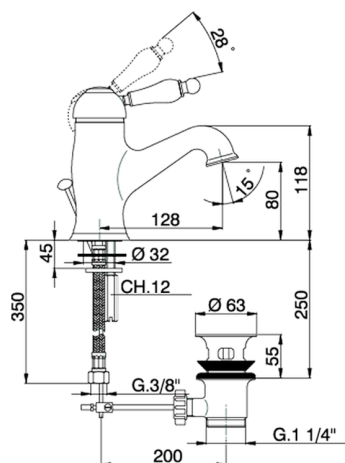

Lavabo monomando CROISETTE_CM000510

MODELO **CM000510**

Lavabo monomando, con desagüe automático
1"1/4, latiguillos acero G.3/8"

ACABADOS DISPONIBLES

-  **21** 21 Cromo
-  **27** 27 Bronce Viejo
-  **2G** 2G Oro Viejo
-  **2W** 2W Oro Cepillado

CARACTERÍSTICAS

Recambio Cartucho **ZZ92909000**

Cartucho Monomando 43 mm

Lavabo monomando CROISSETTE_CM000510

CM000510

<https://es.huberitalia.com/lavabo-monomando-croisette-cm000510>

2026-05-20