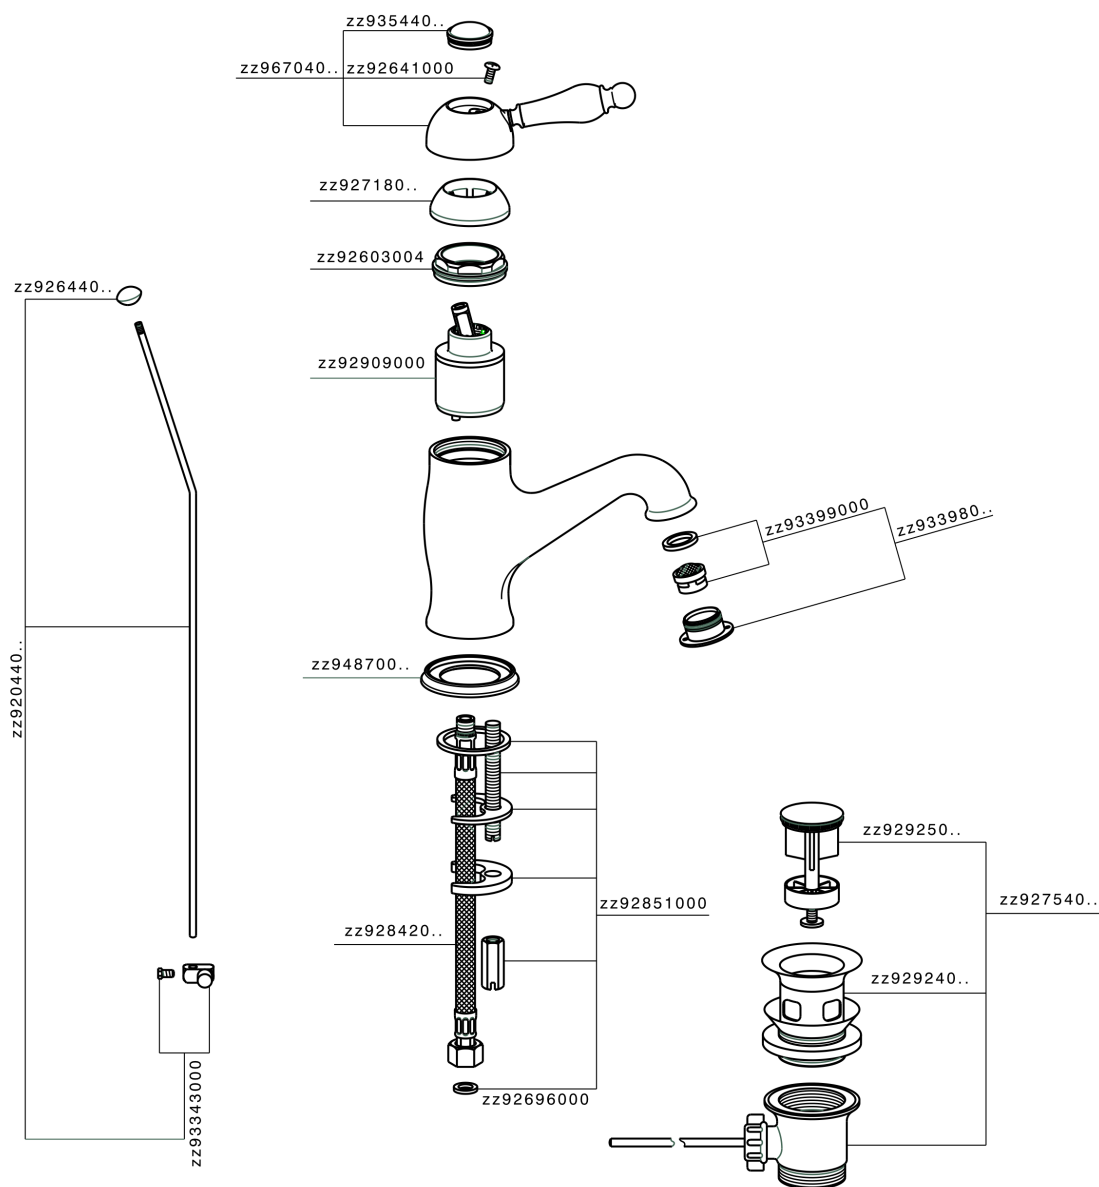

Lavabo monomando CROISETTE_CM000510

MODELO **CM000510**

Lavabo monomando, con desagüe automático
1"1/4, latiguillos acero G.3/8"

ACABADOS DISPONIBLES

-  **21** 21 Cromo
-  **27** 27 Bronce Viejo
-  **2G** 2G Oro Viejo
-  **2W** 2W Oro Cepillado

CARACTERÍSTICAS

Recambio Cartucho **ZZ92909000**

Cartucho Monomando 43 mm

Lavabo monomando CROISSETTE_CM000510

CM000510

<https://es.huberitalia.com/lavabo-monomando-croisette-cm000510>

2026-05-20