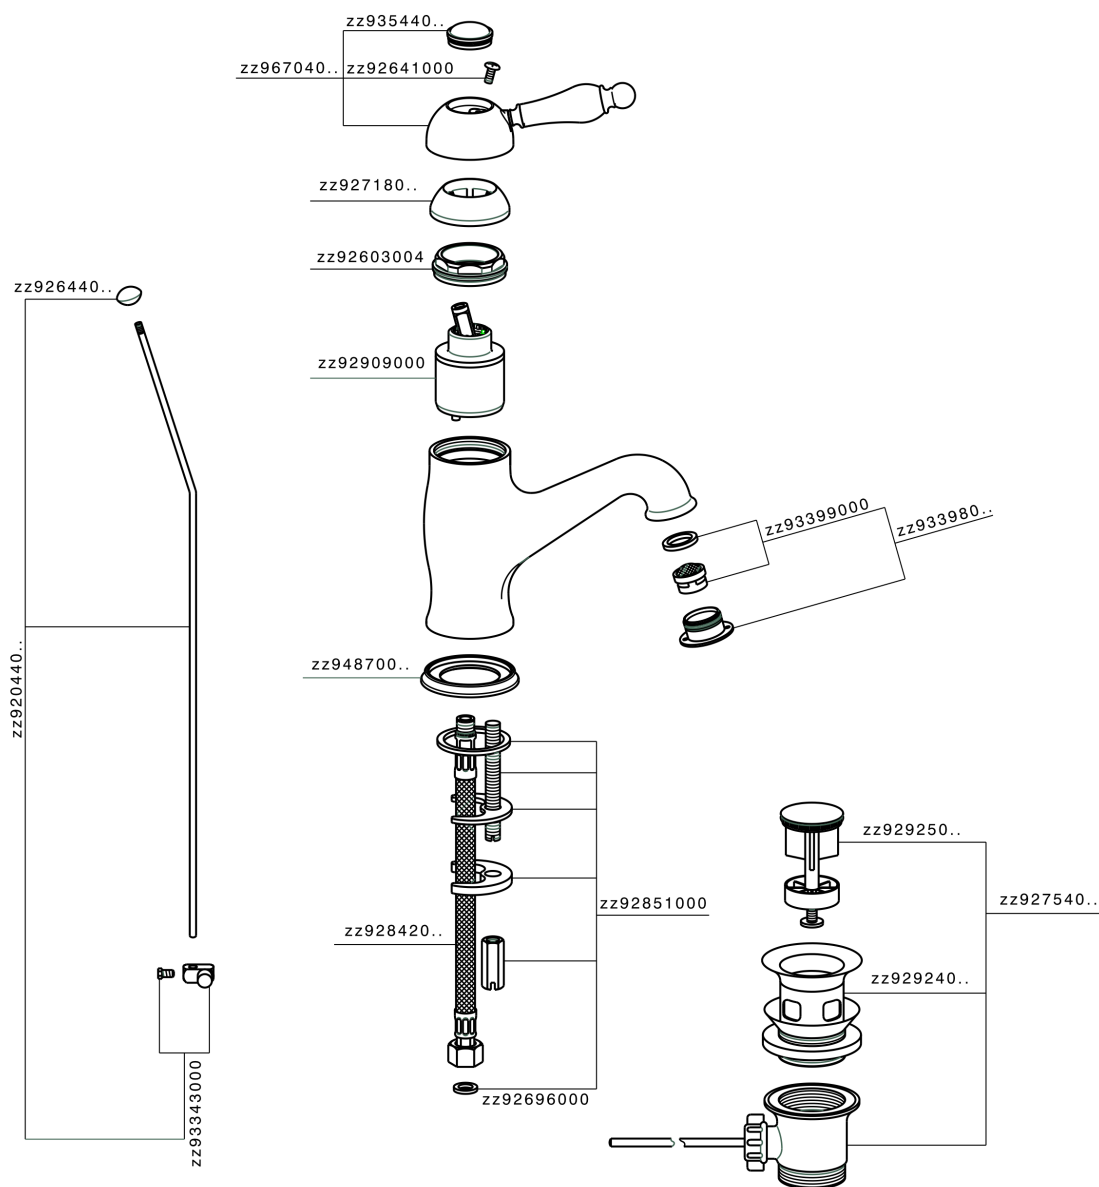

Lavabo monomando CROISETTE_CM000510

MODELO **CM000510**

Lavabo monomando, con desagüe automático
1"1/4, latiguillos acero G.3/8"

ACABADOS DISPONIBLES

-  **21** 21 Cromo
-  **27** 27 Bronce Viejo
-  **2G** 2G Oro Viejo
-  **2W** 2W Oro Cepillado

CARACTERÍSTICAS

Recambio Cartucho **ZZ92909000**

Cartucho Monomando 43 mm

Lavabo monomando CROISETTE_CM000510

CM000510

<https://es.huberitalia.com/lavabo-monomando-croisette-cm000510>

2026-04-12