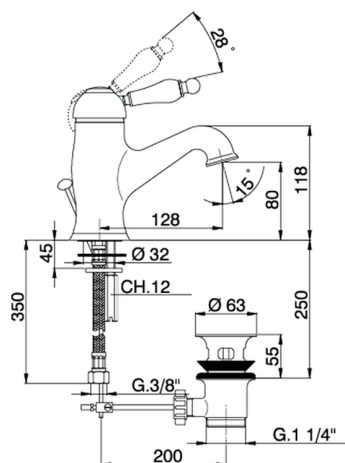

Lavabo monomando CROISETTE_CM000510

MODELO **CM000510**

Lavabo monomando, con desagüe automático
1"1/4, latiguillos acero G.3/8"

ACABADOS DISPONIBLES

21 21 Cromo

27 27 Bronce Viejo

2G 2G Oro Viejo

2W 2W Oro Cepillado

CARACTERÍSTICAS

Recambio Cartucho **ZZ92909000**

Cartucho Monomando 43 mm

Lavabo monomando CROISETTE_CM000510

CM000510

<https://es.huberitalia.com/lavabo-monomando-croisette-cm000510>

2026-04-10