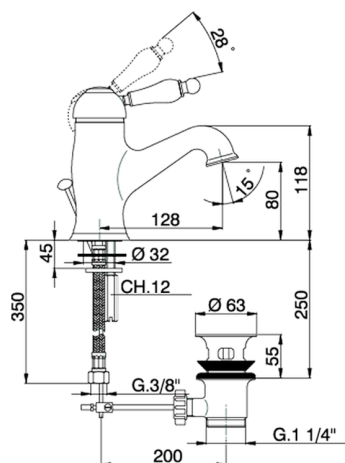

Lavabo monomando CROISETTE_CM000510

MODELO **CM000510**

Lavabo monomando, con desagüe automático
1"1/4, latiguillos acero G.3/8"

ACABADOS DISPONIBLES

-  **21** 21 Cromo
-  **27** 27 Bronce Viejo
-  **2G** 2G Oro Viejo
-  **2W** 2W Oro Cepillado

CARACTERÍSTICAS

Recambio Cartucho **ZZ92909000**

Cartucho Monomando 43 mm

Lavabo monomando CROISSETTE_CM000510

CM000510

<https://es.huberitalia.com/lavabo-monomando-croisette-cm000510>

2026-07-01