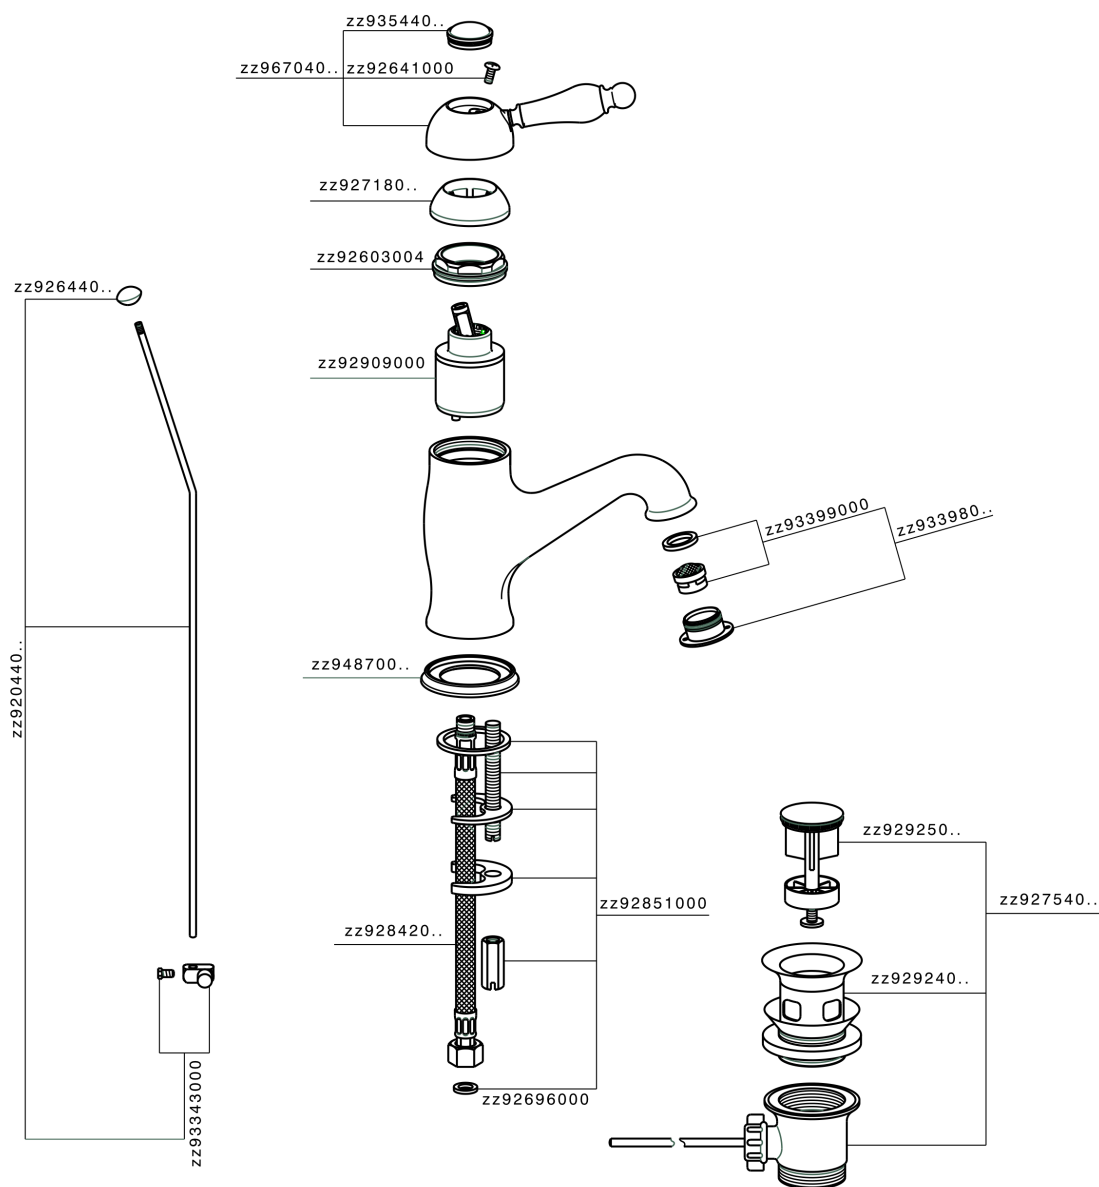

Lavabo monomando CROISETTE_CM000510

MODELO **CM000510**

Lavabo monomando, con desagüe automático
1"1/4, latiguillos acero G.3/8"

ACABADOS DISPONIBLES

-  **21** 21 Cromo
-  **27** 27 Bronce Viejo
-  **2G** 2G Oro Viejo
-  **2W** 2W Oro Cepillado

CARACTERÍSTICAS

Recambio Cartucho **ZZ92909000**

Cartucho Monomando 43 mm

Lavabo monomando CROISSETTE_CM000510

CM000510

<https://es.huberitalia.com/lavabo-monomando-croisette-cm000510>

2026-07-01