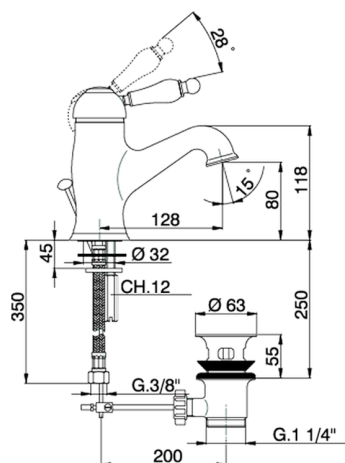

Lavabo monomando CROISETTE_CM000510

MODELO **CM000510**

Lavabo monomando, con desagüe automático
1"1/4, latiguillos acero G.3/8"

ACABADOS DISPONIBLES

-  **21** 21 Cromo
-  **27** 27 Bronce Viejo
-  **2G** 2G Oro Viejo
-  **2W** 2W Oro Cepillado

CARACTERÍSTICAS

Recambio Cartucho **ZZ92909000**

Cartucho Monomando 43 mm

Lavabo monomando CROISETTE_CM000510

CM000510

<https://es.huberitalia.com/lavabo-monomando-croisette-cm000510>

2026-04-12