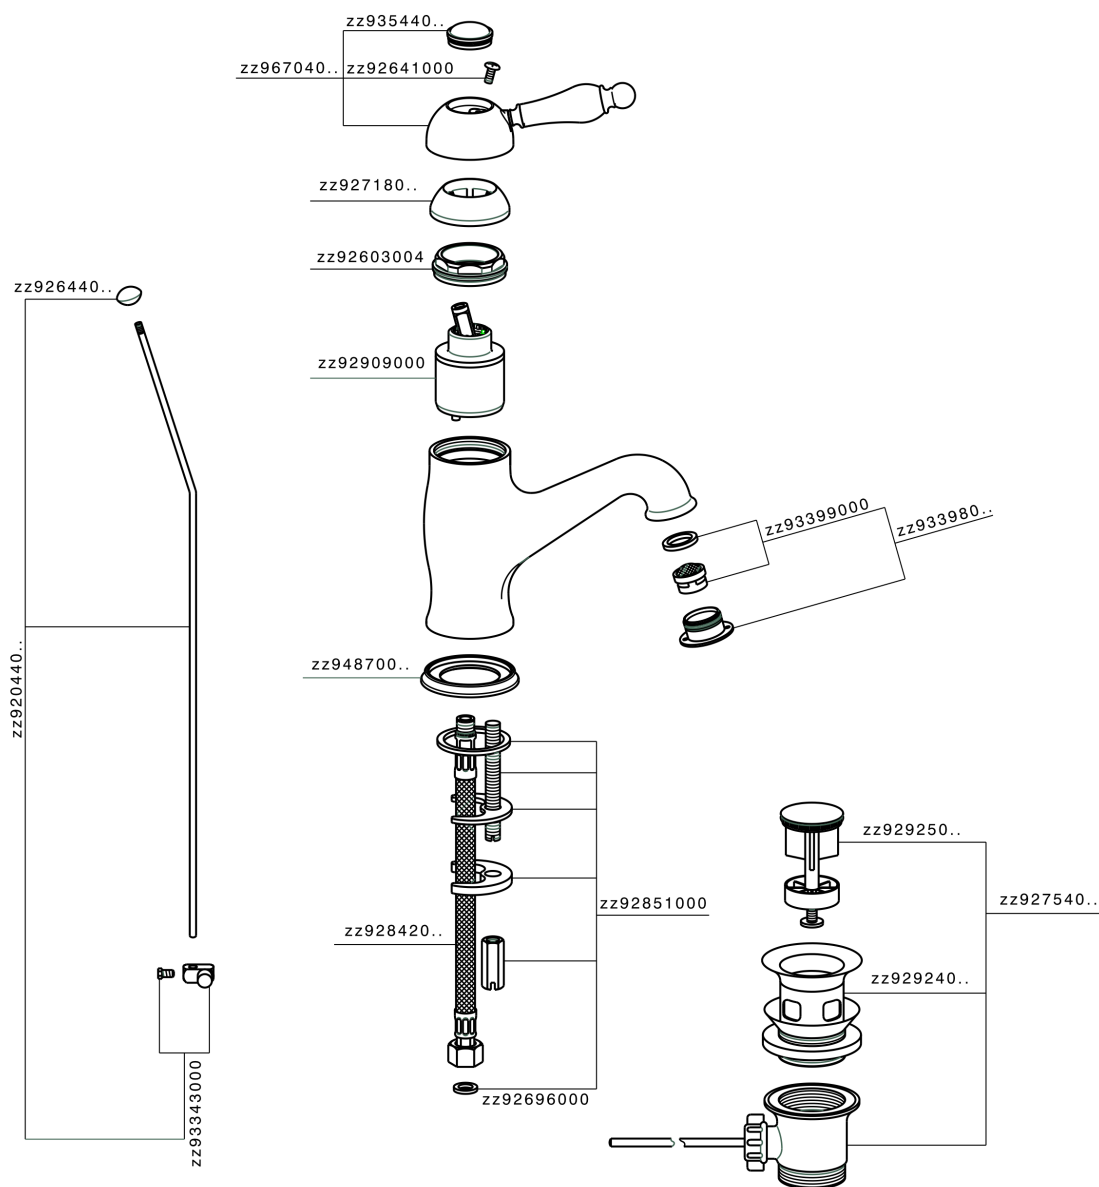

Lavabo monomando CROISETTE_CM000510

MODELO **CM000510**

Lavabo monomando, con desagüe automático
1"1/4, latiguillos acero G.3/8"

ACABADOS DISPONIBLES

21 21 Cromo

27 27 Bronce Viejo

2G 2G Oro Viejo

2W 2W Oro Cepillado

CARACTERÍSTICAS

Recambio Cartucho **ZZ92909000**

Cartucho Monomando 43 mm

Lavabo monomando CROISETTE_CM000510

CM000510

<https://es.huberitalia.com/lavabo-monomando-croisette-cm000510>

2026-04-10