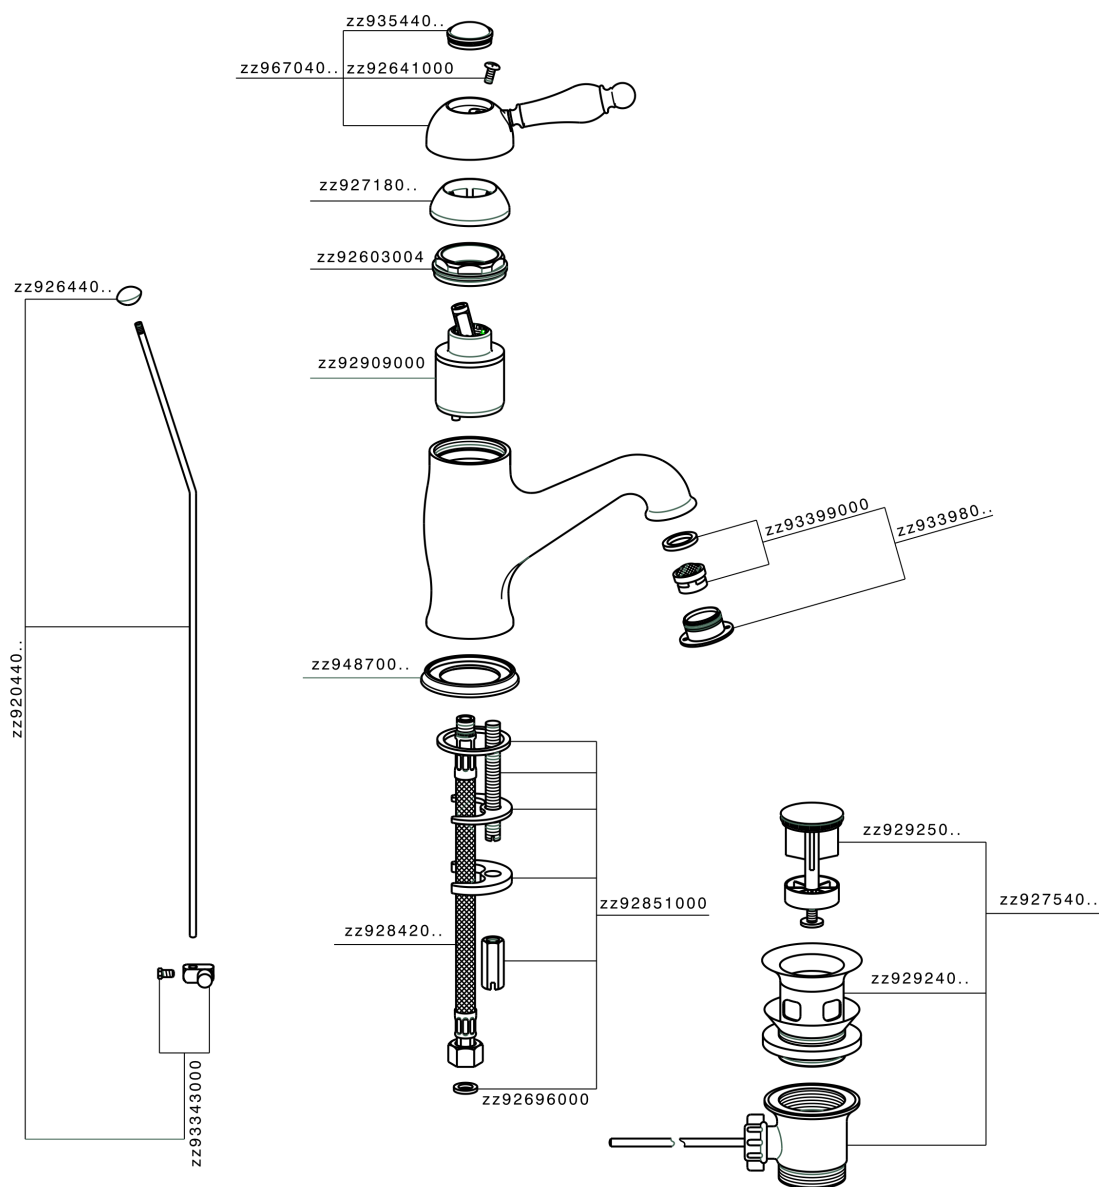

Lavabo monomando CROISETTE_CM000510

CM000510

<https://es.huberitalia.com/lavabo-monomando-croisette-cm000510>

2026-04-09