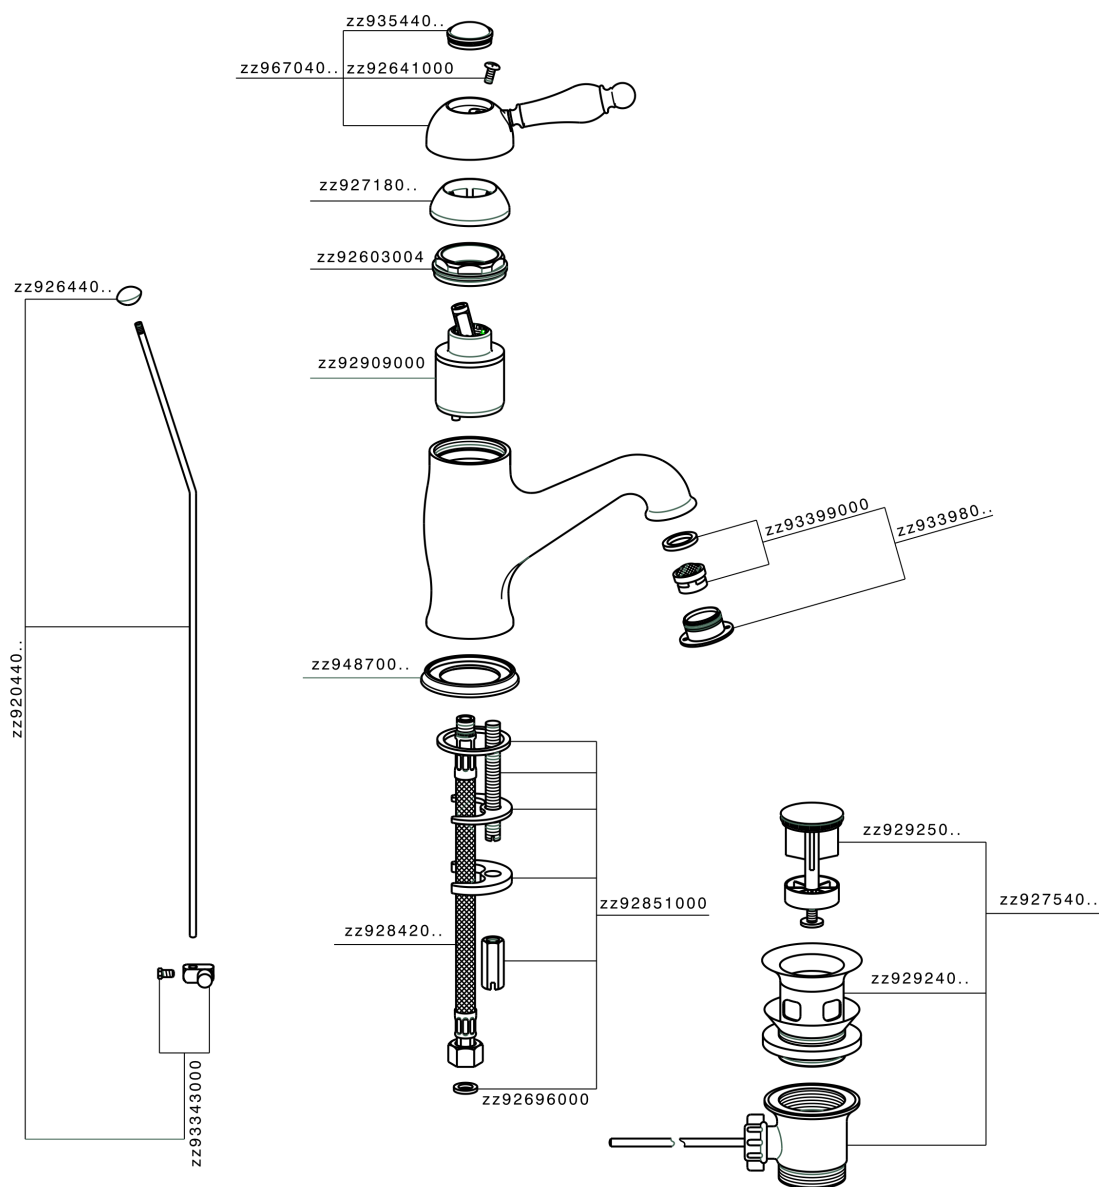

Lavabo monomando CROISETTE_CM000510

CM000510

<https://es.huberitalia.com/lavabo-monomando-croisette-cm000510>

2026-07-01