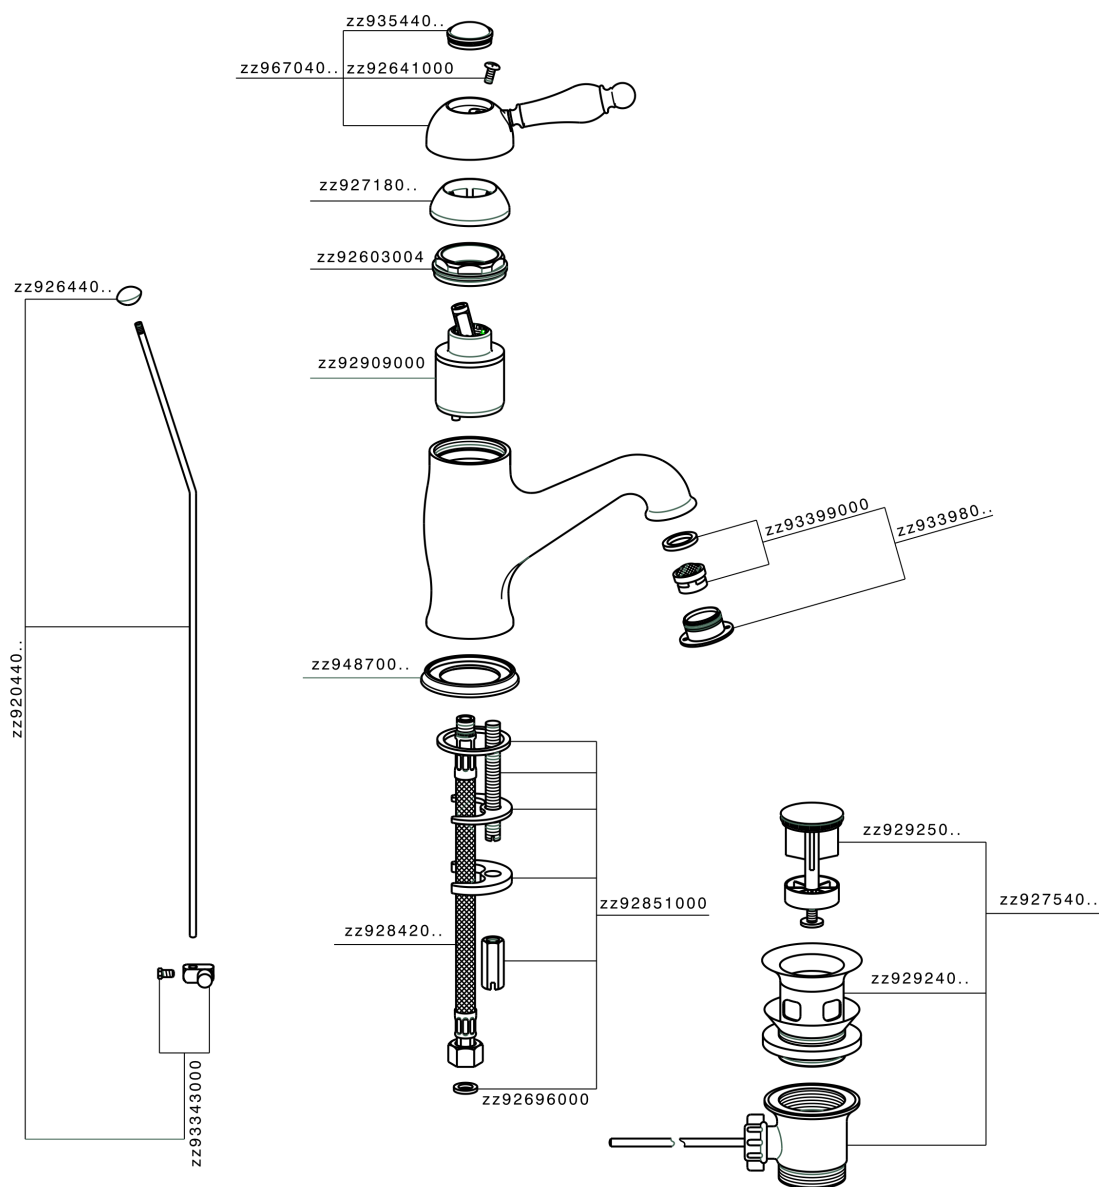

## Lavabo monomando CROISSETTE\_CM000510

CM000510

<https://es.huberitalia.com/lavabo-monomando-croisette-cm000510>

2026-04-10