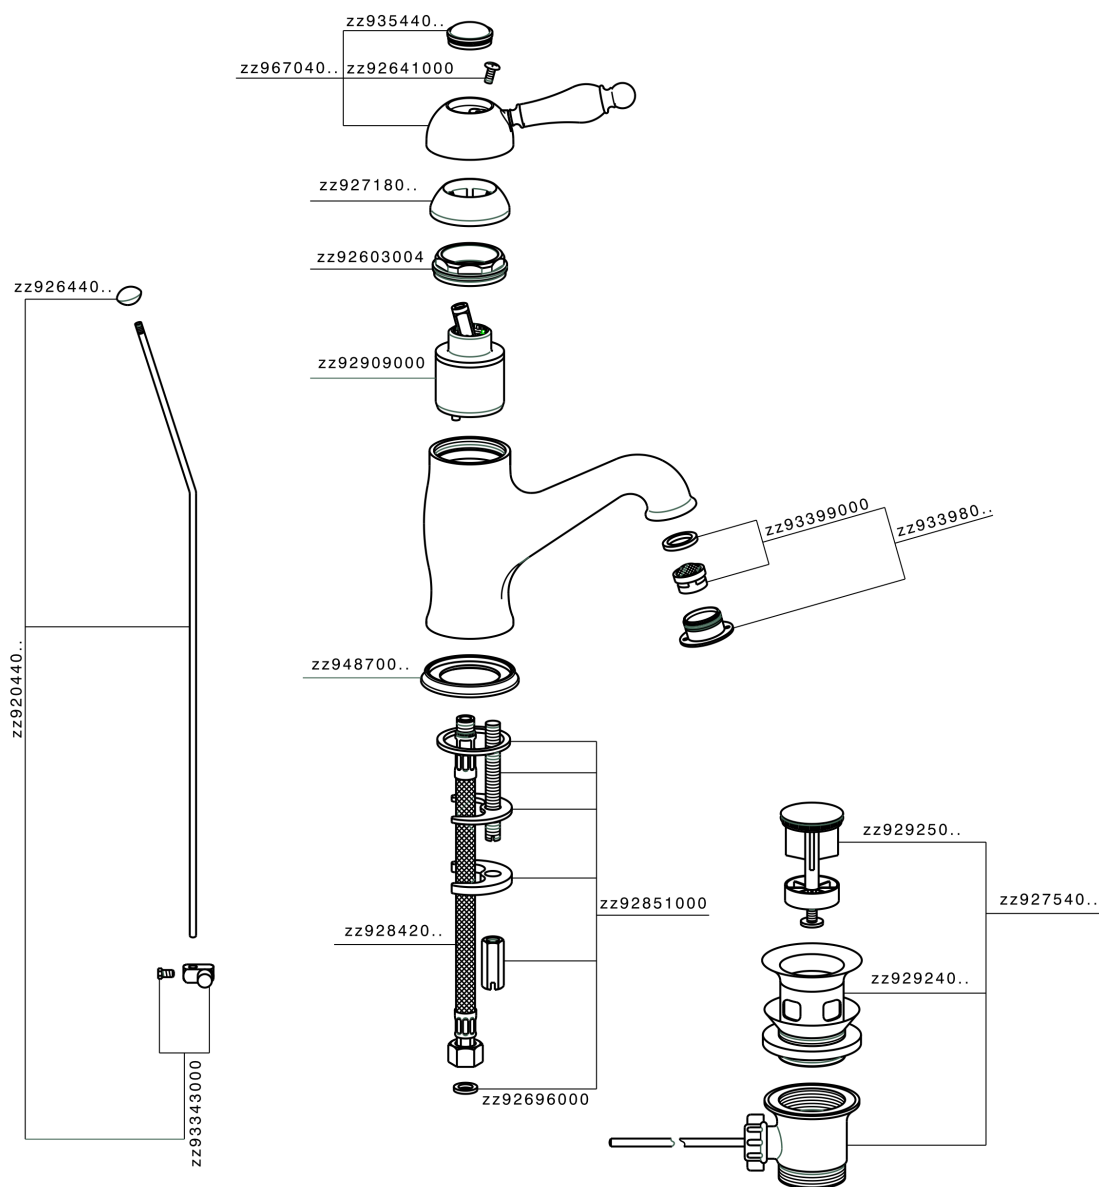

Lavabo monomando CROISSETTE_CM000510

CM000510

<https://es.huberitalia.com/lavabo-monomando-croisette-cm000510>

2026-06-10