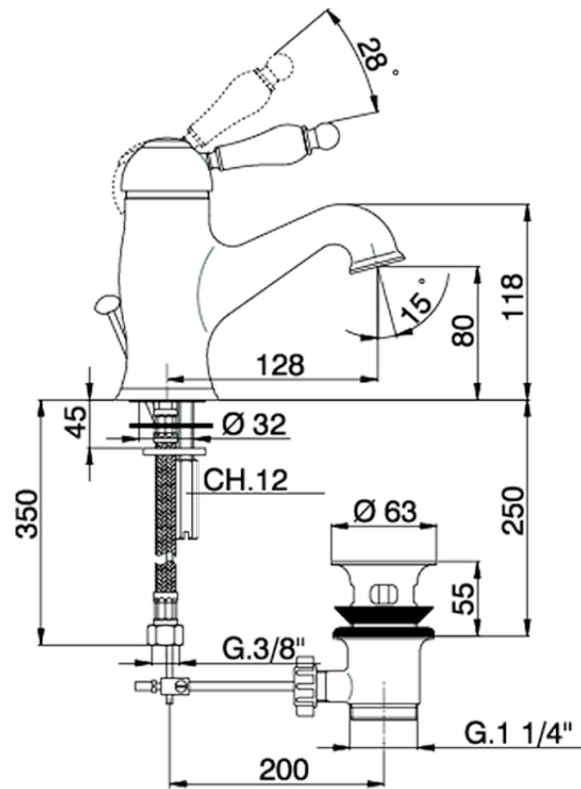

Lavabo monomando CROISSETTE_CM000510

CM000510

<https://es.huberitalia.com/lavabo-monomando-croisette-cm000510>

2026-06-30