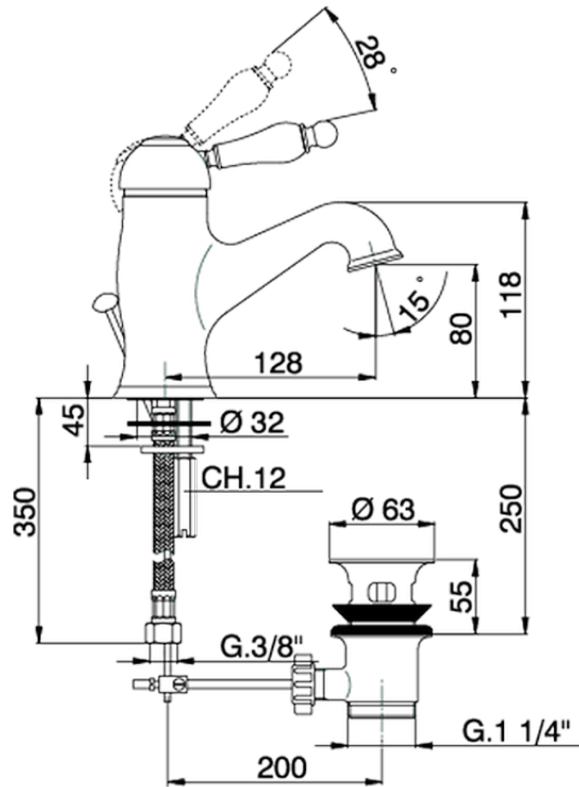

Lavabo monomando CROISETTE\_CM000510

CM000510

<https://es.huberitalia.com/lavabo-monomando-croisette-cm000510>

2026-04-30