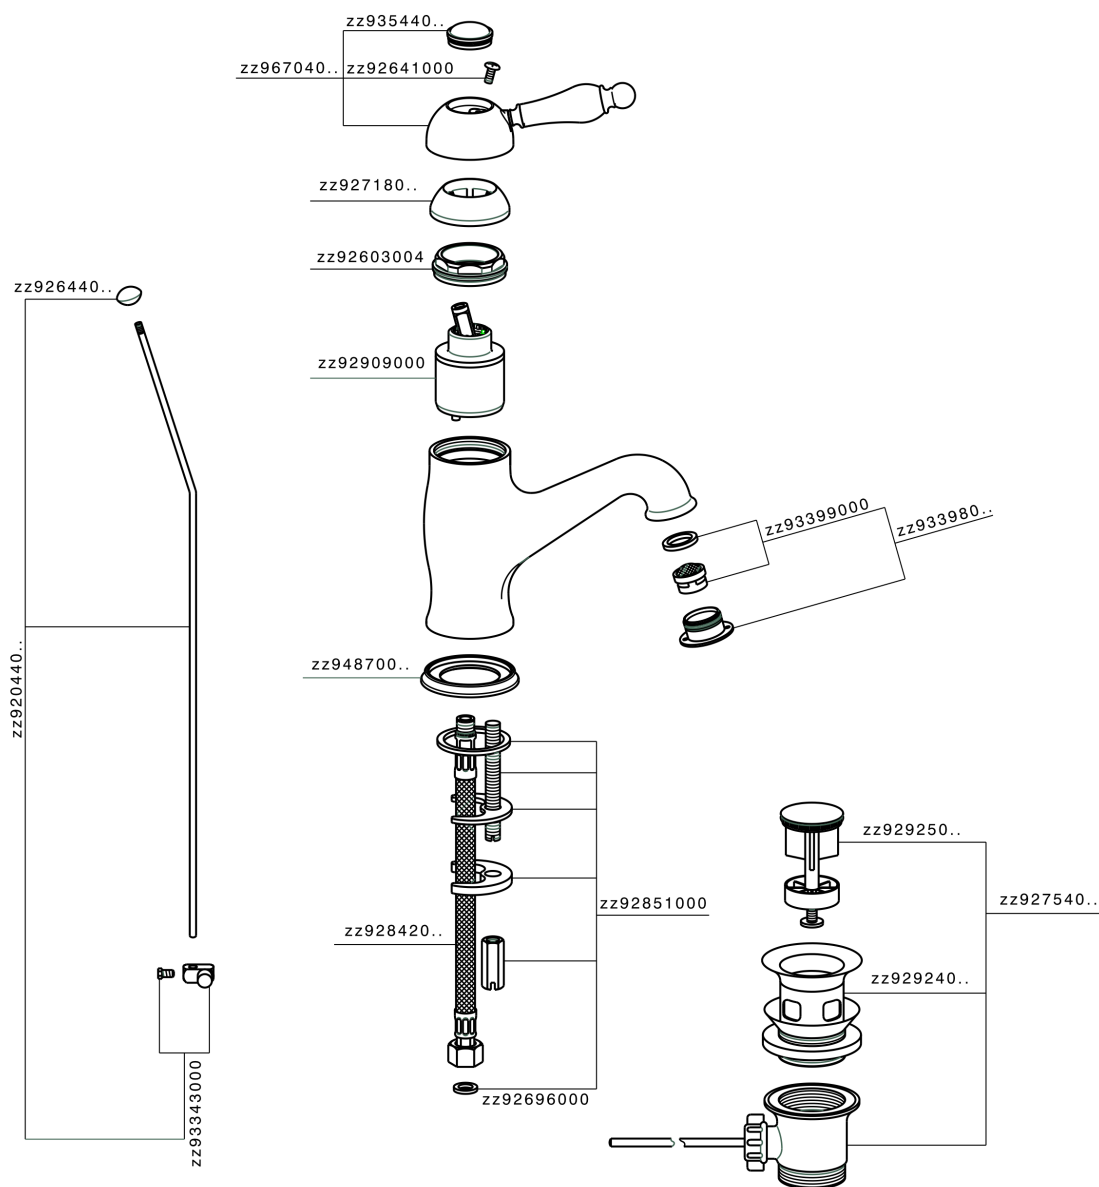

Lavabo monomando CROISSETTE_CM000510

CM000510

<https://es.huberitalia.com/lavabo-monomando-croisette-cm000510>

2026-07-01