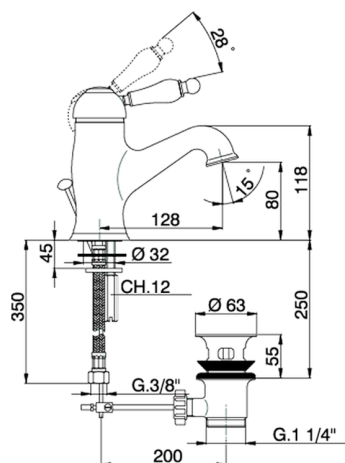

## Lavabo monomando CROISETTE\_CM000510

MODELO **CM000510**

Lavabo monomando, con desagüe automático  
1"1/4, latiguillos acero G.3/8"

ACABADOS DISPONIBLES

-  **21** 21 Cromo
-  **27** 27 Bronce Viejo
-  **2G** 2G Oro Viejo
-  **2W** 2W Oro Cepillado

CARACTERÍSTICAS

Recambio Cartucho **ZZ92909000**

**Cartucho Monomando 43 mm**

## Lavabo monomando CROISSETTE\_CM000510

CM000510

<https://es.huberitalia.com/lavabo-monomando-croisette-cm000510>

2026-07-01