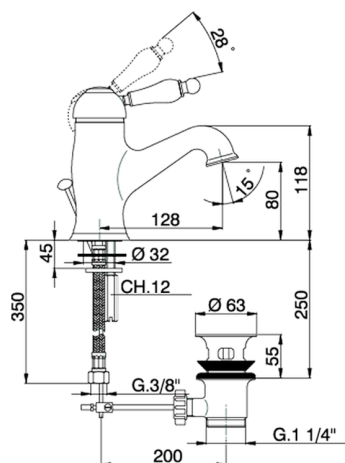

## Lavabo monomando CROISETTE\_CM000510

MODELO **CM000510**

Lavabo monomando, con desagüe automático  
1"1/4, latiguillos acero G.3/8"

ACABADOS DISPONIBLES

-  **21** 21 Cromo
-  **27** 27 Bronce Viejo
-  **2G** 2G Oro Viejo
-  **2W** 2W Oro Cepillado

CARACTERÍSTICAS

Recambio Cartucho **ZZ92909000**

**Cartucho Monomando 43 mm**

## Lavabo monomando CROISSETTE\_CM000510

CM000510

<https://es.huberitalia.com/lavabo-monomando-croisette-cm000510>

2026-06-10