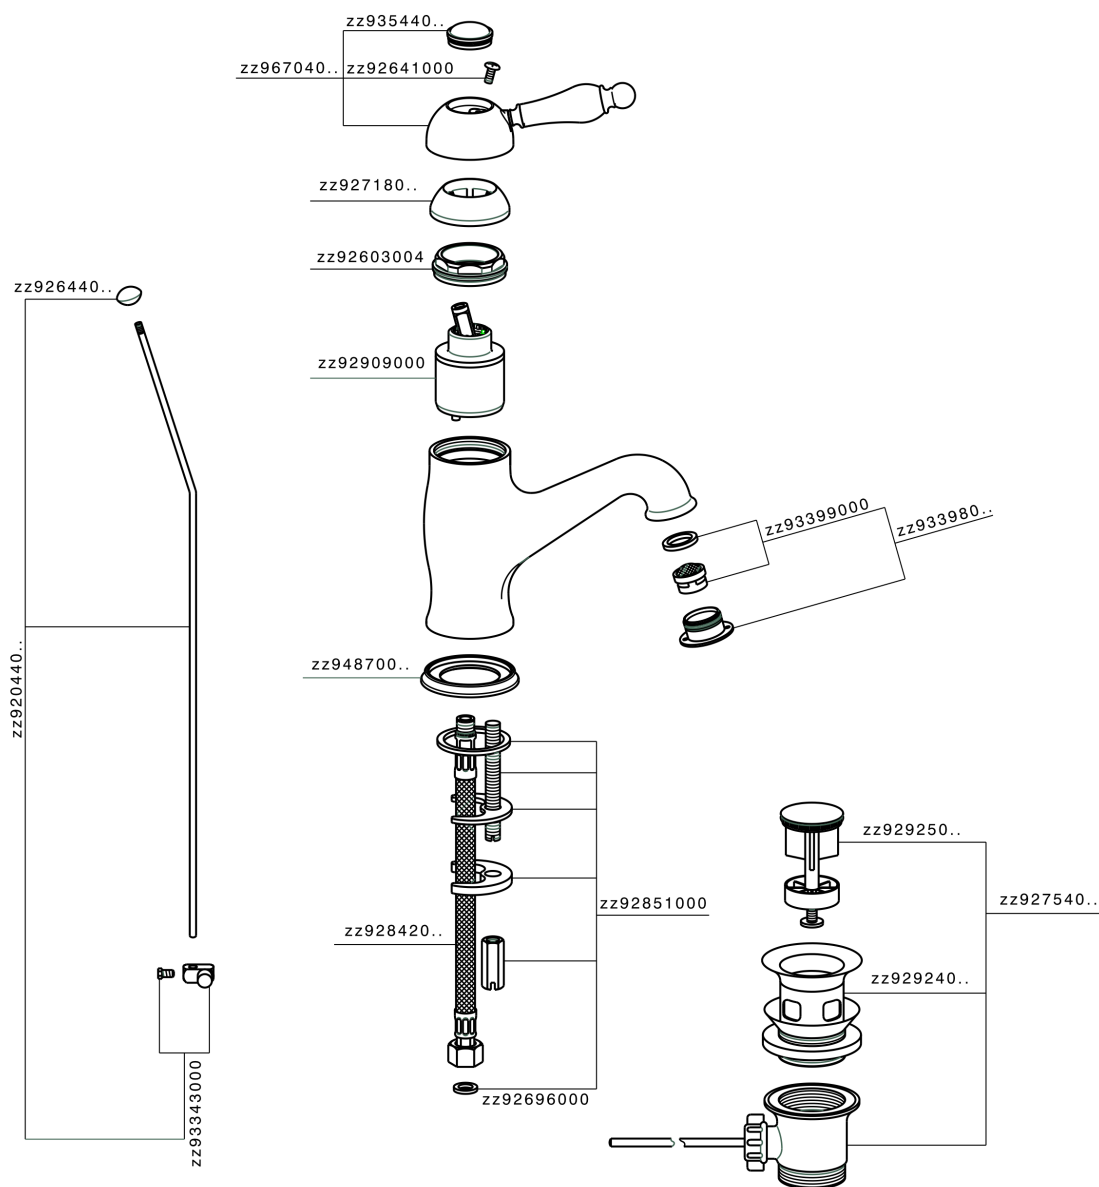

## Lavabo monomando CROISETTE\_CM000510

MODELO **CM000510**

Lavabo monomando, con desagüe automático  
1"1/4, latiguillos acero G.3/8"

ACABADOS DISPONIBLES

-  **21** 21 Cromo
-  **27** 27 Bronce Viejo
-  **2G** 2G Oro Viejo
-  **2W** 2W Oro Cepillado

CARACTERÍSTICAS

Recambio Cartucho **ZZ92909000**

**Cartucho Monomando 43 mm**

## Lavabo monomando CROISSETTE\_CM000510

CM000510

<https://es.huberitalia.com/lavabo-monomando-croisette-cm000510>

2026-06-10