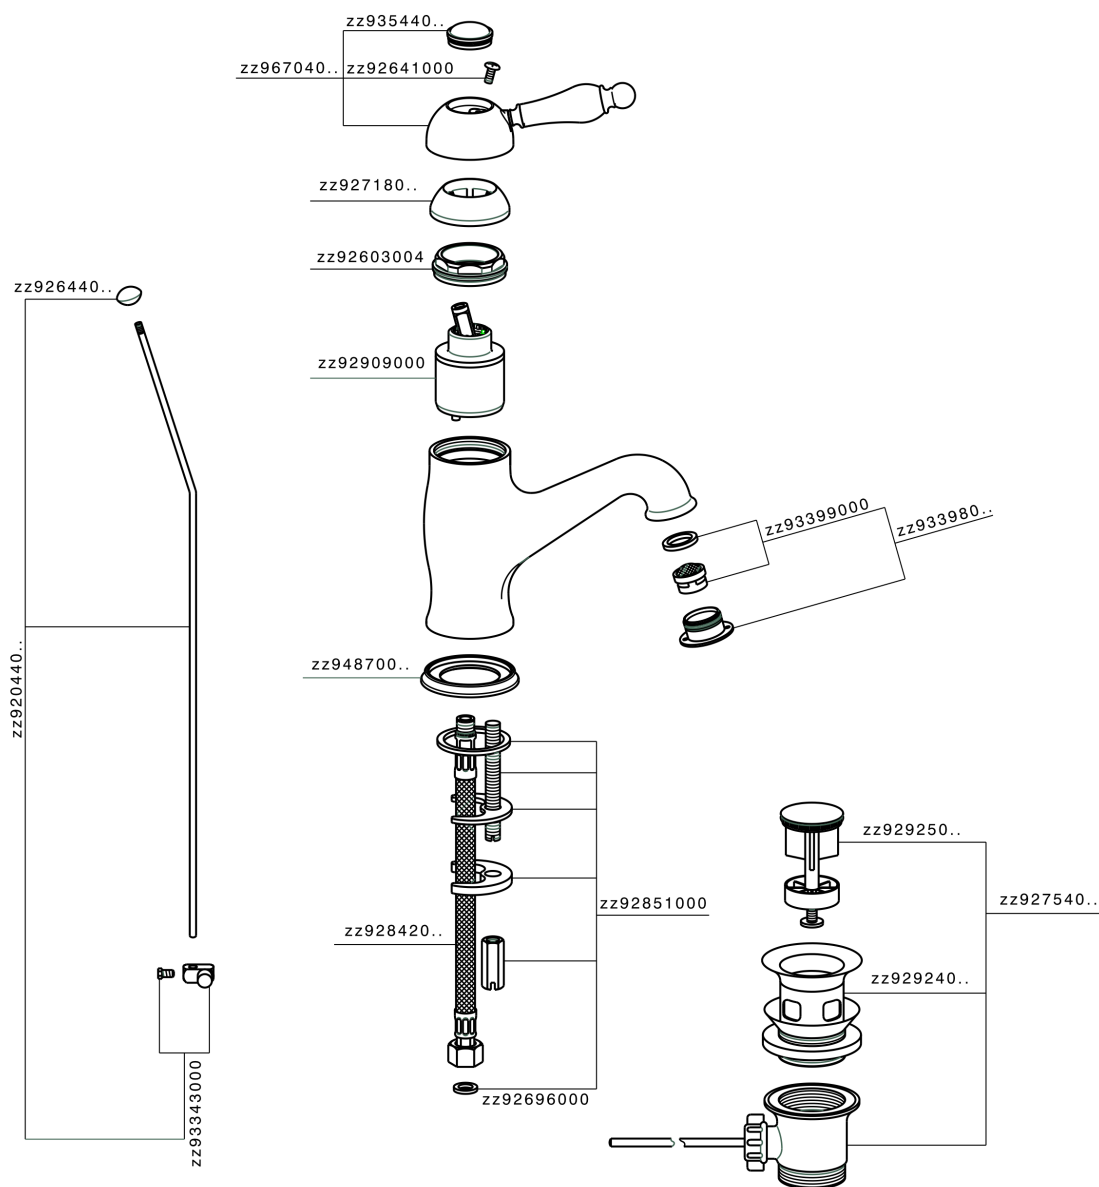

## Lavabo monomando CROISETTE\_CM000510

MODELO **CM000510**

Lavabo monomando, con desagüe automático  
1"1/4, latiguillos acero G.3/8"

ACABADOS DISPONIBLES

-  **21** 21 Cromo
-  **27** 27 Bronce Viejo
-  **2G** 2G Oro Viejo
-  **2W** 2W Oro Cepillado

CARACTERÍSTICAS

Recambio Cartucho **ZZ92909000**

**Cartucho Monomando 43 mm**

## Lavabo monomando CROISSETTE\_CM000510

CM000510

<https://es.huberitalia.com/lavabo-monomando-croisette-cm000510>

2026-07-01