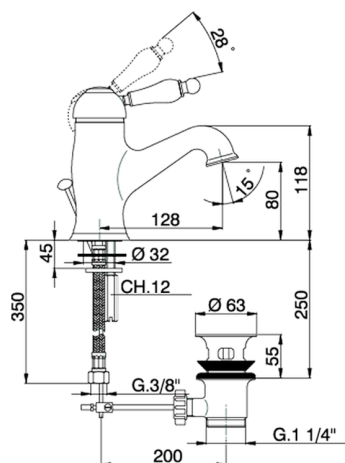

Lavabo monomando CROISETTE_CM000510

MODELO **CM000510**

Lavabo monomando, con desagüe automático
1"1/4, latiguillos acero G.3/8"

ACABADOS DISPONIBLES

-  **21** 21 Cromo
-  **27** 27 Bronce Viejo
-  **2G** 2G Oro Viejo
-  **2W** 2W Oro Cepillado

CARACTERÍSTICAS

Recambio Cartucho **ZZ92909000**

Cartucho Monomando 43 mm

Lavabo monomando CROISSETTE_CM000510

CM000510

<https://es.huberitalia.com/lavabo-monomando-croisette-cm000510>

2026-04-10