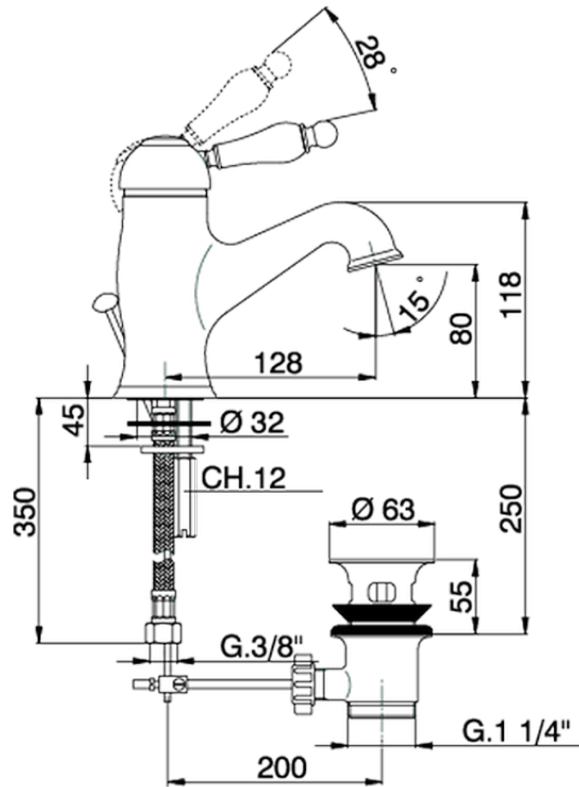

Lavabo monomando CROISETTE_CM000510

CM000510

<https://es.huberitalia.com/lavabo-monomando-croisette-cm000510>

2026-06-10