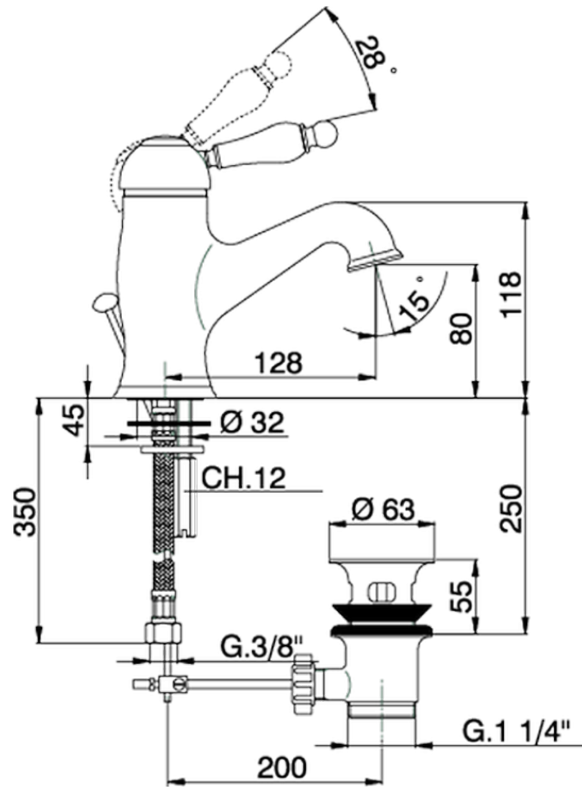

Lavabo monomando CROISSETTE_CM000510

CM000510

<https://es.huberitalia.com/lavabo-monomando-croisette-cm000510>

2026-07-01