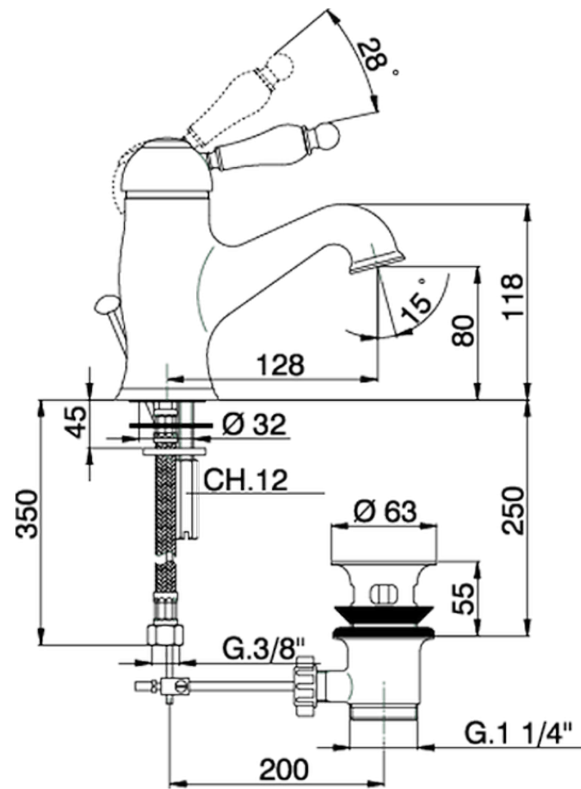

Lavabo monomando CROISSETTE_CM000510

CM000510

<https://es.huberitalia.com/lavabo-monomando-croisette-cm000510>

2026-04-10