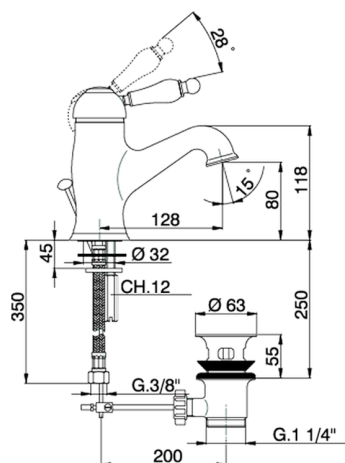

Lavabo monomando CROISETTE_CM000510

MODELO **CM000510**

Lavabo monomando, con desagüe automático
1"1/4, latiguillos acero G.3/8"

ACABADOS DISPONIBLES

-  **21** 21 Cromo
-  **27** 27 Bronce Viejo
-  **2G** 2G Oro Viejo
-  **2W** 2W Oro Cepillado

CARACTERÍSTICAS

Recambio Cartucho **ZZ92909000**

Cartucho Monomando 43 mm

Lavabo monomando CROISETTE_CM000510

CM000510

<https://es.huberitalia.com/lavabo-monomando-croisette-cm000510>

2026-05-20