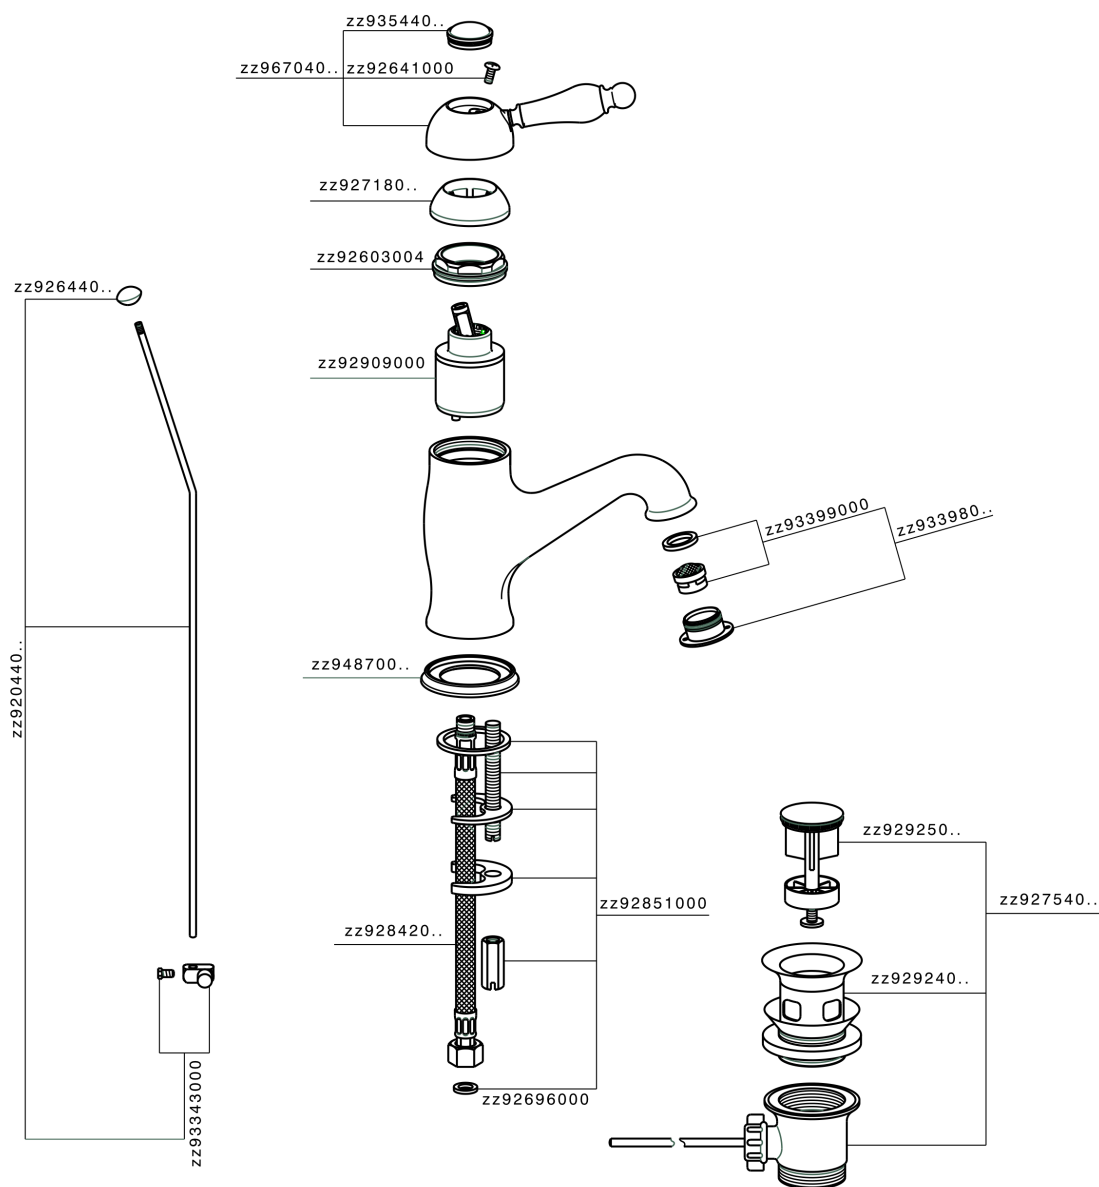

Lavabo monomando CROISETTE_CM000510

MODELO **CM000510**

Lavabo monomando, con desagüe automático
1"1/4, latiguillos acero G.3/8"

ACABADOS DISPONIBLES

-  **21** 21 Cromo
-  **27** 27 Bronce Viejo
-  **2G** 2G Oro Viejo
-  **2W** 2W Oro Cepillado

CARACTERÍSTICAS

Recambio Cartucho **ZZ92909000**

Cartucho Monomando 43 mm

Lavabo monomando CROISETTE_CM000510

CM000510

<https://es.huberitalia.com/lavabo-monomando-croisette-cm000510>

2026-05-20