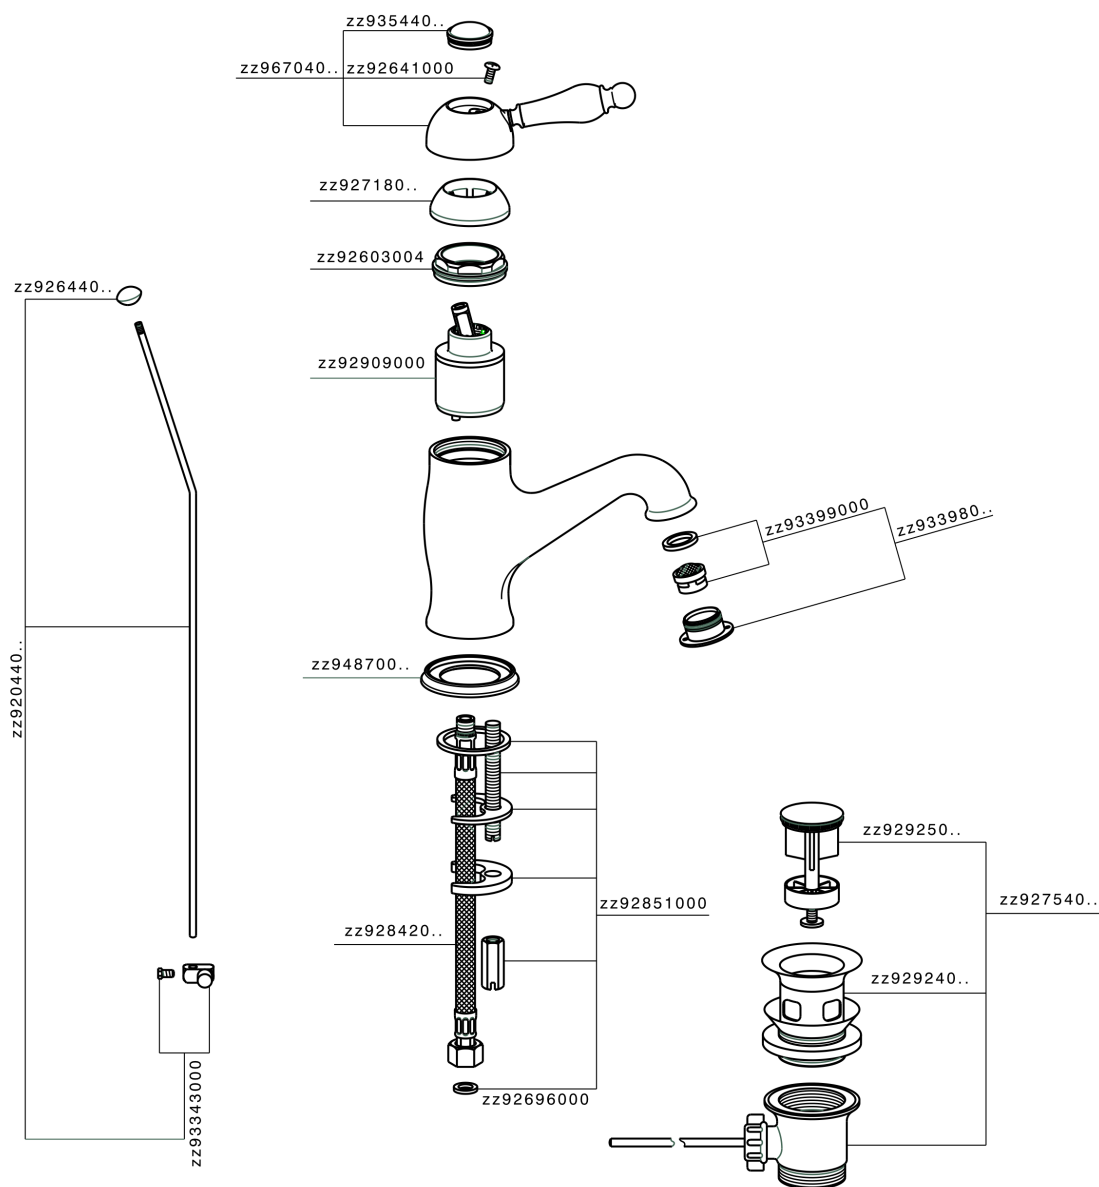

Lavabo monomando CROISETTE_CM000510

MODELO **CM000510**

Lavabo monomando, con desagüe automático
1"1/4, latiguillos acero G.3/8"

ACABADOS DISPONIBLES

-  **21** 21 Cromo
-  **27** 27 Bronce Viejo
-  **2G** 2G Oro Viejo
-  **2W** 2W Oro Cepillado

CARACTERÍSTICAS

Recambio Cartucho **ZZ92909000**

Cartucho Monomando 43 mm

Lavabo monomando CROISETTE_CM000510

CM000510

<https://es.huberitalia.com/lavabo-monomando-croisette-cm000510>

2026-06-16