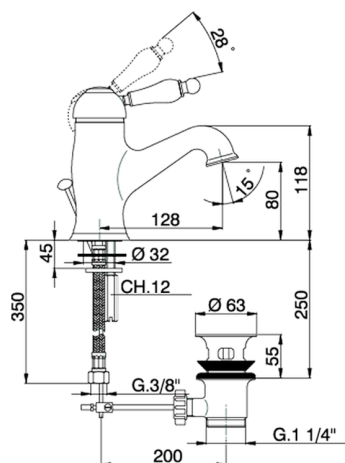

Lavabo monomando CROISETTE_CM000510

MODELO **CM000510**

Lavabo monomando, con desagüe automático
1"1/4, latiguillos acero G.3/8"

ACABADOS DISPONIBLES

-  **21** 21 Cromo
-  **27** 27 Bronce Viejo
-  **2G** 2G Oro Viejo
-  **2W** 2W Oro Cepillado

CARACTERÍSTICAS

Recambio Cartucho **ZZ92909000**

Cartucho Monomando 43 mm

Lavabo monomando CROISETTE_CM000510

CM000510

<https://es.huberitalia.com/lavabo-monomando-croisette-cm000510>

2026-06-16