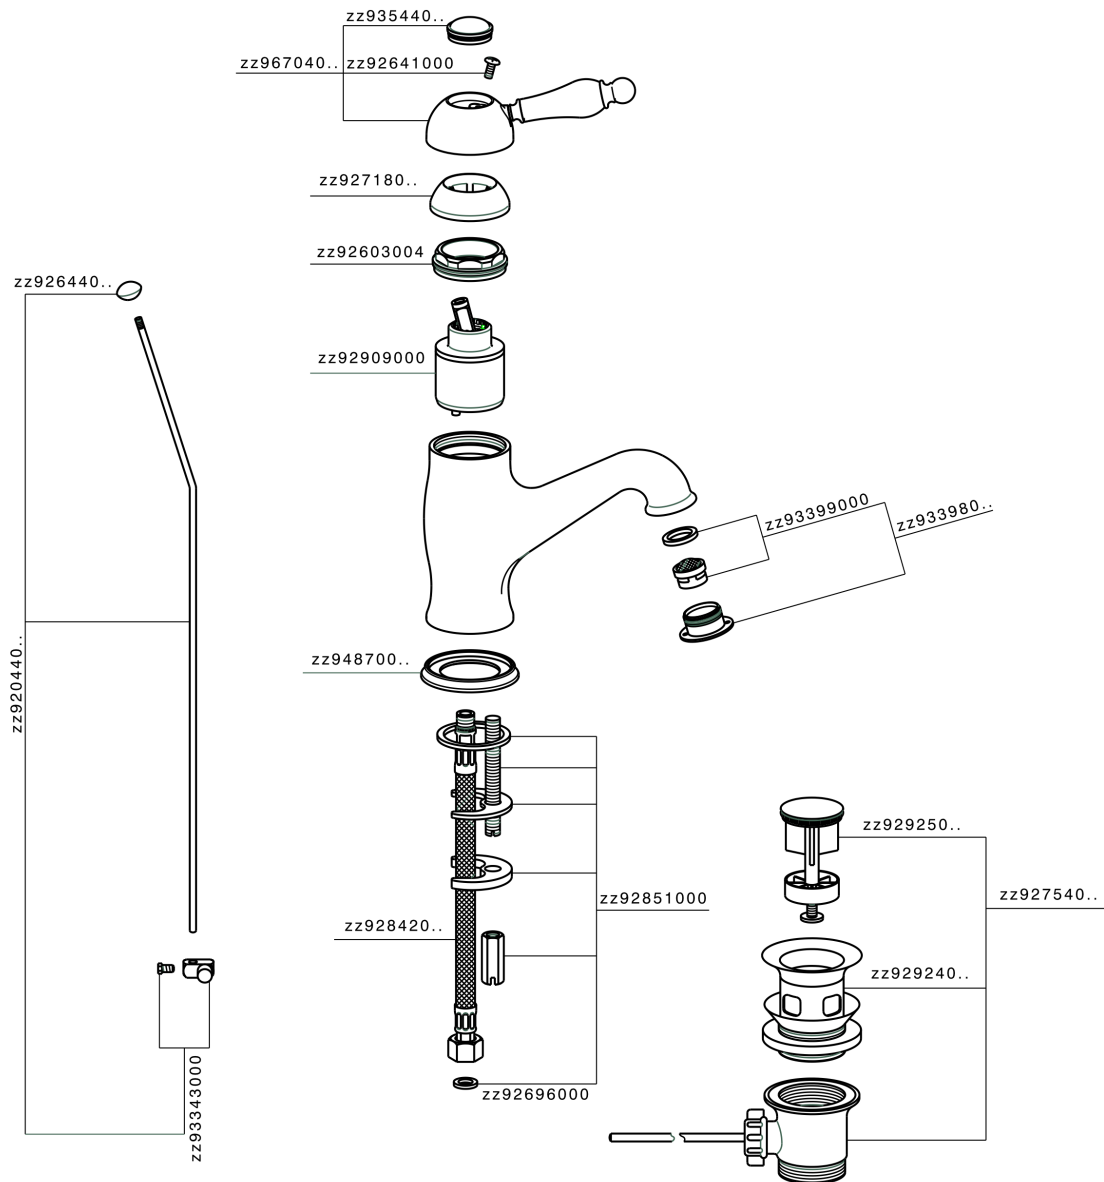

Lavabo monomando CROISSETTE_CM000510

CM000510

<https://es.huberitalia.com/lavabo-monomando-croisette-cm000510>

2026-06-13