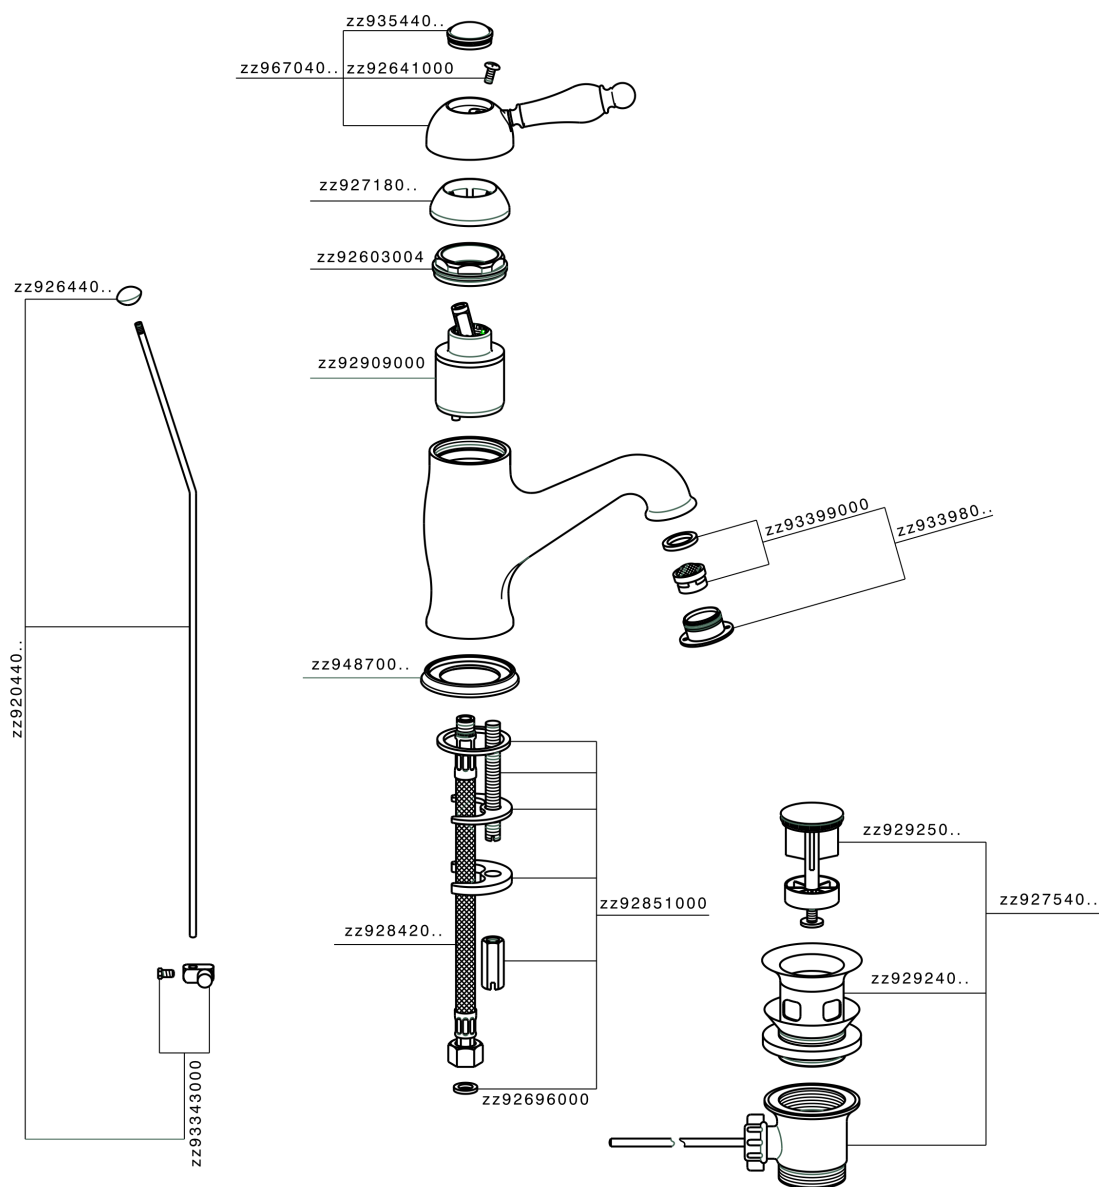

Lavabo monomando CROISETTE_CM000510

CM000510

<https://es.huberitalia.com/lavabo-monomando-croisette-cm000510>

2026-05-20