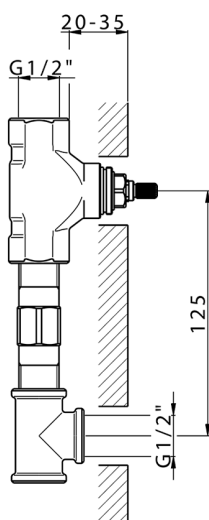

Parte externa lavabo de pared NUOVA KIRUNA_K2013511

MODELO **K2013511**

Parte externa lavabo de pared, sin parte empotrada, caño L.250 mm, para art. ZB033511

ACABADOS DISPONIBLES

-  **21** 21 Cromo
-  **26** 26 Cobre Viejo
-  **2F** 2F Níquel Cepillado
-  **2W** 2W Oro Cepillado
-  **40** 40 Negro Mate
-  **4Q** 4Q Blanco Mate

CARACTERÍSTICAS

Instalación	Empotrado
Empotrado 1	ZB033511

Parte externa lavabo de pared NUOVA KIRUNA_K2013511

K2013511

<https://es.huberitalia.com/parte-externa-lavabo-de-pared-nuova-kiruna-k2013511>

Parte empotrada lavabo de pared EMPOTRADO_ZB033511

MODELO **ZB033511**

Parte empotrada lavabo de pared, con montura de derecha y montura de izquierda

ACABADOS DISPONIBLES

04 04 Sin Acabado

CARACTERÍSTICAS

Instalación	Empotrado
Empotrado	1

2024-12-22