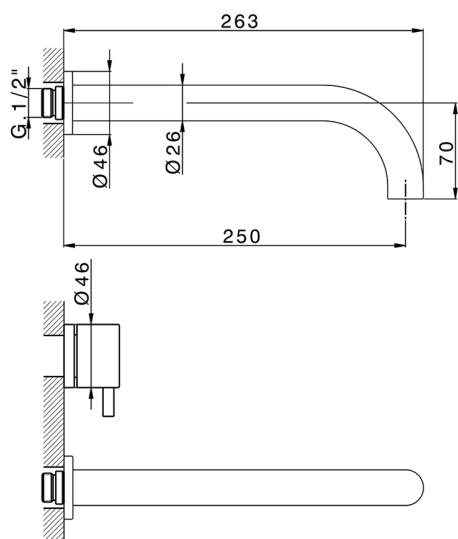

Parte externa lavabo de pared NUOVA KIRUNA_K2013511

MODELO **K2013511**

Parte externa lavabo de pared, sin parte empotrada, caño L.250 mm, para art. ZB033511

ACABADOS DISPONIBLES

-  **21** 21 Cromo
-  **26** 26 Cobre Viejo
-  **2F** 2F Níquel Cepillado
-  **2W** 2W Oro Cepillado
-  **40** 40 Negro Mate
-  **4Q** 4Q Blanco Mate

CARACTERÍSTICAS

Instalación	Empotrado
Empotrado 1	ZB033511

Parte externa lavabo de pared NUOVA KIRUNA_K2013511

K2013511

<https://es.huberitalia.com/parte-externa-lavabo-de-pared-nuova-kiruna-k2013511>

Parte empotrada lavabo de pared EMPOTRADO_ZB033511

MODELO **ZB033511**

Parte empotrada lavabo de pared, con montura de derecha y montura de izquierda

ACABADOS DISPONIBLES

04 04 Sin Acabado

CARACTERÍSTICAS

Instalación	Empotrado
Empotrado	1

2024-12-22