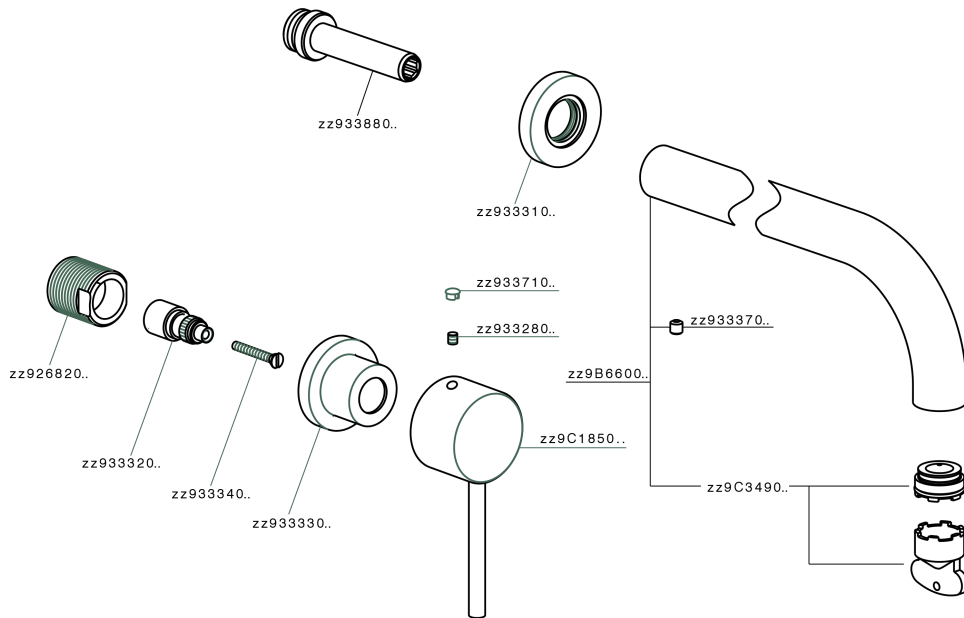

Parte externa lavabo de pared NUOVA KIRUNA_K2013511

MODELO **K2013511**

Parte externa lavabo de pared, sin parte empotrada, caño L.250 mm, para art. ZB033511

ACABADOS DISPONIBLES

-  **21** 21 Cromo
-  **26** 26 Cobre Viejo
-  **2F** 2F Níquel Cepillado
-  **2W** 2W Oro Cepillado
-  **40** 40 Negro Mate
-  **4Q** 4Q Blanco Mate

CARACTERÍSTICAS

Instalación	Empotrado
Empotrado 1	ZB033511

Parte externa lavabo de pared NUOVA KIRUNA_K2013511

K2013511

<https://es.huberitalia.com/parte-externa-lavabo-de-pared-nuova-kiruna-k2013511>

Parte empotrada lavabo de pared EMPOTRADO_ZB033511

MODELO **ZB033511**

Parte empotrada lavabo de pared, con montura de derecha y montura de izquierda

ACABADOS DISPONIBLES

04 04 Sin Acabado

CARACTERÍSTICAS

Instalación	Empotrado
Empotrado	1

2024-12-22