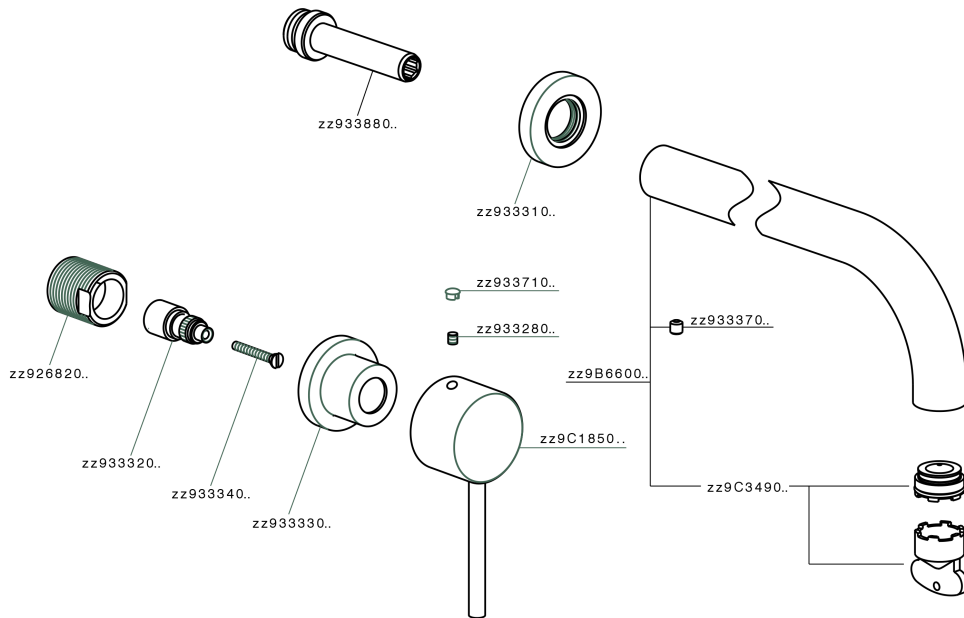

Parte externa lavabo de pared NUOVA KIRUNA_K2013511

K2013511

<https://es.huberitalia.com/parte-externa-lavabo-de-pared-nuova-kiruna-k2013511>

Parte empotrada lavabo de pared EMPOTRADO_ZB033511

ZB033511

<https://es.huberitalia.com/parte-empotrada-lavabo-de-pared-empotrado-zb033511>