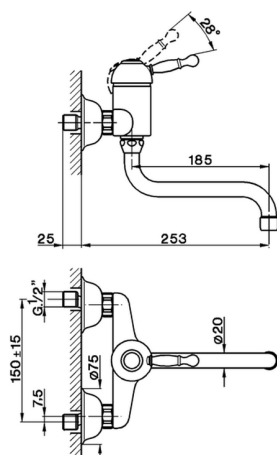

## Fregadero monomando de pared KITCHEN\_AY900400

MODELO **AY900400**

Fregadero monomando de pared, caño giratorio

ACABADOS DISPONIBLES

-  **21** 21 Cromo
-  **26** 26 Cobre Viejo
-  **27** 27 Bronce Viejo
-  **2A** 2A Niquel Satinado Cepillado

CARACTERÍSTICAS

Recambio Cartucho **ZZ92909000**

**Cartucho Monomando 43 mm**

2025-01-21