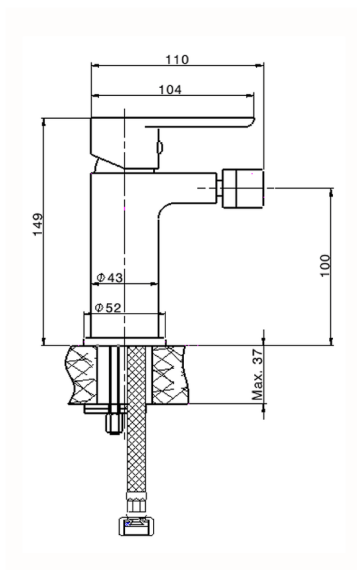

Bidé monomando SATURNO_SN000564

MODELO **SN000564**

Bidé monomando, sin desagüe automático, latiguillos acero G.3/8"

ACABADOS DISPONIBLES

21 21 Cromo

CARACTERÍSTICAS

Recambio Cartucho **ZZ99750000**

Cartucho Monomando 35 mm