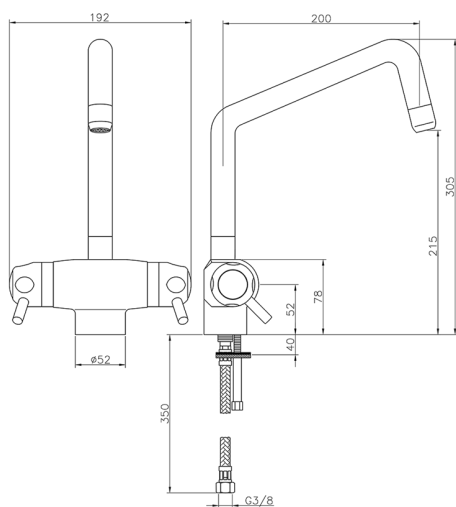

## Fregadero termostático THERMO\_CPT65010

MODELO **CPT65010**

Fregadero termostático, sin desagüe, latiguillos acero G.3/8"

ACABADOS DISPONIBLES

CARACTERÍSTICAS

Recambio Cartucho **24.02AB.PL**

**Cartucho Termostático Plus 12x32**