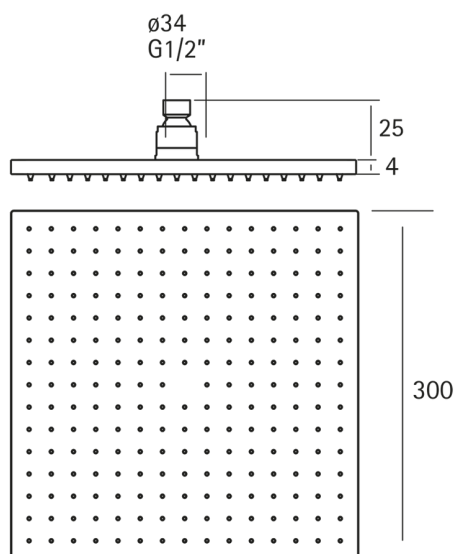

Rociador ducha Lynox LYNOX_SS016450

MODELO **SS016450**

Rociador ducha, cuadrado 300x300x4 mm, Inox AISI 304

ACABADOS DISPONIBLES

D1 D1 Inox Cepillado

CARACTERÍSTICAS

2024-11-21