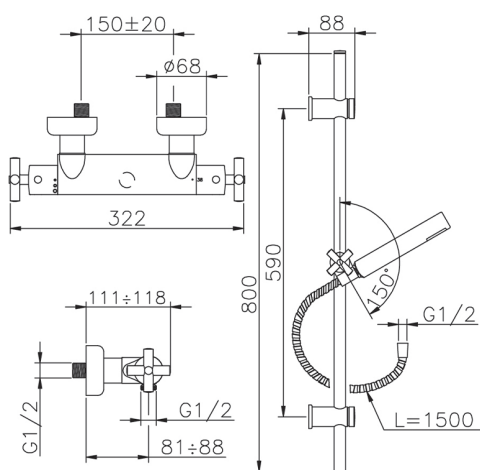

Ducha termostática con barra-corrediza SUITE_SUS01010

MODELO **SUS01010**

Ducha termostática con barra-corrediza, barra corrediza con soporte corredero 59 cm, duchita una función minimalista Ø 27 mm ABS, flexible de Latón 150 cm

ACABADOS DISPONIBLES

-  **21** 21 Cromo
-  **40** 40 Negro Mate
-  **2F** 2F Níquel Cepillado
-  **2W** 2W Oro Cepillado

CARACTERÍSTICAS

Recambio Cartucho **24.04A.PP**

Cartucho Termostático Plus P 8X20

Termostático