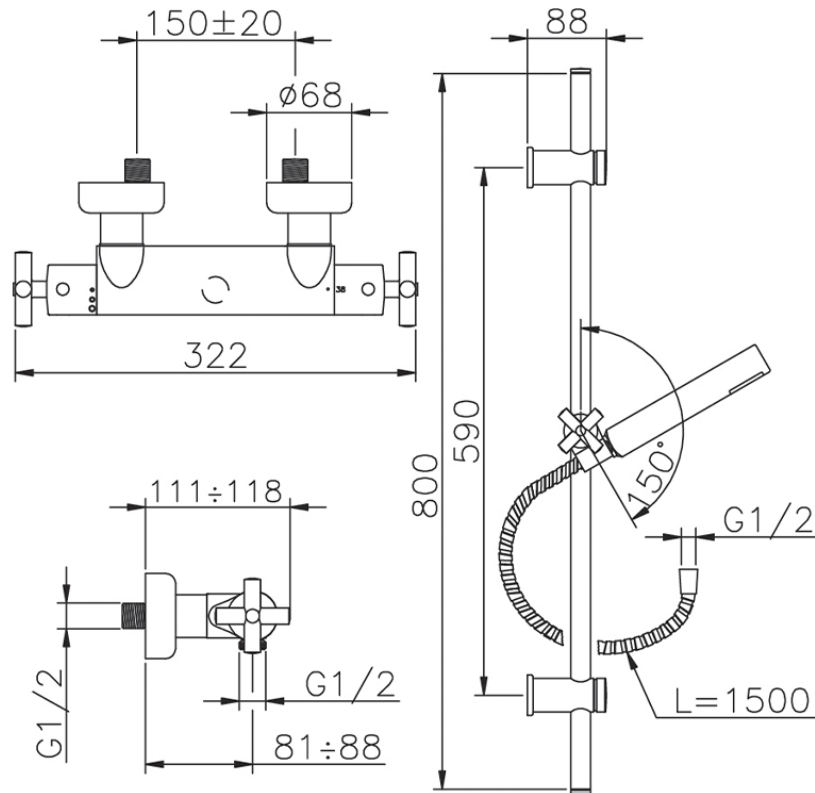

Ducha termostática con barra-corrediza SUITE\_SUS01010

SUS01010

<https://es.huberitalia.com/ducha-termostatica-con-barra-corrediza-suite-sus01010>

2025-02-01