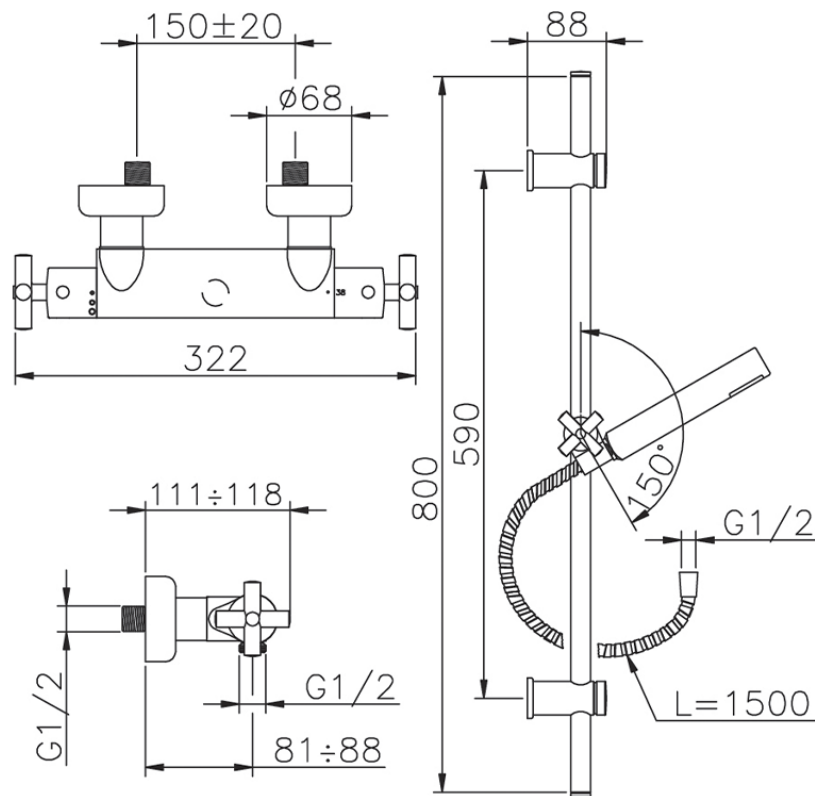

Ducha termostática con barra-corrediza SUITE_SUS01010

SUS01010

<https://es.huberitalia.com/ducha-termostatica-con-barra-corrediza-suite-sus01010>

2025-02-01