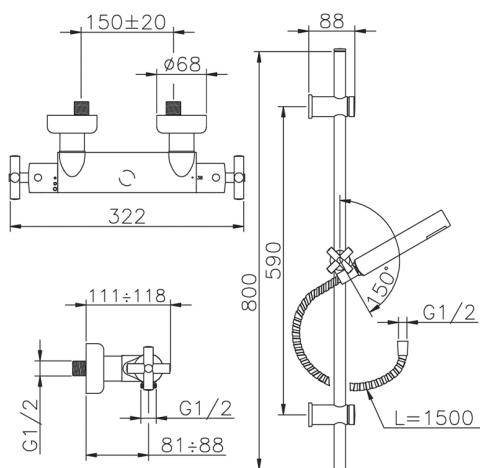

Ducha termostática con barra-corrediza SUITE_SUS01010

MODELO **SUS01010**

Ducha termostática con barra-corrediza, barra corrediza con soporte corredero 59 cm, duchita una función minimalista Ø 27 mm ABS, flexible de Latón 150 cm

ACABADOS DISPONIBLES

21 21 Cromo

40 40 Negro Mate

2F 2F Níquel Cepillado

2W 2W Oro Cepillado

CARACTERÍSTICAS

Recambio Cartucho **24.04A.PP**

Cartucho Termostático Plus P 8X20