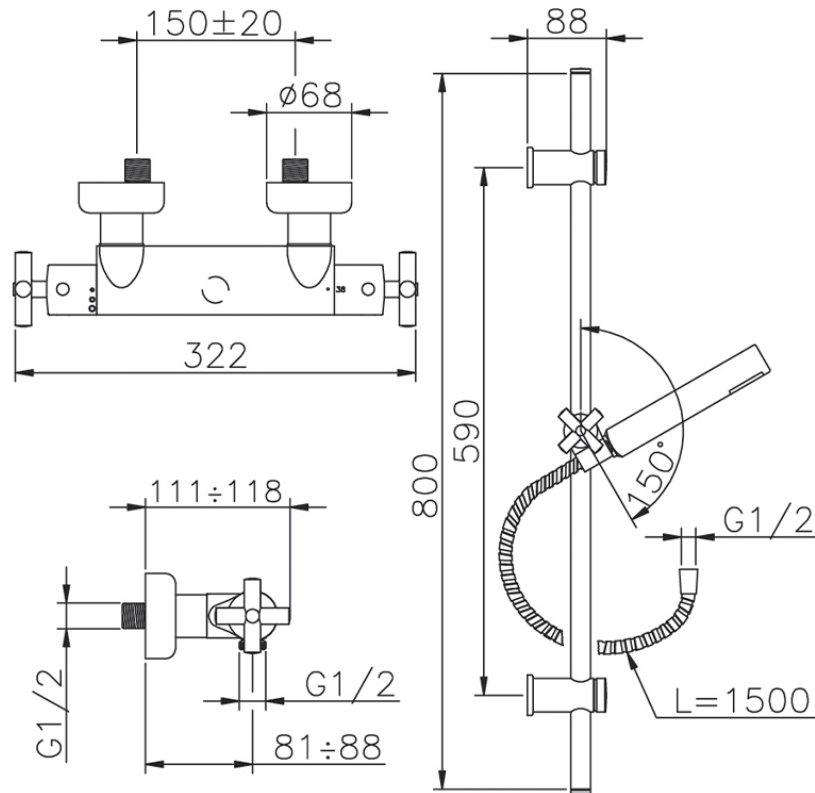

Ducha termostática con barra-corrediza SUITE_SUS01010

SUS01010

<https://es.huberitalia.com/ducha-termostatica-con-barra-corrediza-suite-sus01010>

2025-02-01