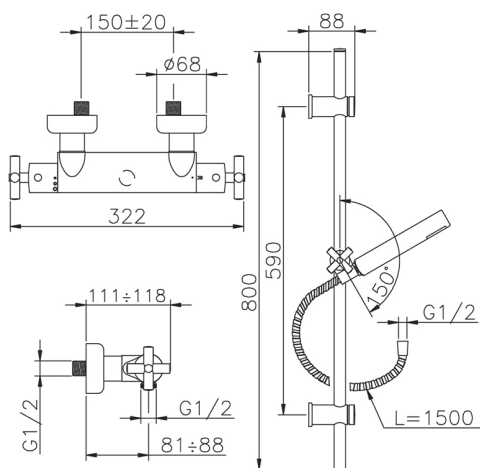

Ducha termostática con barra-corrediza SUITE_SUS01010

MODELO **SUS01010**

Ducha termostática con barra-corrediza, barra corrediza con soporte corredero 59 cm, duchita una función minimalista Ø 27 mm ABS, flexible de Latón 150 cm

ACABADOS DISPONIBLES

-  **21** 21 Cromo
-  **40** 40 Negro Mate
-  **2F** 2F Níquel Cepillado
-  **2W** 2W Oro Cepillado

CARACTERÍSTICAS

Recambio Cartucho **24.04A.PP**

Cartucho Termostático Plus P 8X20

Termostático