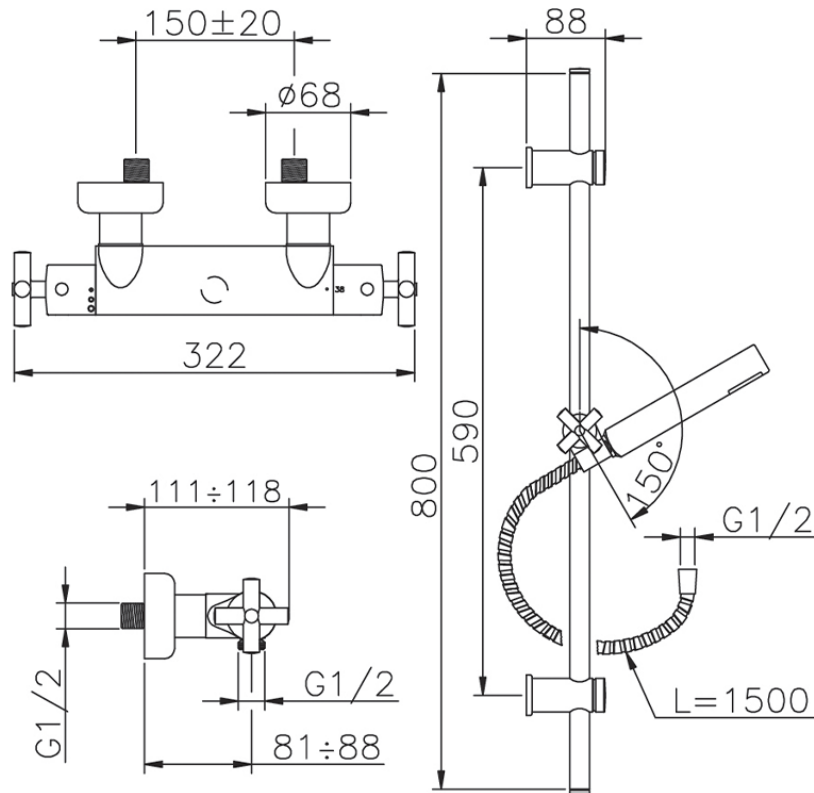

Ducha termostática con barra-corrediza SUITE_SUS01010

SUS01010

<https://es.huberitalia.com/ducha-termostatica-con-barra-corrediza-suite-sus01010>

2025-02-01