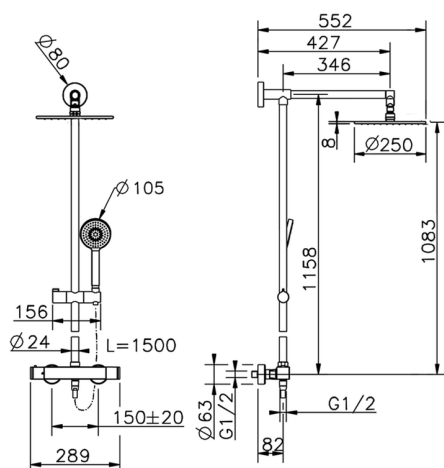

## Columna termostática ducha 2 funciones DADO\_DDC78020

MODELO **DDC78020**

Columna termostática ducha 2 funciones, devia stop 2 salidas, columna fija, soporte duchita corredero, duchita una función Ø 105 mm, rociador redondo Ø 250 mm es. 8 mm de LATÓN, flexible liso SUPREME 150 cm

ACABADOS DISPONIBLES

CARACTERÍSTICAS

Recambio Cartucho **22.04A.AR - ZZ97279004**

**Cartucho Termostático Argo 2 (filtro lungo)**

### DeviaStop

La tecnología Huber DeviaStop le permite ajustar el caudal de agua y dirigirla hacia la salida elegida (rociador superior, ducha de mano, etc.).