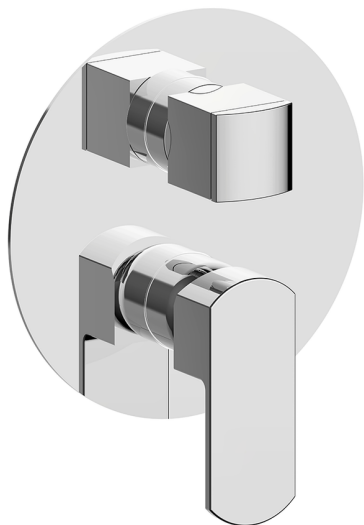

Conjunto Monomando para One-Box ONE BOX_DD0BM030

MODELO **DD0BM030**

Conjunto Monomando para One-Box, con desviador 2-3 salidas, profundidad mínima de instalación 67 mm, sin parte empotrada, para art. ZB00B030-ZB00B031

ACABADOS DISPONIBLES

-  **21** 21 Cromo
-  **2F** 2F Níquel Cepillado
-  **40** 40 Negro Mate
-  **4Q** 4Q Blanco Mate

CARACTERÍSTICAS

Recambio Cartucho **ZZ97179000**
Cartucho Monomando 35 mm
 Instalación **Empotrado**
 Empotrado 2 **ZB00B031**
ZB00B030

Conjunto Monomando para One-Box ONE BOX_DD0BM030

DD0BM030

<https://es.huberitalia.com/conjunto-monomando-para-one-box-one-box-dd0bm030>

One-Box Universal para empotrado ONE BOX_ZB00B031

MODELO **ZB00B031**

One-Box Universal para empotrado, para termostático o monomando 1 o 2 o 3 salidas, sin parte externa, con silenciadores, con junta para sellado

ACABADOS DISPONIBLES

04 04 Sin Acabado

CARACTERÍSTICAS

Empotrado **1**
 Instalación **Empotrado**