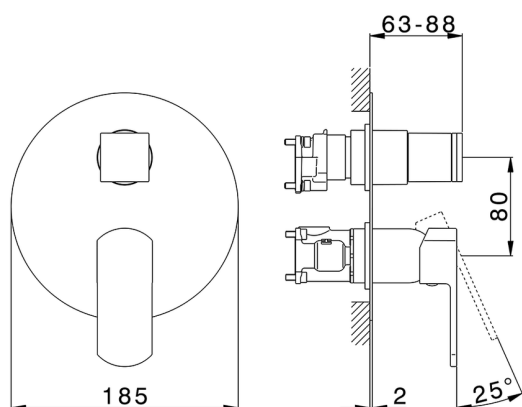

Conjunto Monomando para One-Box ONE BOX_DD0BM030

MODELO **DD0BM030**

Conjunto Monomando para One-Box, con desviador 2-3 salidas, profundidad mínima de instalación 67 mm, sin parte empotrada, para art. ZB00B030-ZB00B031

ACABADOS DISPONIBLES

-  **21** 21 Cromo
-  **2F** 2F Níquel Cepillado
-  **40** 40 Negro Mate
-  **4Q** 4Q Blanco Mate

CARACTERÍSTICAS

Recambio Cartucho **ZZ97179000**
Cartucho Monomando 35 mm
 Instalación **Empotrado**
 Empotrado 2 **ZB00B031**
ZB00B030