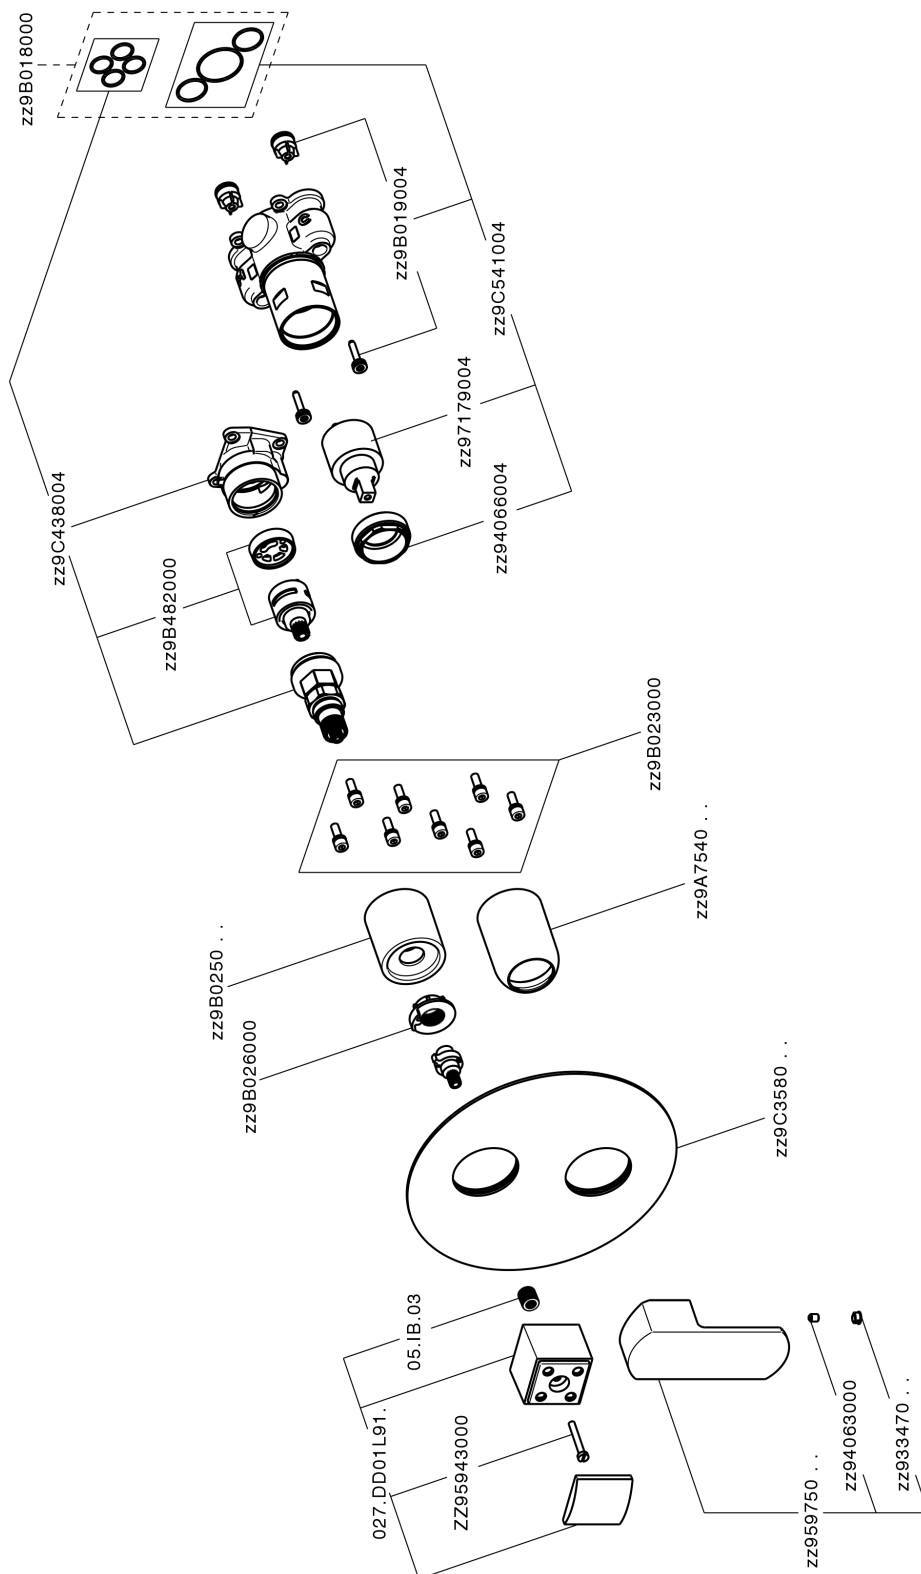

Conjunto Monomando para One-Box ONE BOX_DD0BM030

MODELO **DD0BM030**

Conjunto Monomando para One-Box, con desviador 2-3 salidas, profundidad mínima de instalación 67 mm, sin parte empotrada, para art. ZB00B030-ZB00B031

ACABADOS DISPONIBLES

-  **21** 21 Cromo
-  **2F** 2F Níquel Cepillado
-  **40** 40 Negro Mate
-  **4Q** 4Q Blanco Mate

CARACTERÍSTICAS

Recambio Cartucho **ZZ97179000**
Cartucho Monomando 35 mm
 Instalación **Empotrado**
 Empotrado 2 **ZB00B031**
ZB00B030

Conjunto Monomando para One-Box ONE BOX_DD0BM030

DD0BM030

<https://es.huberitalia.com/conjunto-monomando-para-one-box-one-box-dd0bm030>

One-Box Universal para empotrado ONE BOX_ZB00B031

MODELO **ZB00B031**

One-Box Universal para empotrado, para termostático o monomando 1 o 2 o 3 salidas, sin parte externa, con silenciadores, con junta para sellado

ACABADOS DISPONIBLES

04 04 Sin Acabado

CARACTERÍSTICAS

Empotrado **1**
 Instalación **Empotrado**