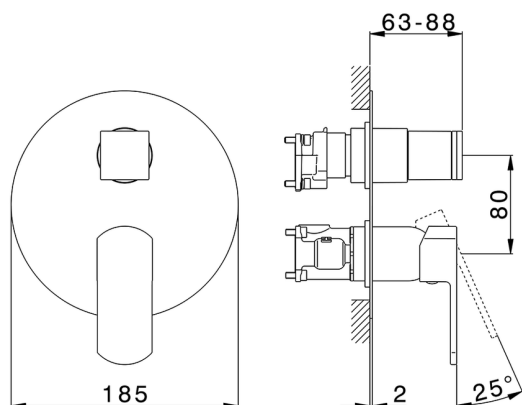

Conjunto Monomando para One-Box ONE BOX_DD0BM030

MODELO **DD0BM030**

Conjunto Monomando para One-Box, con desviador 2-3 salidas, profundidad mínima de instalación 67 mm, sin parte empotrada, para art. ZB00B030-ZB00B031

ACABADOS DISPONIBLES

-  **21** 21 Cromo
-  **2F** 2F Níquel Cepillado
-  **40** 40 Negro Mate
-  **4Q** 4Q Blanco Mate

CARACTERÍSTICAS

Recambio Cartucho **ZZ97179000**

Cartucho Monomando 35 mm

Instalación **Empotrado**