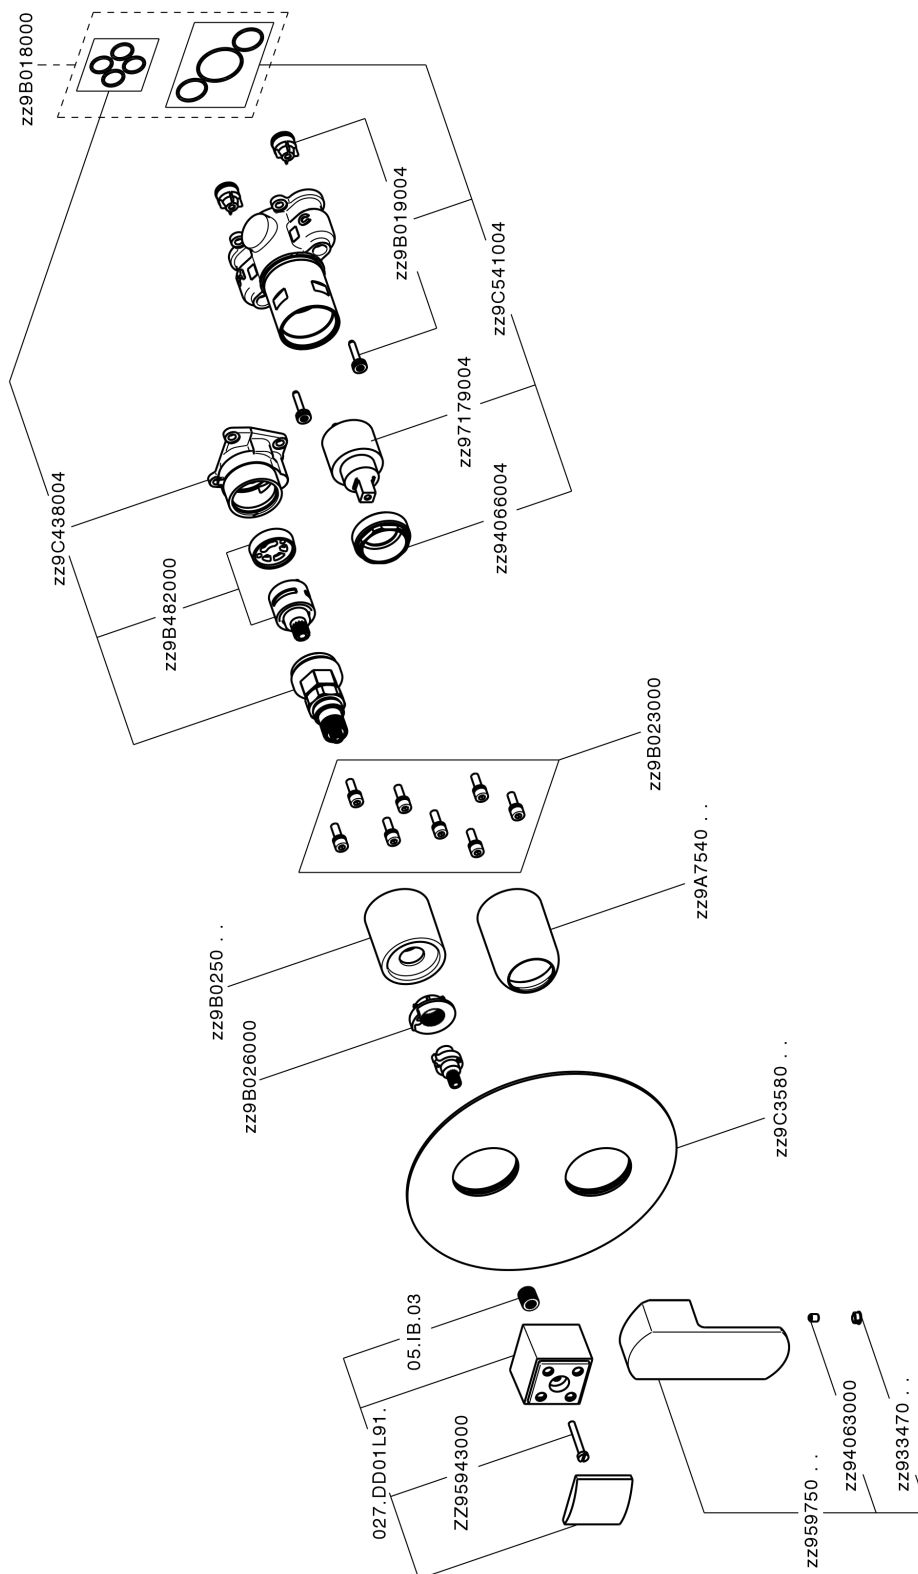

Conjunto Monomando para One-Box ONE BOX_DD0BM030

MODELO **DD0BM030**

Conjunto Monomando para One-Box, con desviador 2-3 salidas, profundidad mínima de instalación 67 mm, sin parte empotrada, para art. ZB00B030-ZB00B031

ACABADOS DISPONIBLES

-  **21** 21 Cromo
-  **2F** 2F Níquel Cepillado
-  **40** 40 Negro Mate
-  **4Q** 4Q Blanco Mate

CARACTERÍSTICAS

Recambio Cartucho **ZZ97179000**

Cartucho Monomando 35 mm

Instalación **Empotrado**

Empotrado 2 **ZB00B031**

ZB00B030

Conjunto Monomando para One-Box ONE BOX_DD0BM030

DD0BM030

<https://es.huberitalia.com/conjunto-monomando-para-one-box-one-box-dd0bm030>

One-Box Universal para empotrado ONE BOX_ZB00B031

CARACTERÍSTICAS

Empotrado **1**
 Instalación **Empotrado**

Termostático

El Termostático Huber es tu gestor personal del agua, ayudándote a manejar, controlar y ahorrar agua y energía.

One-Box Universal para empotrado ONE BOX_ZB00B030