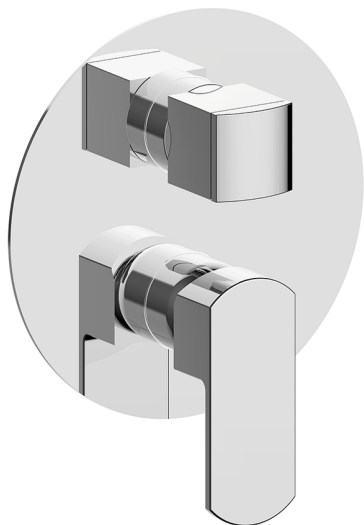

Conjunto Monomando para One-Box ONE BOX_DD0BM030

MODELO **DD0BM030**

Conjunto Monomando para One-Box, con desviador 2-3 salidas, profundidad mínima de instalación 67 mm, sin parte empotrada, para art. ZB00B030-ZB00B031

ACABADOS DISPONIBLES

-  **21** 21 Cromo
-  **2F** 2F Níquel Cepillado
-  **40** 40 Negro Mate
-  **4Q** 4Q Blanco Mate

CARACTERÍSTICAS

Recambio Cartucho **ZZ97179000**

Cartucho Monomando 35 mm

Instalación **Empotrado**

Empotrado 2 **ZB00B031**

ZB00B030

Conjunto Monomando para One-Box ONE BOX_DD0BM030

DD0BM030

<https://es.huberitalia.com/conjunto-monomando-para-one-box-one-box-dd0bm030>

One-Box Universal para empotrado ONE BOX_ZB00B031

MODELO **ZB00B031**

One-Box Universal para empotrado, para termostático o monomando 1 o 2 o 3 salidas, sin parte externa, con silenciadores, con junta para sellado

ACABADOS DISPONIBLES

 **04** 04 Sin Acabado