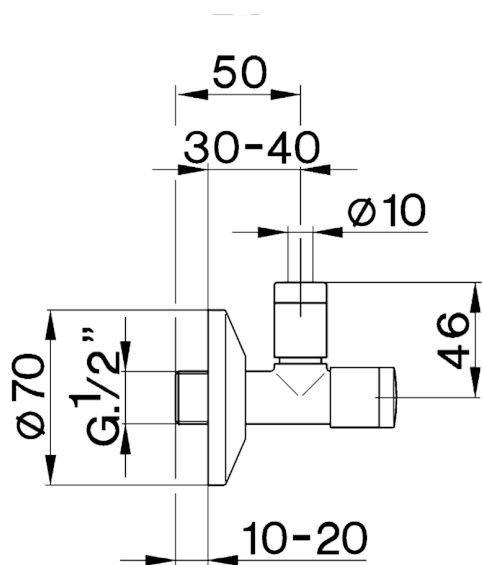

## Grifo de alimentación COMPLEMENTOS\_ZB002900

MODELO **ZB002900**

Grifo de alimentación, con filtro

ACABADOS DISPONIBLES

-  **21** 21 Cromo
-  **2B** 2B Níquel Brillo
-  **2F** 2F Níquel Cepillado

CARACTERÍSTICAS

### Duchita higiénica

Ducha hidroescobilla, para la limpieza del inodoro.

2026-06-10