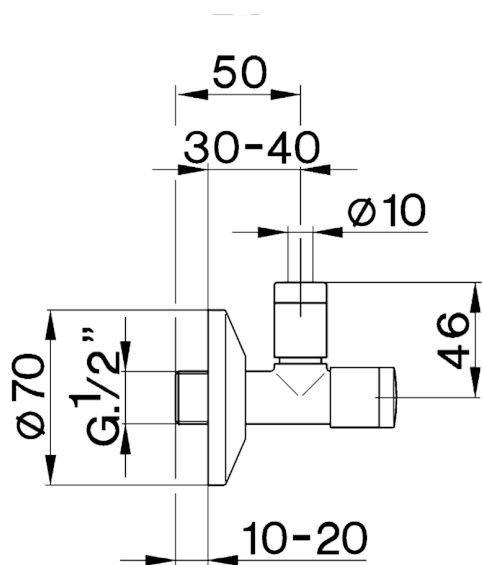

Grifo de alimentación COMPLEMENTOS_ZB002900

MODELO **ZB002900**

Grifo de alimentación, con filtro

ACABADOS DISPONIBLES

-  **21** 21 Cromo
-  **2B** 2B Níquel Brillo
-  **2F** 2F Níquel Cepillado

CARACTERÍSTICAS

Duchita higiénica

Ducha hidroescobilla, para la limpieza del inodoro.

2026-05-20