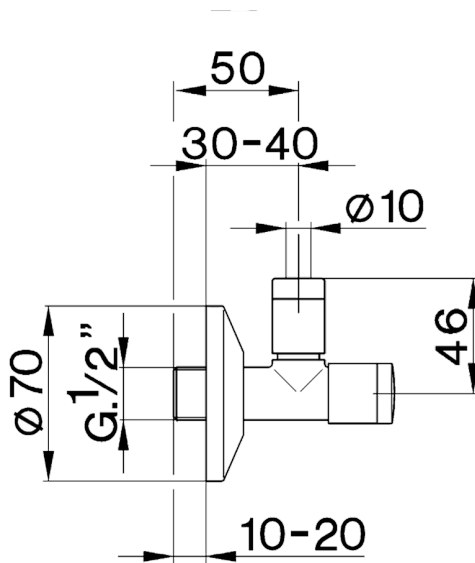

Grifo de alimentación COMPLEMENTOS_ZB002900

MODELO **ZB002900**

Grifo de alimentación, con filtro

ACABADOS DISPONIBLES

-  **21** 21 Cromo
-  **2B** 2B Níquel Brillo
-  **2F** 2F Níquel Cepillado

CARACTERÍSTICAS

Duchita higiénica

Ducha hidroescobilla, para la limpieza del inodoro.

2026-04-29