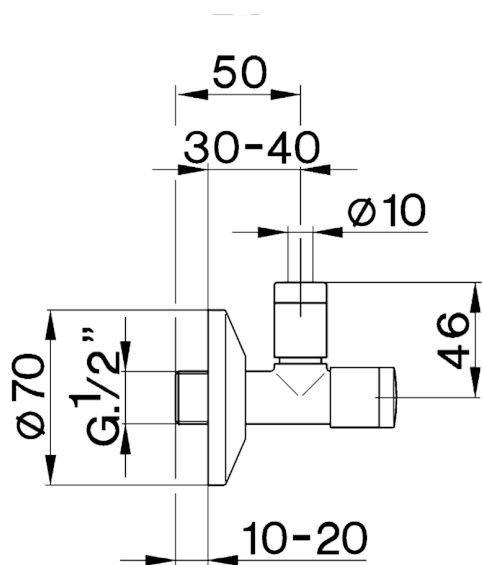

Grifo de alimentación COMPLEMENTOS_ZB002900

MODELO **ZB002900**

Grifo de alimentación, con filtro

ACABADOS DISPONIBLES

-  **21** 21 Cromo
-  **2B** 2B Níquel Brillo
-  **2F** 2F Níquel Cepillado

CARACTERÍSTICAS

Duchita higiénica

Ducha hidroescobilla, para la limpieza del inodoro.

2026-06-30