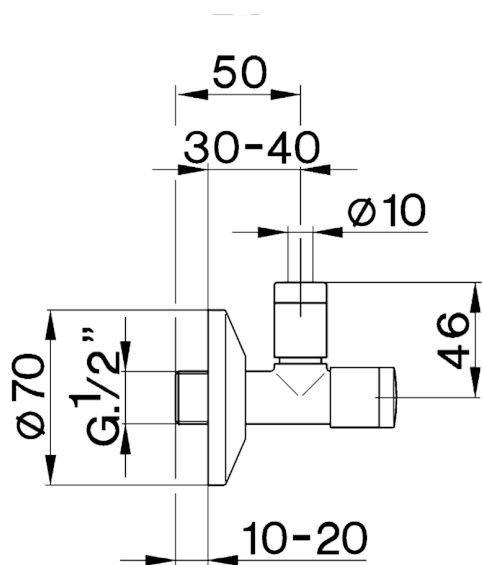

Grifo de alimentación COMPLEMENTOS_ZB002900

MODELO **ZB002900**

Grifo de alimentación, con filtro

ACABADOS DISPONIBLES

-  **21** 21 Cromo
-  **2B** 2B Níquel Brillo
-  **2F** 2F Níquel Cepillado

CARACTERÍSTICAS

Duchita higiénica

Ducha hidroescobilla, para la limpieza del inodoro.

2026-06-20