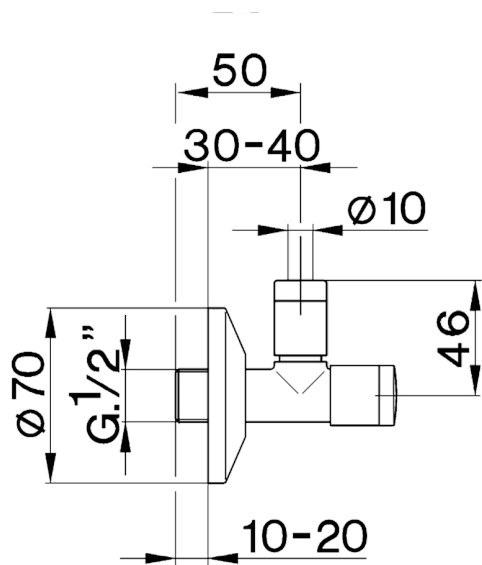

Grifo de alimentación COMPLEMENTOS_ZB002900

MODELO **ZB002900**

Grifo de alimentación, con filtro

ACABADOS DISPONIBLES

-  **21** 21 Cromo
-  **2B** 2B Níquel Brillo
-  **2F** 2F Níquel Cepillado

CARACTERÍSTICAS

Duchita higiénica

Ducha hidroescobilla, para la limpieza del inodoro.

2026-06-10