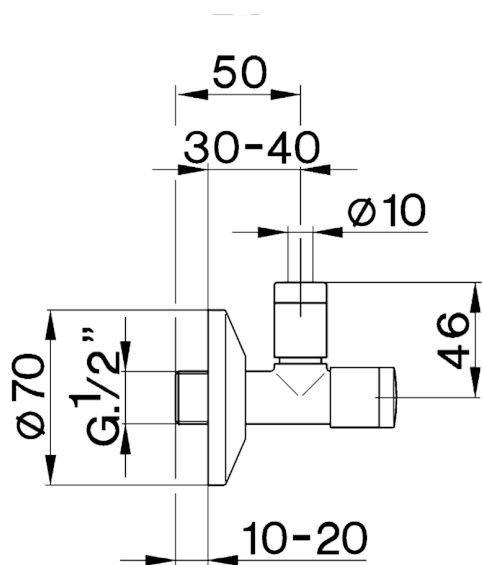

Grifo de alimentación COMPLEMENTOS_ZB002900

MODELO **ZB002900**

Grifo de alimentación, con filtro

ACABADOS DISPONIBLES

-  **21** 21 Cromo
-  **2B** 2B Níquel Brillo
-  **2F** 2F Níquel Cepillado

CARACTERÍSTICAS

Duchita higiénica

Ducha hidroescobilla, para la limpieza del inodoro.

2026-04-30