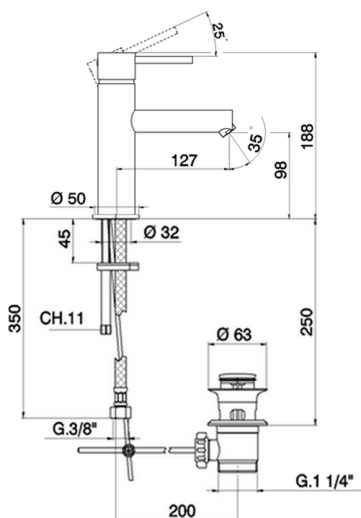

Bidé monomando large TRATTO EVO_TV000590

MODELO **TV000590**

Bidé monomando large, con desagüe automático
1"1/4, latiguillos acero G.3/8"

ACABADOS DISPONIBLES

21 21 Cromo

CARACTERÍSTICAS

Recambio Cartucho **ZZ95435000**

Cartucho Monomando 35 mm

EcoStop

La función EcoStop limita el caudal del agua aproximadamente el 50% de la salida máxima con una leve resistencia en la maneta. Basta con empujar ligeramente más allá de la mitad del tope sólo cuando se requiera la salida máxima de agua. Esto permitirá ahorrar hasta un 50% de agua.