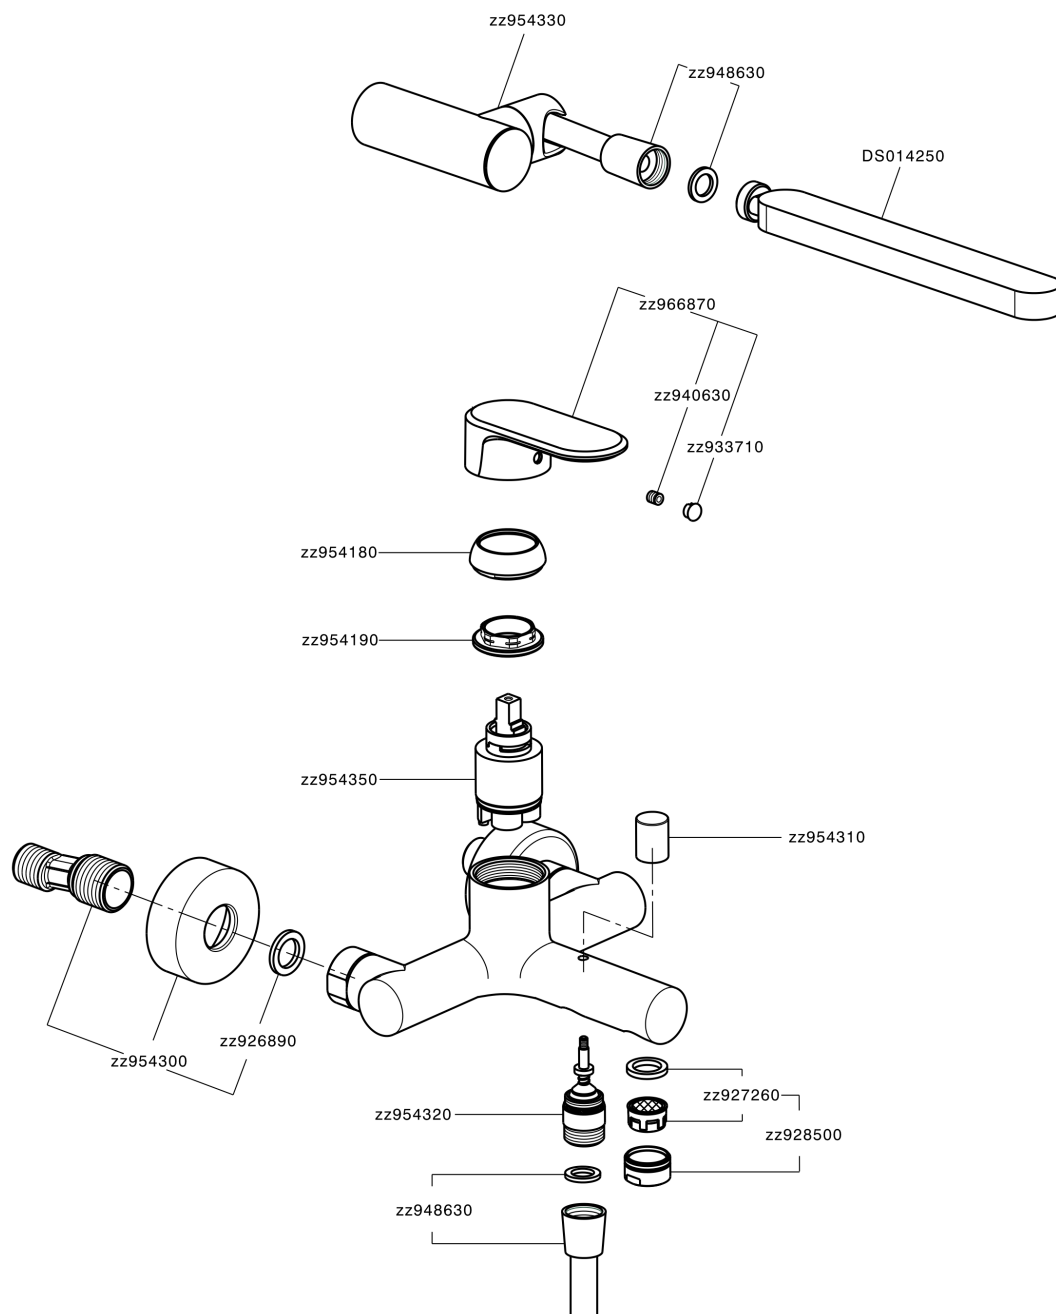

Bañera monomando con duplex LEVITY_LY000120

LY000120

<https://es.huberitalia.com/banera-monomando-con-duplex-levity-ly000120>

2026-06-10