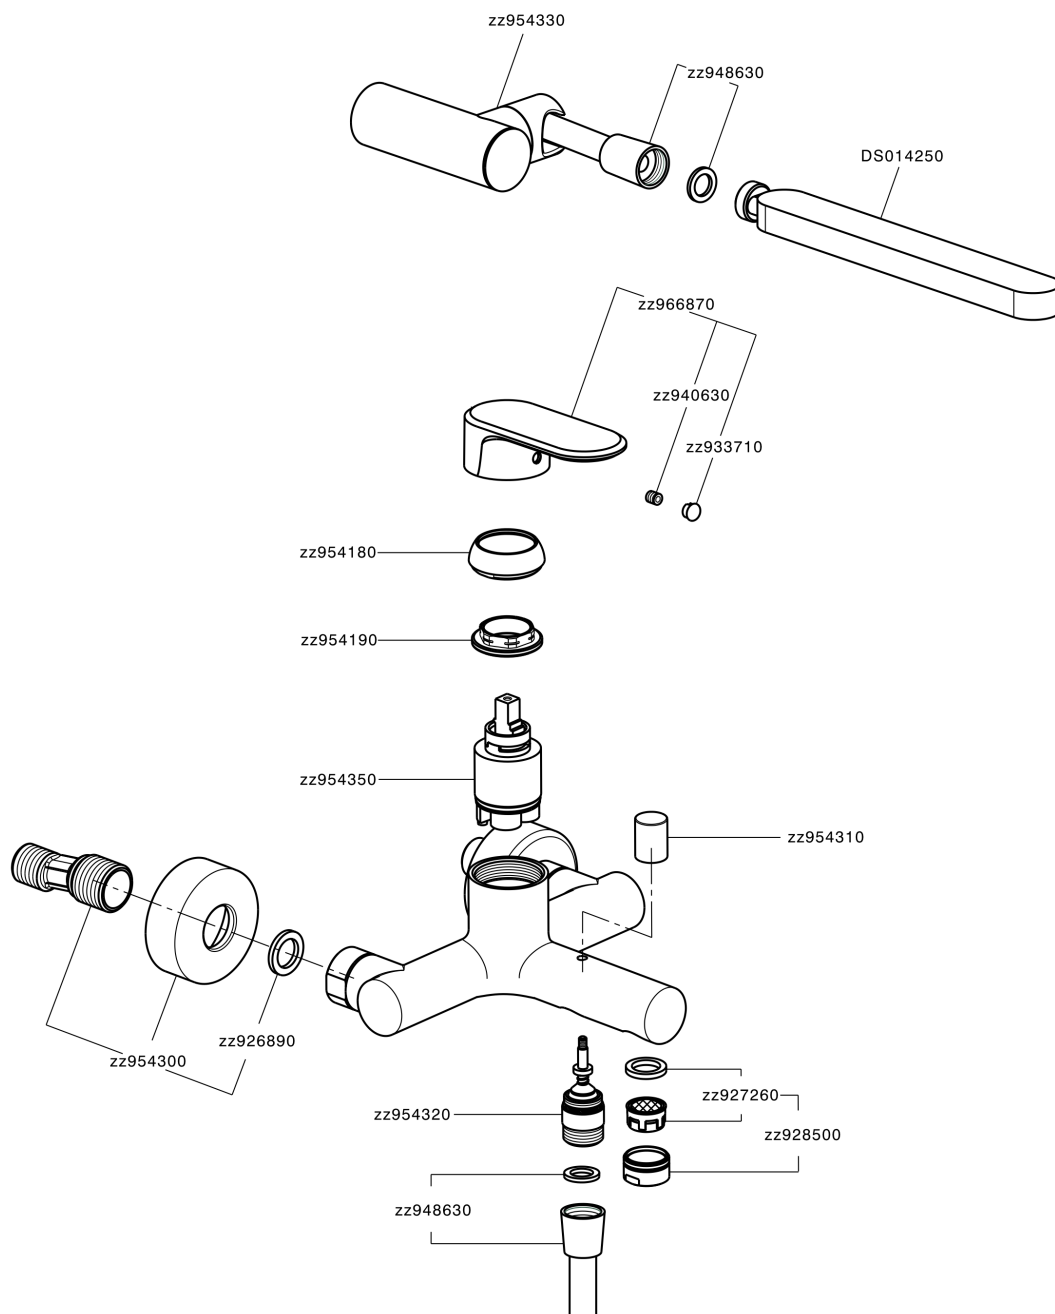

Bañera monomando con duplex LEVITY_LY000120

LY000120

<https://es.huberitalia.com/banera-monomando-con-duplex-levity-ly000120>

2026-05-20