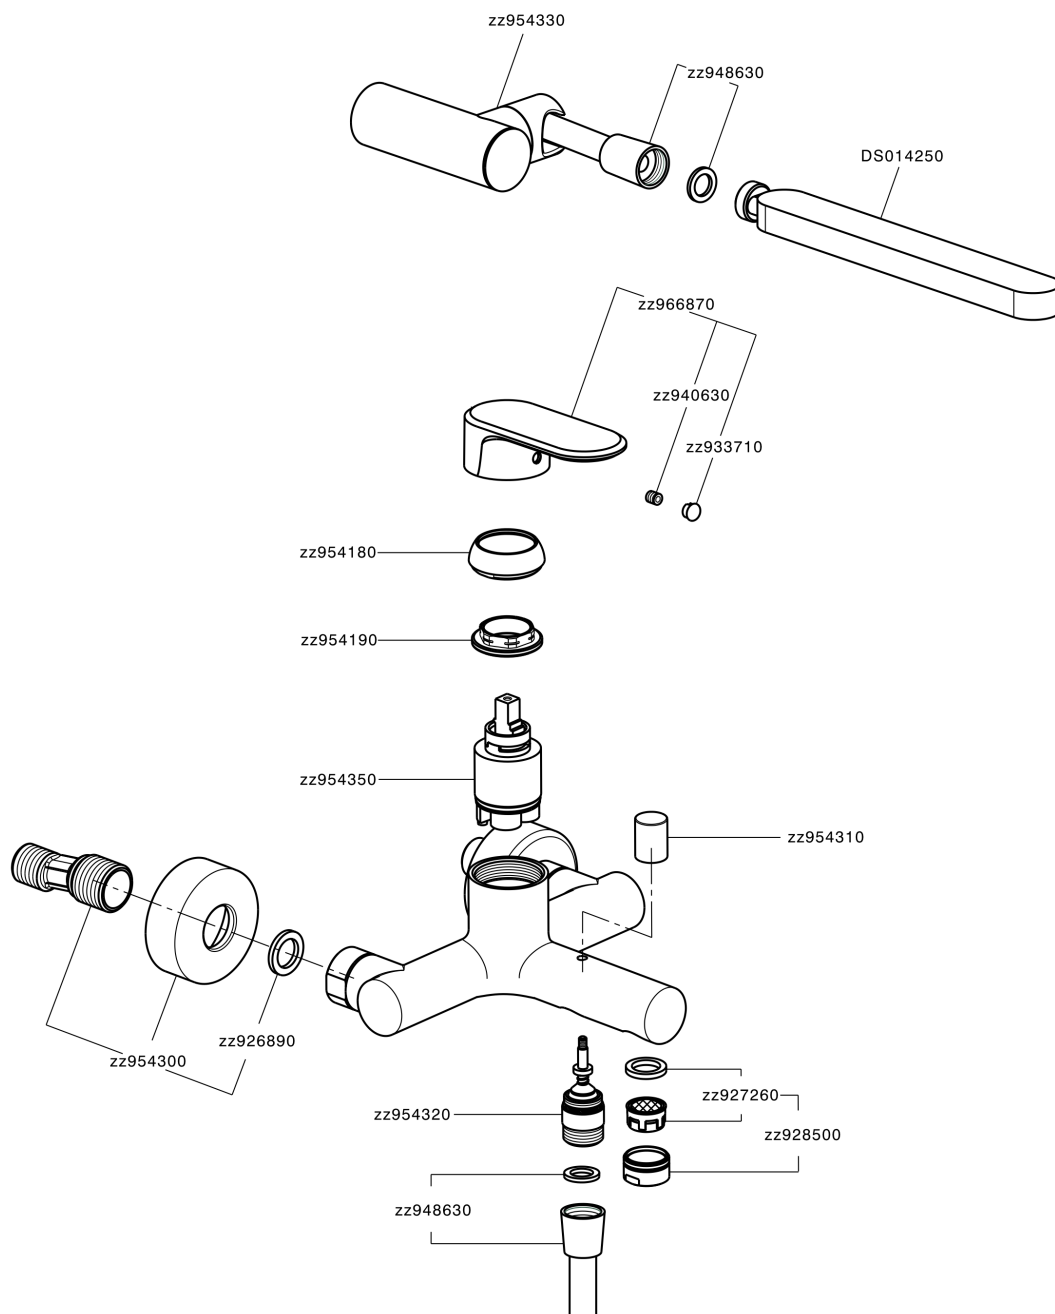

Bañera monomando con duplex LEVITY_LY000120

LY000120

<https://es.huberitalia.com/banera-monomando-con-duplex-levity-ly000120>

2026-06-15