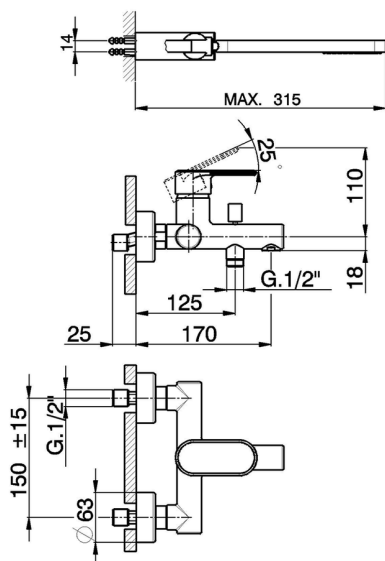

## Bañera monomando con duplex LEVITY\_LY000120

MODELO **LY000120**

Bañera monomando con duplex, soporte duchita articulado mural, duchita una función minimalista plana de ABS, flexible liso SUPREME 150 cm

### CARACTERÍSTICAS

Recambio Cartucho **ZZ95435000**

**Cartucho Monomando 35 mm**