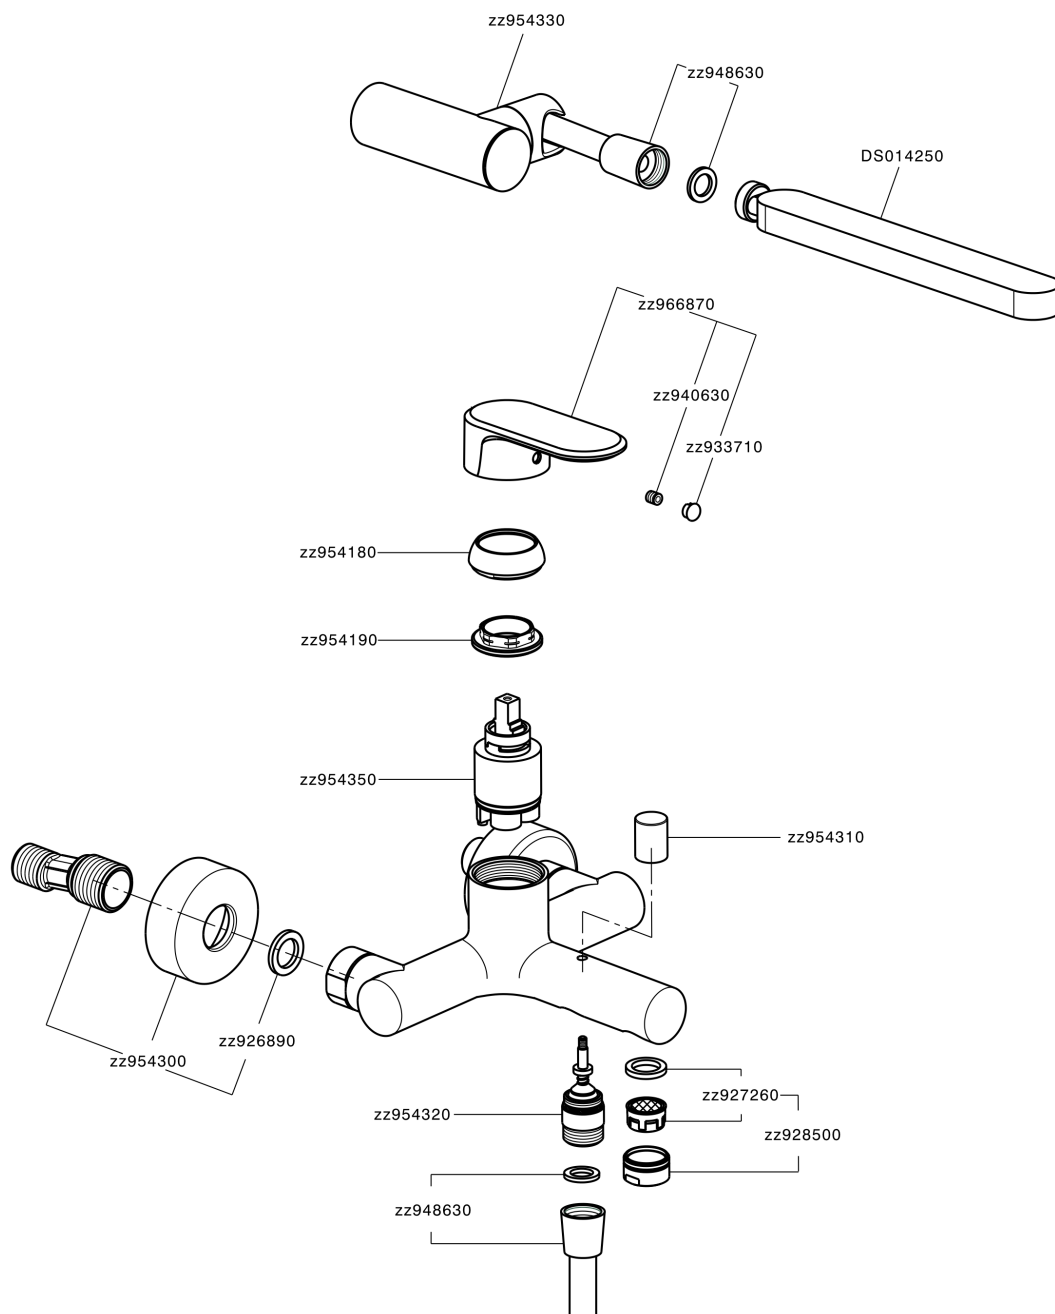

Bañera monomando con duplex LEVITY_LY000120

LY000120

<https://es.huberitalia.com/banera-monomando-con-duplex-levity-ly000120>

2026-06-13