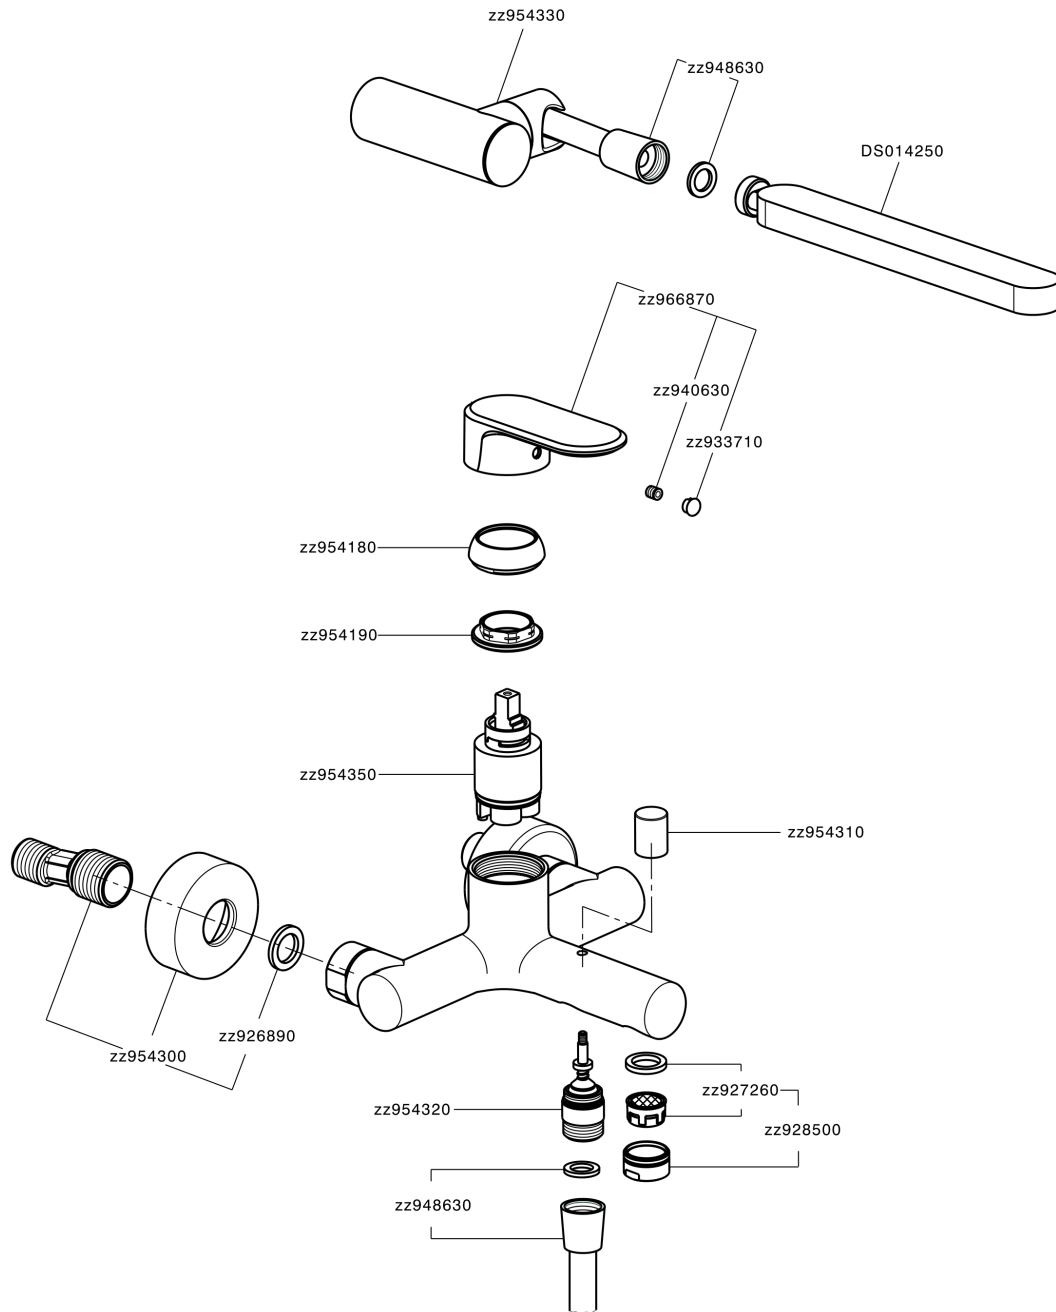

Bañera monomando con duplex LEVITY_LY000120

LY000120

<https://es.huberitalia.com/banera-monomando-con-duplex-levity-ly000120>

2026-04-16