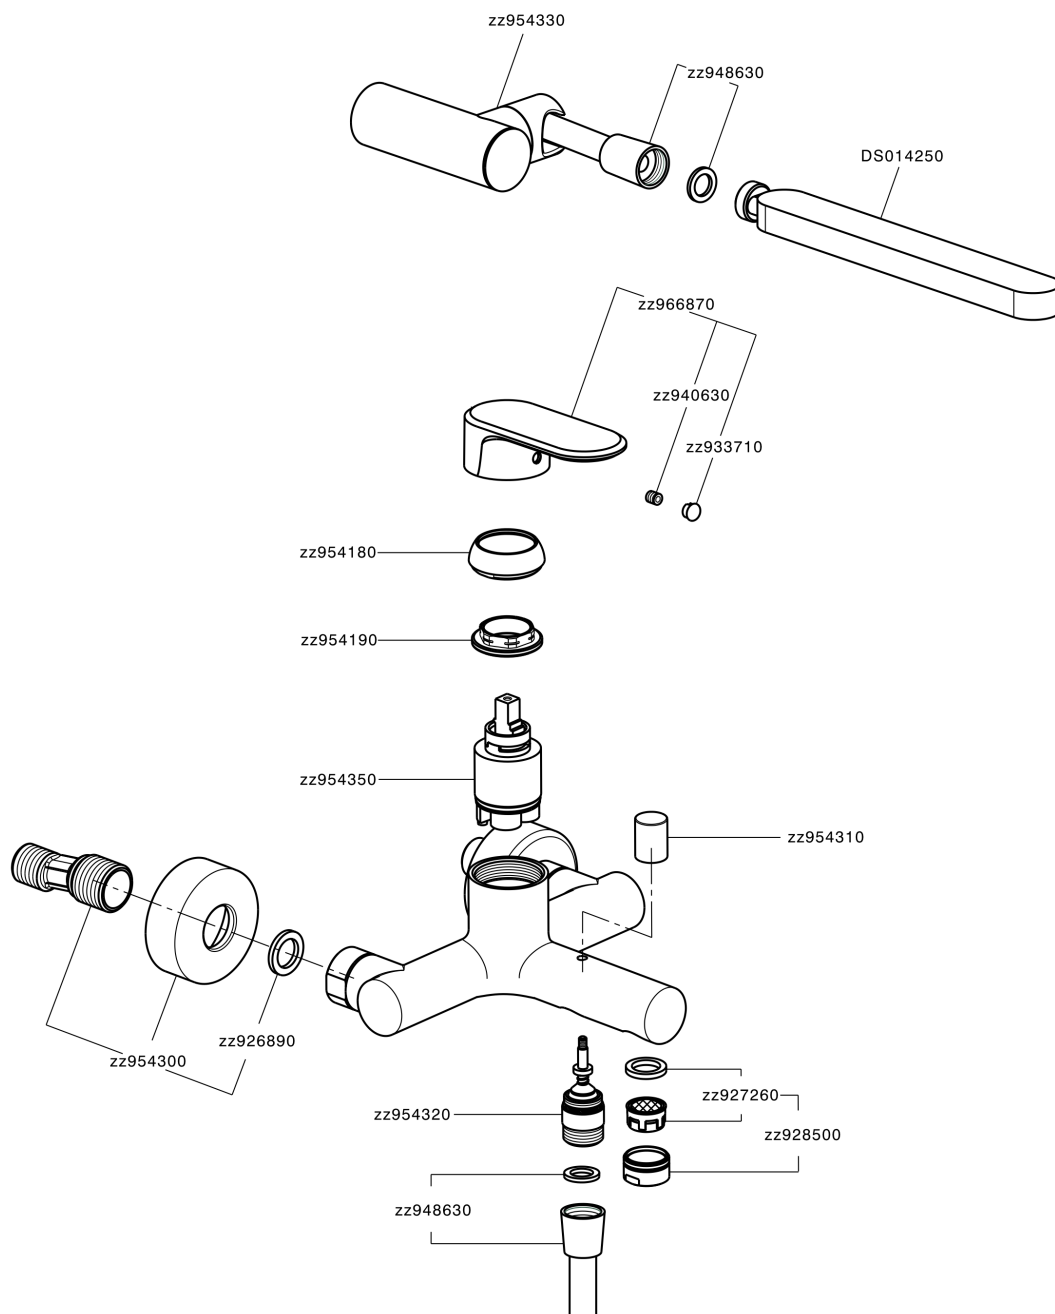

Bañera monomando con duplex LEVITY_LY000120

LY000120

<https://es.huberitalia.com/banera-monomando-con-duplex-levity-ly000120>

2026-06-10