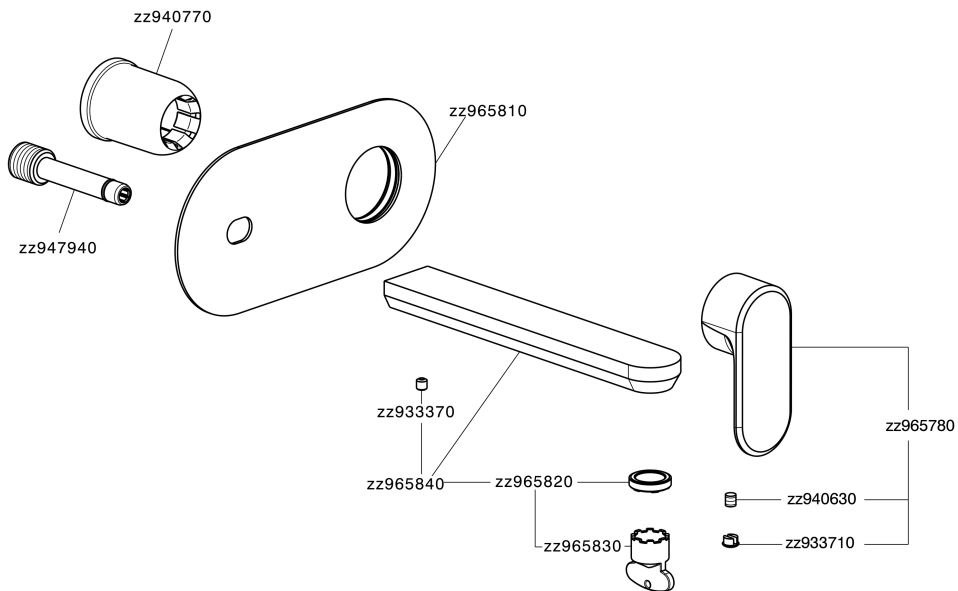

Parte externa monomando lavabo de pared LEVITY_LY005510

MODELO **LY005510**

Parte externa monomando lavabo de pared, sin parte empotrada, caño L.200 mm, para art. Easy-Box ZB002450 y art. ZB025510

ACABADOS DISPONIBLES

-  **21** 21 Cromo
-  **2B** 2B Níquel Brillo
-  **2F** 2F Níquel Cepillado
-  **40** 40 Negro Mate
-  **4Q** 4Q Blanco Mate

CARACTERÍSTICAS

Instalación	Empotrado
Empotrado 1	ZB002450

Parte externa monomando lavabo de pared LEVITY_LY005510

LY005510

<https://es.huberitalia.com/parte-externa-monomando-lavabo-de-pared-levity-ly005510>

Parte empotrada monomando lavabo de pared Easy-Box EMPOTRADO_ZB002450

MODELO **ZB002450**

Parte empotrada monomando lavabo de pared Easy-Box, con caja de protección, sin parte externa

ACABADOS DISPONIBLES

CARACTERÍSTICAS

Empotrado **1**
 Recambio Cartucho **ZZ95409000**
Cartucho Monomando 35 mm

Piastra/Plate/Plaque/Platte/Placa

2-3mm: XX 56-76
 10mm: XX 48-68

EcoStop

La función EcoStop limita el caudal del agua aproximadamente el 50% de la salida máxima con una leve resistencia en la maneta. Basta con empujar ligeramente más allá de la mitad del tope sólo cuando se requiera la salida máxima de agua. Esto permitirá ahorrar hasta un 50% de agua.