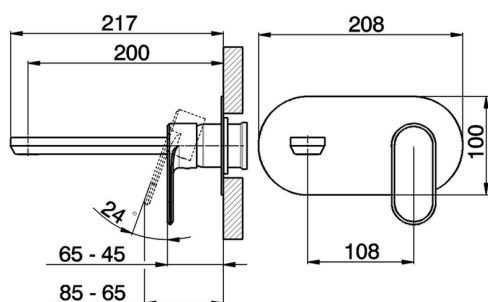

Parte externa monomando lavabo de pared LEVITY_LY005510

MODELO **LY005510**

Parte externa monomando lavabo de pared, sin parte empotrada, caño L.200 mm, para art. Easy-Box ZB002450 y art. ZB025510

ACABADOS DISPONIBLES

-  **21** 21 Cromo
-  **2B** 2B Níquel Brillo
-  **2F** 2F Níquel Cepillado
-  **40** 40 Negro Mate
-  **4Q** 4Q Blanco Mate

CARACTERÍSTICAS

Instalación	Empotrado
Empotrado 1	ZB002450

Parte externa monomando lavabo de pared LEVITY_LY005510

LY005510

<https://es.huberitalia.com/parte-externa-monomando-lavabo-de-pared-levity-ly005510>

Parte empotrada monomando lavabo de pared Easy-Box EMPOTRADO_ZB002450

MODELO **ZB002450**

Parte empotrada monomando lavabo de pared Easy-Box, con caja de protección, sin parte externa

ACABADOS DISPONIBLES

CARACTERÍSTICAS

Empotrado **1**
 Recambio Cartucho **ZZ95409000**
Cartucho Monomando 35 mm

Piastra/Plate/Plaque/Platte/Placa

2-3mm: XX 56-76
 10mm: XX 48-68

EcoStop

La función EcoStop limita el caudal del agua aproximadamente el 50% de la salida máxima con una leve resistencia en la maneta. Basta con empujar ligeramente más allá de la mitad del tope sólo cuando se requiera la salida máxima de agua. Esto permitirá ahorrar hasta un 50% de agua.