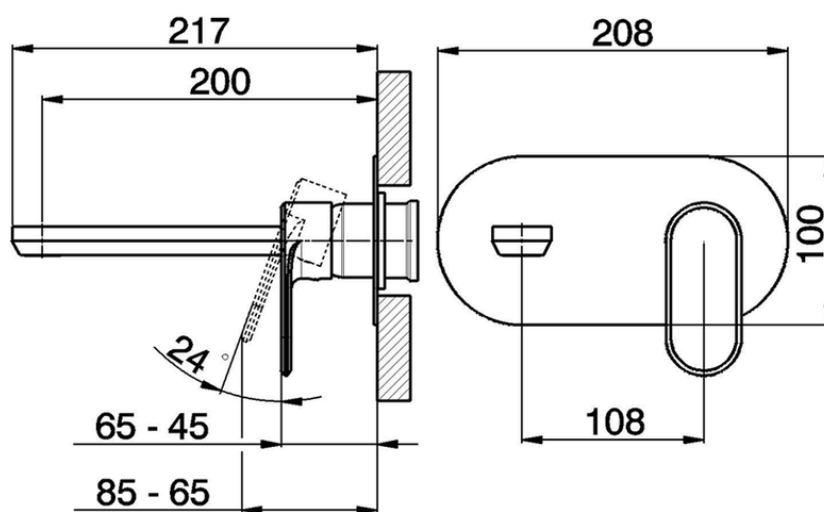

Parte esterna monomando lavabo de pared LEVITY_LY005510

LY005510

<https://es.huberitalia.com/parte-externa-monomando-lavabo-de-pared-levity-ly005510>

Piastra/Plate/Plaque/Platte/Placa

2-3mm: XX 56-76

10mm: XX 48-68