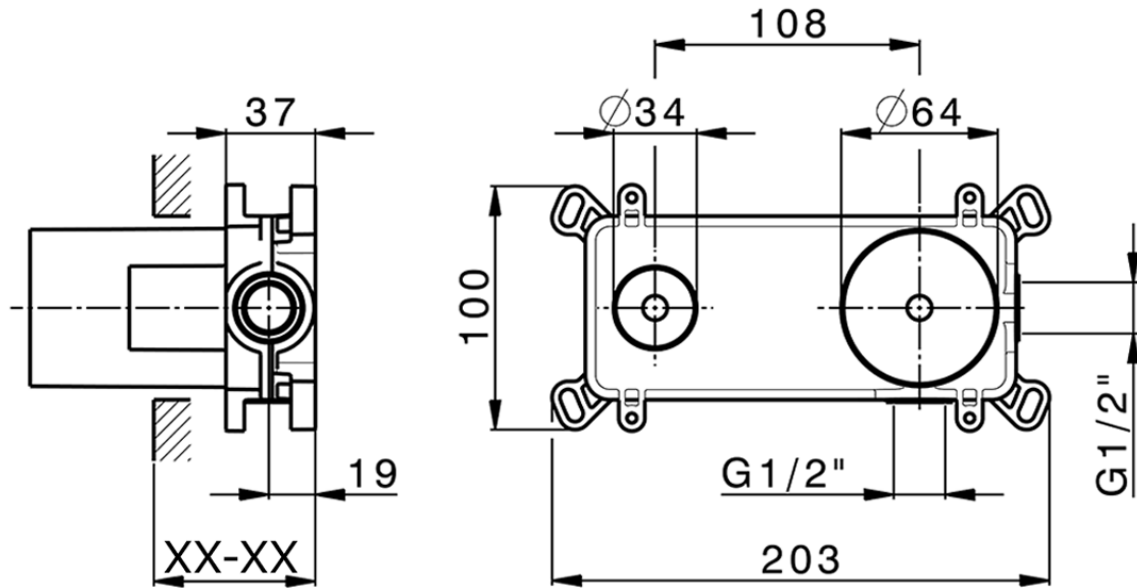

Parte esterna monomando lavabo de pared LEVITY_LY005510

LY005510

<https://es.huberitalia.com/parte-externa-monomando-lavabo-de-pared-levity-ly005510>

Piastra/Plate/Plaque/Platte/Placa

2-3mm: XX 56-76

10mm: XX 48-68