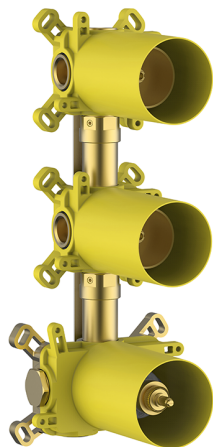

**Parte empotrada termostático 2 funciones PUSH&SHOWER\_ZB0G62V0**
**MODELO ZB0G62V0**

Parte empotrada termostático 2 funciones, con pulsador ON/OFF con regulación de caudal, con cajas de protección, combinar con partes externas: 1 Termo 2 P.&Shower, sin partes externas Termo/Push&Shower

**ACABADOS DISPONIBLES**

**04** 04 Sin Acabado

**CARACTERÍSTICAS**

 Recambio Cartucho **22.04A.AR - ZZ97279004**
**Cartucho Termostático Argo 2 (filtro lungo)**

 Empotrado **1**

**Termostático**

El Termostático Huber es tu gestor personal del agua, ayudándote a manejar, controlar y ahorrar agua y energía.