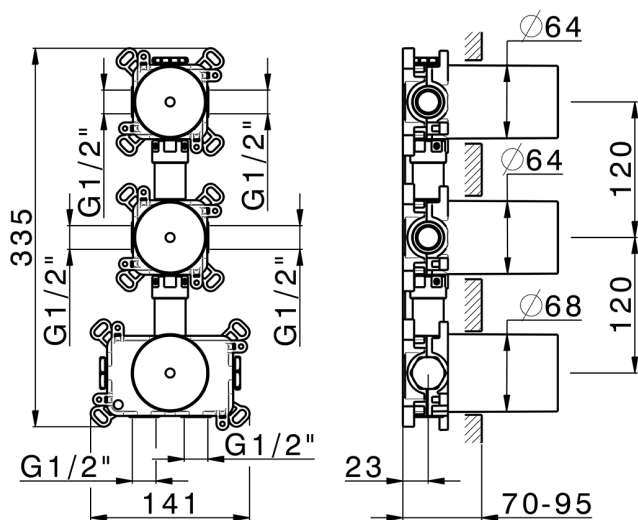

Parte empotrada termostático 2 funciones PUSH&SHOWER_ZB0G62V0

MODELO **ZB0G62V0**

Parte empotrada termostático 2 funciones, con pulsador ON/OFF con regulación de caudal, con cajas de protección, combinar con partes externas: 1 Termo 2 P.&Shower, sin partes externas Termo/Push&Shower

ACABADOS DISPONIBLES

04 04 Sin Acabado

CARACTERÍSTICAS

Recambio Cartucho **22.04A.AR - ZZ97279004**

Cartucho Termostático Argo 2 (filtro lungo)

Empotrado **1**

Termostático

El Termostático Huber es tu gestor personal del agua, ayudándote a manejar, controlar y ahorrar agua y energía.

2026-06-13