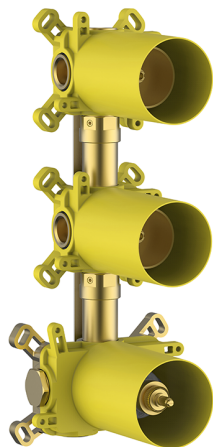

## Parte empotrada termostático 2 funciones PUSH&SHOWER\_ZB0G62V0

MODELO **ZB0G62V0**

Parte empotrada termostático 2 funciones, con pulsador ON/OFF con regulación de caudal, con cajas de protección, combinar con partes externas: 1 Termo 2 P.&Shower, sin partes externas Termo/Push&Shower

ACABADOS DISPONIBLES

**04** 04 Sin Acabado

CARACTERÍSTICAS

Recambio Cartucho **22.04A.AR - ZZ97279004**

**Cartucho Termostático Argo 2 (filtro lungo)**

Empotrado **1**

### Termostático

El Termostático Huber es tu gestor personal del agua, ayudándote a manejar, controlar y ahorrar agua y energía.

2026-06-13