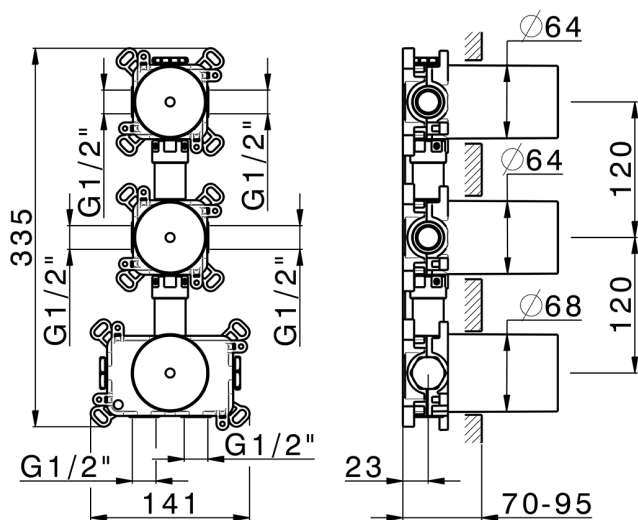

## Parte empotrada termostático 2 funciones PUSH&SHOWER\_ZB0G62V0

MODELO **ZB0G62V0**

Parte empotrada termostático 2 funciones, con pulsador ON/OFF con regulación de caudal, con cajas de protección, combinar con partes externas: 1 Termo 2 P.&Shower, sin partes externas Termo/Push&Shower

ACABADOS DISPONIBLES

**04** 04 Sin Acabado

CARACTERÍSTICAS

Recambio Cartucho **22.04A.AR - ZZ97279004**

**Cartucho Termostático Argo 2 (filtro lungo)**

Empotrado **1**