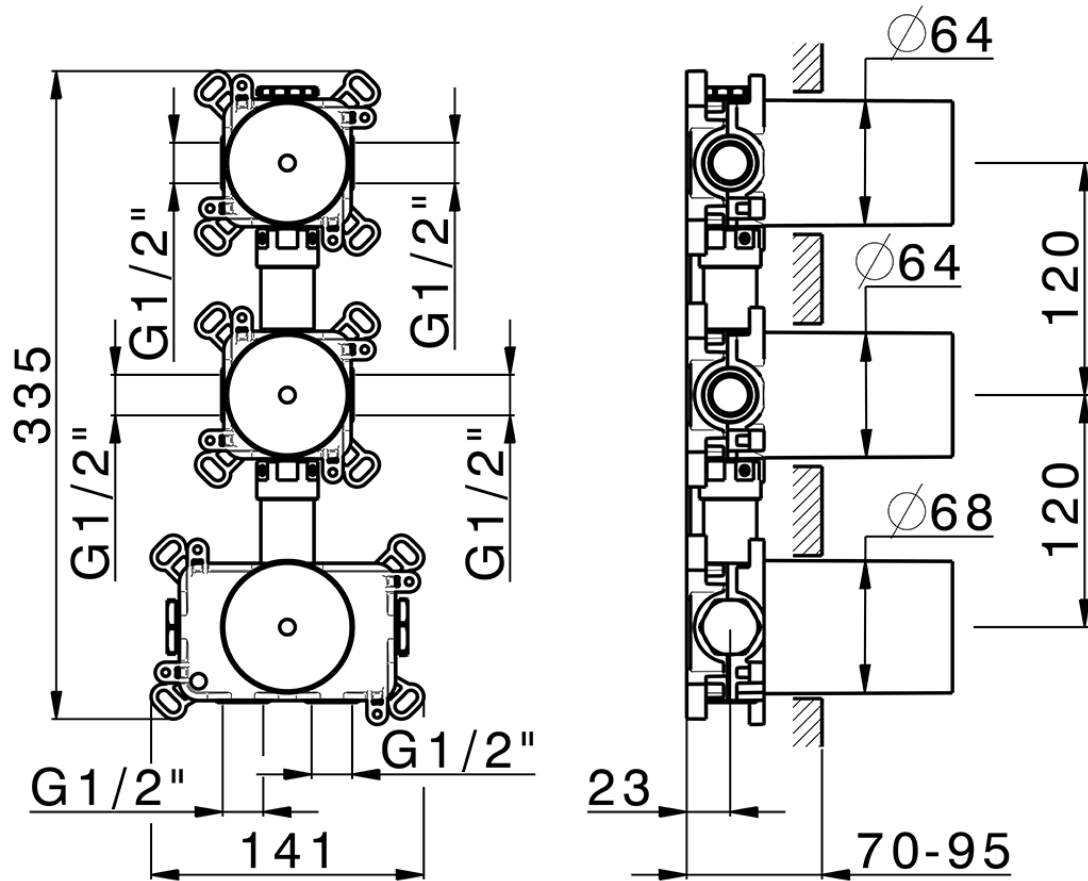

Parte empotrada termostático 2 funciones PUSH&SHOWER_ZB0G62V0

ZB0G62V0

<https://es.huberitalia.com/parte-empotrada-termostatico-2-funciones-pushshower-zb0g62v0>

2026-04-30