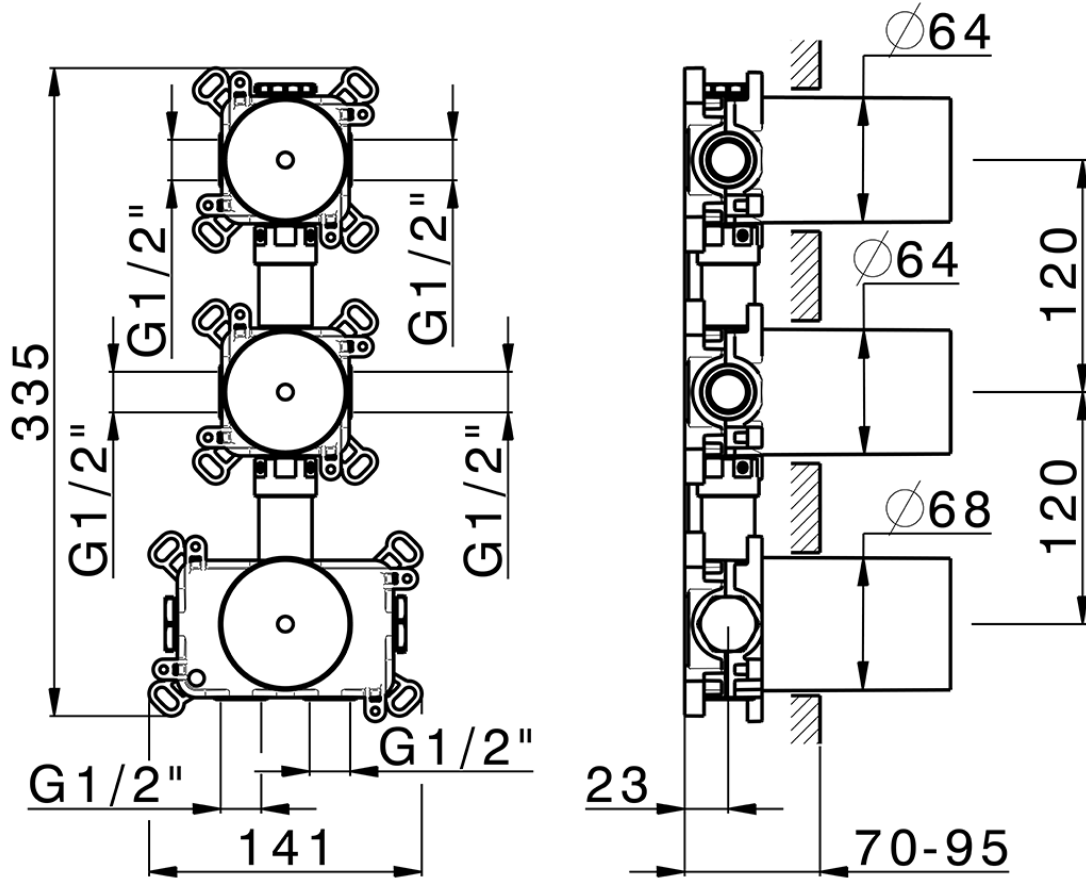

Parte empotrada termostático 2 funciones PUSH&SHOWER_ZB0G62V0

ZB0G62V0

<https://es.huberitalia.com/parte-empotrada-termostatico-2-funciones-pushshower-zb0g62v0>

2026-06-10