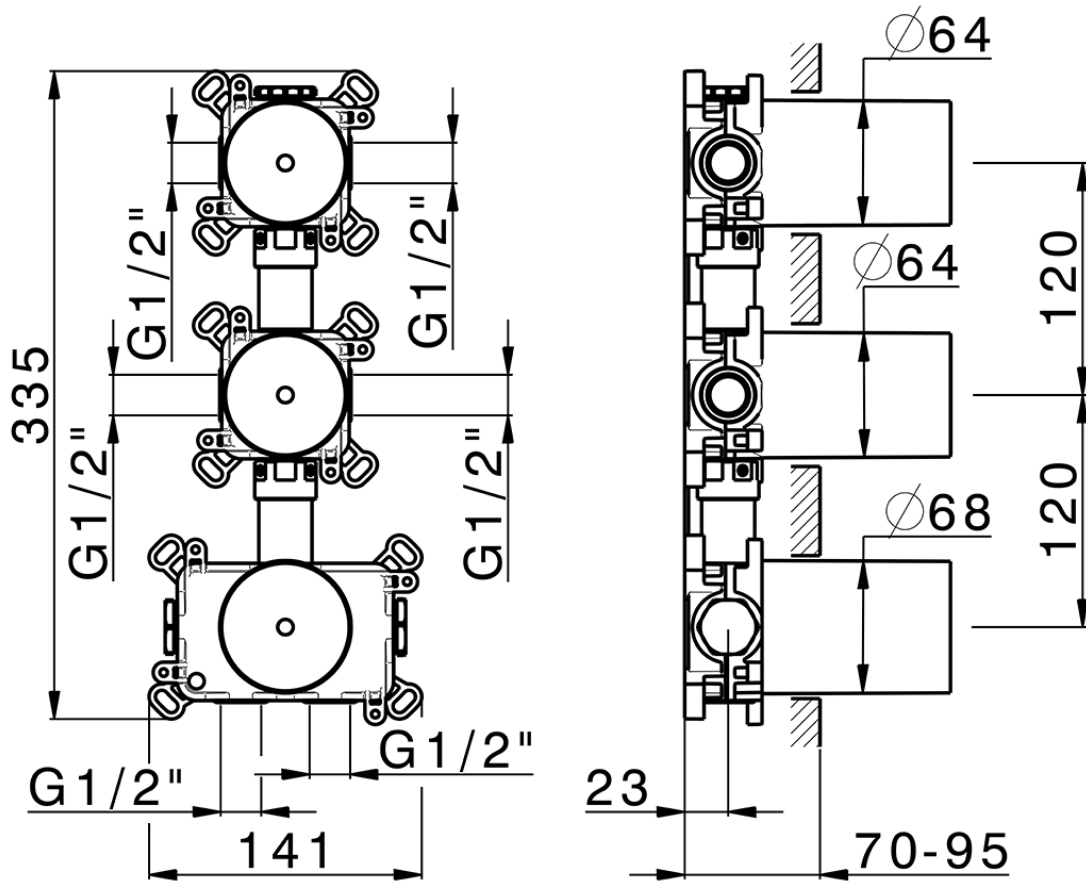

Parte empotrada termostático 2 funciones PUSH&SHOWER_ZB0G62V0

ZB0G62V0

<https://es.huberitalia.com/parte-empotrada-termostatico-2-funciones-pushshower-zb0g62v0>

2026-05-20